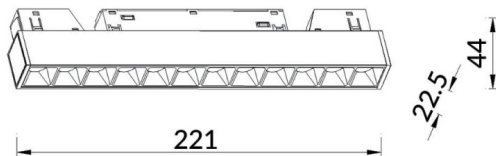

Linear accent tracklight

Proyector Lavov de la familia Linear accent tracklight con una potencia de 12W y un haz de 15°. Con un flujo luminoso real de 1200lm y una eficacia luminosa de 100lm/W. Fabricado en Aluminio inyectado a presión y acabado en color blanco. DALI Brightness Dim 0.1~100%.

Esquema

Código artículo	86.TL01.H313.02
Tipo de producto	Indoor
Categoría	Proyectores a carril
Familia	Carril Magnético
Subfamilia	Linear accent tracklight
Pictograms	

Producto	
Potencia real (W)	12
Flujo luminoso real (lm)	1200lm
Eficacia luminosa (lm/W)	100
Ángulo de apertura	15°
Color	negro
Marca del LED	OARAM
Driver incluido	SI
Equipo	DALI Brightness Dim 0.1~100%
Flicker Free	SI
Fuente de luz	LED
Tipo de LED	SMD
Vida media (h)	50000hrs L80 B10
Temperatura de color (K)	3000
Consistencia de color (SDCM)	SDCM3
CRI	90