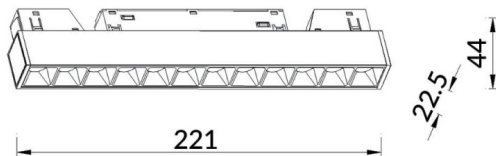

Linear accent tracklight

Proyector Lavov de la familia Linear accent tracklight con una potencia de 12W y un haz de 15°. Con un flujo luminoso real de 1200lm y una eficacia luminosa de 100lm/W. Fabricado en Aluminio inyectado a presión y acabado en color blanco. DALI Brightness Dim 0.1~100%.

Esquema

Código artículo	86.TL01.H313.02
Tipo de producto	Indoor
Categoría	Proyectores a carril
Familia	Carril Magnético
Subfamilia	Linear accent tracklight
Pictograms	

Producto	
Potencia real (W)	12
Flujo luminoso real (lm)	1200lm
Eficacia luminosa (lm/W)	100
Ángulo de apertura	15°
Color	negro
Chip Brand	OARAM
Driver incluido	SI
Equipo	DALI Brightness Dim 0.1~100%
Flicker Free	SI
Vida media (h)	50000hrs L80 B10
Temperatura de color (K)	3000
Consistencia de color (SDCM)	SDCM<3
CRI	90