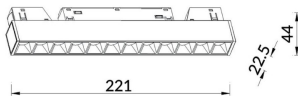

Linear accent tracklight

Proyector Lavov de la familia Linear accent tracklight con una potencia de 12W y un haz de 15°. Con un flujo luminoso real de 1200lm y una eficacia luminosa de 100lm/W. Fabricado en Aluminio inyectado a presión y acabado en color blanco. DALI Brightness Dim 0.1~100%.

Código artículo	86.TL01.H313.02
Tipo de producto	Indoor
Categoría	Proyectores a carril
Familia	Carril Magnético
Subfamilia	Linear accent tracklight
Pictograms	

Esquema

Producto	
Potencia real (W)	12
Flujo luminoso real (lm)	1200lm
Eficacia luminosa (lm/W)	100
Ángulo de apertura	15°
Color	negro
Chip Brand	OARAM
Driver incluido	SI
Equipo	DALI Brightness Dim 0.1~100%
Flicker Free	Si
Vida media (h)	50000hrs L80 B10
Temperatura de color (K)	3000
Consistencia de color (SDCM)	SDCM<3
CRI	90