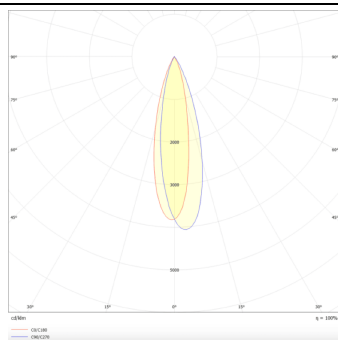

Linear accent tracklight

Proyector Lavov de la familia Linear accent tracklight con una potencia de 12W y un haz de 24°. Con un flujo luminoso real de 1200lm y una eficacia luminosa de 100lm/W. Fabricado en Aluminio inyectado a presión y acabado en color blanco. ON-OFF

Código artículo	86.TL01.H321.01
Tipo de producto	Indoor
Categoría	Proyectores a carril
Familia	Carril Magnético
Subfamilia	Linear accent tracklight

Pictograms

Esquema

Curva fotométrica

Producto

Potencia real (W)	12
Flujo luminoso real (lm)	1200lm
Eficacia luminosa (lm/W)	100
Ángulo de apertura	24°
Color	blanco
Chip Brand	OARAM
Driver incluido	SI
Equipo	ON-OFF
Vida media (h)	50000hrs L80 B10
Temperatura de color (K)	3000
Consistencia de color (SDCM)	SDCM<3
CRI	90