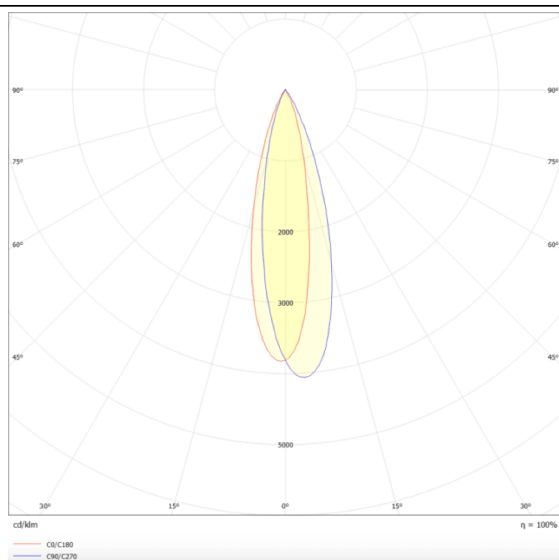

Linear accent tracklight

Proyector Lavov de la familia Linear accent tracklight con una potencia de 12W y un haz de 24°. Con un flujo luminoso real de 1200lm y una eficacia luminosa de 100lm/W. Fabricado en Aluminio inyectado a presión y acabado en color blanco. ON-OFF

Esquema

Curva fotométrica

Código artículo	86.TL01.H321.01
Tipo de producto	Indoor
Categoría	Proyectores a carril
Familia	Carril Magnético
Subfamilia	Linear accent tracklight
Pictograms	

Producto	
Potencia real (W)	12
Flujo luminoso real (lm)	1200lm
Eficacia luminosa (lm/W)	100
Ángulo de apertura	24°
Color	blanco
Marca del LED	OARAM
Driver incluido	SI
Equipo	ON-OFF
Fuente de luz	LED
Tipo de LED	SMD
Vida media (h)	50000hrs L80 B10
Temperatura de color (K)	3000
Consistencia de color (SDCM)	SDCM3
CRI	90