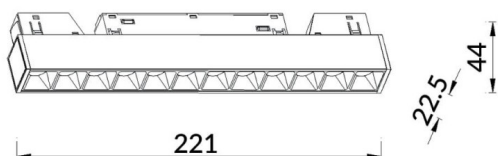

Linear accent tracklight

Proyector Lavov de la familia Linear accent tracklight con una potencia de 12W y un haz de 24°. Con un flujo luminoso real de 1200lm y una eficacia luminosa de 100lm/W. Fabricado en Aluminio inyectado a presión y acabado en color blanco. ON-OFF

Esquema

Curva fotométrica

Código artículo	86.TL01.H321.01
Tipo de producto	Indoor
Categoría	Proyectores a carril
Familia	Carril Magnético
Subfamilia	Linear accent tracklight
Pictograms	

Producto	
Potencia real (W)	12
Flujo luminoso real (lm)	1200lm
Eficacia luminosa (lm/W)	100
Ángulo de apertura	24°
Color	blanco
Marca del LED	OARAM
Driver incluido	SI
Equipo	ON-OFF
Fuente de luz	LED
Tipo de LED	SMD
Vida media (h)	50000hrs L80 B10
Temperatura de color (K)	3000
Consistencia de color (SDCM)	SDCM3
CRI	90