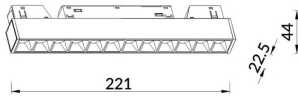

Linear accent tracklight

Proyector Lavov de la familia Linear accent tracklight con una potencia de 12W y un haz de 24°. Con un flujo luminoso real de 1200lm y una eficacia luminosa de 100lm/W. Fabricado en Aluminio inyectado a presión y acabado en color blanco. ON-OFF

Código artículo	86.TL01.H321.02
Tipo de producto	Indoor
Categoría	Proyectores a carril
Familia	Carril Magnético
Subfamilia	Linear accent tracklight
Pictograms	

Producto	
Potencia real (W)	12
Flujo luminoso real (lm)	1200lm
Eficacia luminosa (lm/W)	100
Ángulo de apertura	24°
Color	negro
Chip Brand	OARAM
Driver incluido	SI
Equipo	ON-OFF
Vida media (h)	50000hrs L80 B10
Temperatura de color (K)	3000
Consistencia de color (SDCM)	SDCM<3
CRI	90

Esquema

Curva fotométrica