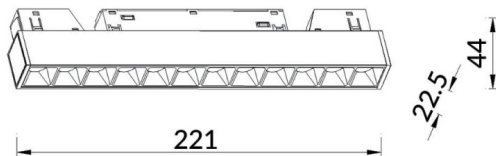

Linear accent tracklight

Proyector Lavov de la familia Linear accent tracklight con una potencia de 12W y un haz de 24°. Con un flujo luminoso real de 1200lm y una eficacia luminosa de 100lm/W. Fabricado en Aluminio inyectado a presión y acabado en color blanco. ON-OFF

Esquema

Curva fotométrica

Código artículo	86.TL01.H321.02
Tipo de producto	Indoor
Categoría	Proyectores a carril
Familia	Carril Magnético
Subfamilia	Linear accent tracklight
Pictograms	

Producto	
Potencia real (W)	12
Flujo luminoso real (lm)	1200lm
Eficacia luminosa (lm/W)	100
Ángulo de apertura	24°
Color	negro
Marca del LED	OARAM
Driver incluido	SI
Equipo	ON-OFF
Fuente de luz	LED
Tipo de LED	SMD
Vida media (h)	50000hrs L80 B10
Temperatura de color (K)	3000
Consistencia de color (SDCM)	SDCM3
CRI	90