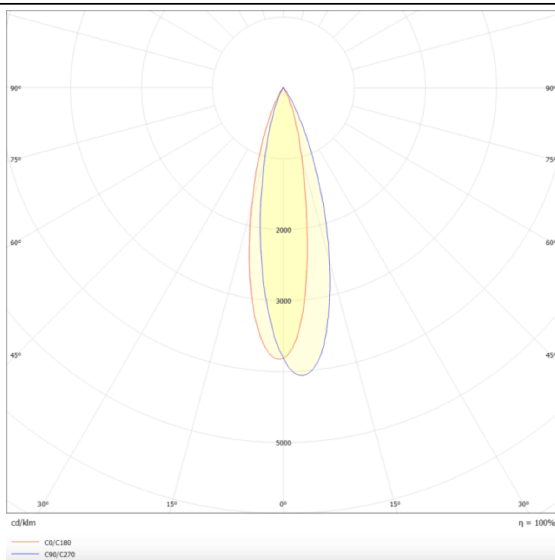

Linear accent tracklight

Proyector Lavov de la familia Linear accent tracklight con una potencia de 12W y un haz de 24°. Con un flujo luminoso real de 1200lm y una eficacia luminosa de 100lm/W. Fabricado en Aluminio inyectado a presión y acabado en color blanco. ON-OFF

Esquema

Curva fotométrica

Código artículo	86.TL01.H321.02
Tipo de producto	Indoor
Categoría	Proyectores a carril
Familia	Carril Magnético
Subfamilia	Linear accent tracklight
Pictograms	

Producto	
Potencia real (W)	12
Flujo luminoso real (lm)	1200lm
Eficacia luminosa (lm/W)	100
Ángulo de apertura	24°
Color	negro
Marca del LED	OARAM
Driver incluido	SI
Equipo	ON-OFF
Fuente de luz	LED
Tipo de LED	SMD
Vida media (h)	50000hrs L80 B10
Temperatura de color (K)	3000
Consistencia de color (SDCM)	SDCM3
CRI	90