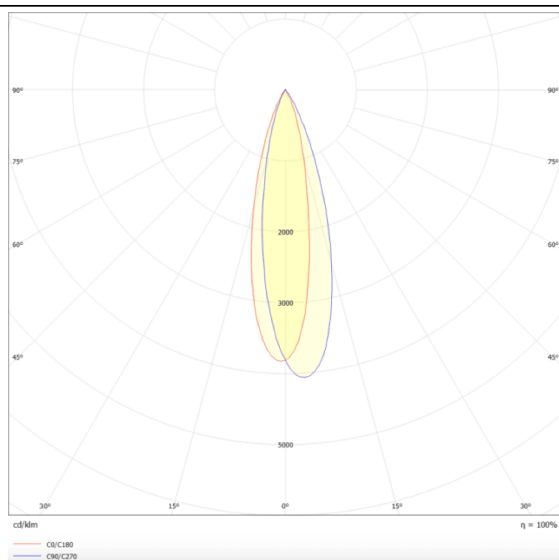

Linear accent tracklight

Proyector Lavov de la familia Linear accent tracklight con una potencia de 12W y un haz de 24°. Con un flujo luminoso real de 1200lm y una eficacia luminosa de 100lm/W. Fabricado en Aluminio inyectado a presión y acabado en color blanco. DALI Brightness Dim 0.1~100%.

Esquema

Curva fotométrica

Código artículo	86.TL01.H323.01
Tipo de producto	Indoor
Categoría	Proyectores a carril
Familia	Carril Magnético
Subfamilia	Linear accent tracklight
Pictograms	

Producto	
Potencia real (W)	12
Flujo luminoso real (lm)	1200lm
Eficacia luminosa (lm/W)	100
Ángulo de apertura	24°
Color	blanco
Marca del LED	OARAM
Driver incluido	SI
Equipo	DALI Brightness Dim 0.1~100%
Flicker Free	SI
Fuente de luz	LED
Tipo de LED	SMD
Vida media (h)	50000hrs L80 B10
Temperatura de color (K)	3000
Consistencia de color (SDCM)	SDCM3
CRI	90