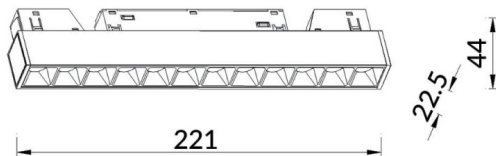

Linear accent tracklight

Proyector Lavov de la familia Linear accent tracklight con una potencia de 12W y un haz de 24°. Con un flujo luminoso real de 1200lm y una eficacia luminosa de 100lm/W. Fabricado en Aluminio inyectado a presión y acabado en color blanco. DALI Brightness Dim 0.1~100%.

Esquema

Curva fotométrica

Código artículo	86.TL01.H323.01
Tipo de producto	Indoor
Categoría	Proyectores a carril
Familia	Carril Magnético
Subfamilia	Linear accent tracklight
Pictograms	

Producto	
Potencia real (W)	12
Flujo luminoso real (lm)	1200lm
Eficacia luminosa (lm/W)	100
&Aacute;ngulo de apertura	24°
Color	blanco
Chip Brand	OARAM
Driver incluido	SI
Equipo	DALI Brightness Dim 0.1~100%
Flicker Free	SI
Vida media (h)	50000hrs L80 B10
Temperatura de color (K)	3000
Consistencia de color (SDCM)	SDCM<3
CRI	90