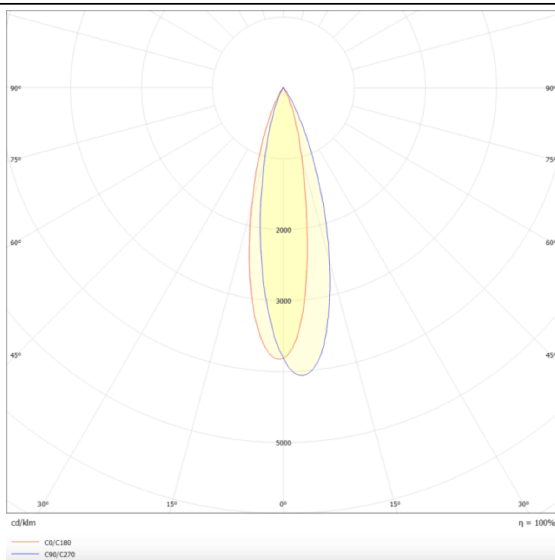

Linear accent tracklight

Proyector Lavov de la familia Linear accent tracklight con una potencia de 12W y un haz de 24°. Con un flujo luminoso real de 1200lm y una eficacia luminosa de 100lm/W. Fabricado en Aluminio inyectado a presión y acabado en color blanco. DALI Brightness Dim 0.1~100%.

Esquema

Curva fotométrica

Código artículo	86.TL01.H323.01
Tipo de producto	Indoor
Categoría	Proyectores a carril
Familia	Carril Magnético
Subfamilia	Linear accent tracklight
Pictograms	

Producto	
Potencia real (W)	12
Flujo luminoso real (lm)	1200lm
Eficacia luminosa (lm/W)	100
&Aacute;ngulo de apertura	24°
Color	blanco
Chip Brand	OARAM
Driver incluido	SI
Equipo	DALI Brightness Dim 0.1~100%
Flicker Free	SI
Vida media (h)	50000hrs L80 B10
Temperatura de color (K)	3000
Consistencia de color (SDCM)	SDCM<3
CRI	90