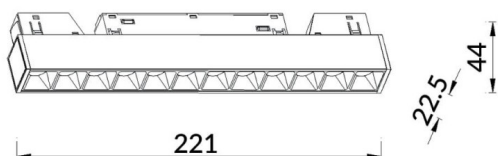

Linear accent tracklight

Proyector Lavov de la familia Linear accent tracklight con una potencia de 12W y un haz de 24°. Con un flujo luminoso real de 1200lm y una eficacia luminosa de 100lm/W. Fabricado en Aluminio inyectado a presión y acabado en color blanco. DALI Brightness Dim 0.1~100%.

Esquema

Curva fotométrica

Código artículo	86.TL01.H323.01
Tipo de producto	Indoor
Categoría	Proyectores a carril
Familia	Carril Magnético
Subfamilia	Linear accent tracklight
Pictograms	

Producto	
Potencia real (W)	12
Flujo luminoso real (lm)	1200lm
Eficacia luminosa (lm/W)	100
Ángulo de apertura	24°
Color	blanco
Marca del LED	OARAM
Driver incluido	SI
Equipo	DALI Brightness Dim 0.1~100%
Flicker Free	SI
Fuente de luz	LED
Tipo de LED	SMD
Vida media (h)	50000hrs L80 B10
Temperatura de color (K)	3000
Consistencia de color (SDCM)	SDCM3
CRI	90