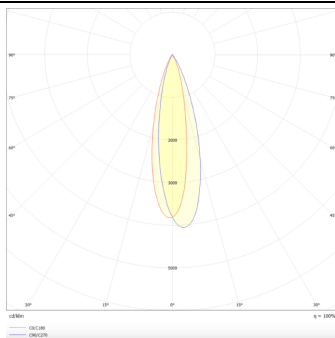

Linear accent tracklight

Proyector Lavov de la familia Linear accent tracklight con una potencia de 12W y un haz de 24°. Con un flujo luminoso real de 1200lm y una eficacia luminosa de 100lm/W. Fabricado en Aluminio inyectado a presión y acabado en color blanco. DALI Brightness Dim 0.1~100%.

Código artículo	86.TL01.H323.01
Tipo de producto	Indoor
Categoría	Proyectores a carril
Familia	Carril Magnético
Subfamilia	Linear accent tracklight
Pictograms	

Esquema

Curva fotométrica

Producto	
Potencia real (W)	12
Flujo luminoso real (lm)	1200lm
Eficacia luminosa (lm/W)	100
Ángulo de apertura	24°
Color	blanco
Chip Brand	OARAM
Driver incluido	SI
Equipo	DALI Brightness Dim 0.1~100%
Flicker Free	Si
Vida media (h)	50000hrs L80 B10
Temperatura de color (K)	3000
Consistencia de color (SDCM)	SDCM<3
CRI	90