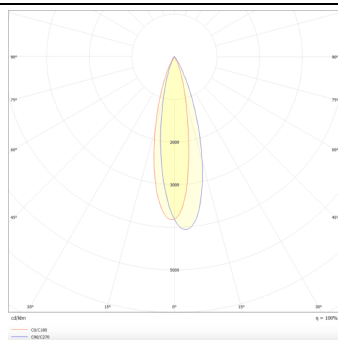

Linear accent trackliught

Proyector Lavov de la familia Linear accent trackliught con una potencia de 12W y un haz de 24°. Con un flujo luminoso real de 1200lm y una eficacia luminosa de 100lm/W. Fabricado en Aluminio inyectado a presión y acabado en color blanco. DALI Brightness Dim 0.1~100%.

Código artículo	86.TL01.H323.02
Tipo de producto	Indoor
Categoría	Proyectores a carril
Familia	Carril Magnético
Subfamilia	Linear accent trackliught
Pictograms	

Esquema

Curva fotométrica

Producto	
Potencia real (W)	12
Flujo luminoso real (lm)	1200lm
Eficacia luminosa (lm/W)	100
Ángulo de apertura	24°
Color	negro
Chip Brand	OARAM
Driver incluido	SI
Equipo	DALI Brightness Dim 0.1~100%
Flicker Free	Si
Vida media (h)	50000hrs L80 B10
Temperatura de color (K)	3000
Consistencia de color (SDCM)	SDCM<3
CRI	90