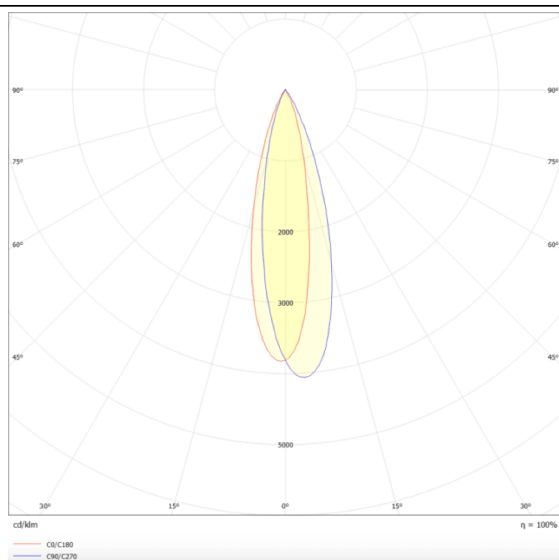

Linear accent tracklight

Proyector Lavov de la familia Linear accent tracklight con una potencia de 12W y un haz de 24°. Con un flujo luminoso real de 1200lm y una eficacia luminosa de 100lm/W. Fabricado en Aluminio inyectado a presión y acabado en color blanco. DALI Brightness Dim 0.1~100%.

Esquema

Curva fotométrica

Código artículo	86.TL01.H323.02
Tipo de producto	Indoor
Categoría	Proyectores a carril
Familia	Carril Magnético
Subfamilia	Linear accent tracklight
Pictograms	

Producto	
Potencia real (W)	12
Flujo luminoso real (lm)	1200lm
Eficacia luminosa (lm/W)	100
&Aacute;ngulo de apertura	24°
Color	negro
Chip Brand	OARAM
Driver incluido	SI
Equipo	DALI Brightness Dim 0.1~100%
Flicker Free	SI
Vida media (h)	50000hrs L80 B10
Temperatura de color (K)	3000
Consistencia de color (SDCM)	SDCM<3
CRI	90