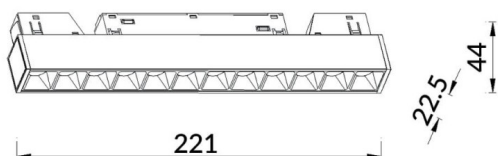

Linear accent tracklight

Proyector Lavov de la familia Linear accent tracklight con una potencia de 12W y un haz de 24°. Con un flujo luminoso real de 1200lm y una eficacia luminosa de 100lm/W. Fabricado en Aluminio inyectado a presión y acabado en color blanco. DALI Brightness Dim 0.1~100%.

Esquema

Curva fotométrica

Código artículo	86.TL01.H323.02
Tipo de producto	Indoor
Categoría	Proyectores a carril
Familia	Carril Magnético
Subfamilia	Linear accent tracklight
Pictograms	

Producto	
Potencia real (W)	12
Flujo luminoso real (lm)	1200lm
Eficacia luminosa (lm/W)	100
&Aacute;ngulo de apertura	24°
Color	negro
Chip Brand	OARAM
Driver incluido	SI
Equipo	DALI Brightness Dim 0.1~100%
Flicker Free	SI
Vida media (h)	50000hrs L80 B10
Temperatura de color (K)	3000
Consistencia de color (SDCM)	SDCM<3
CRI	90