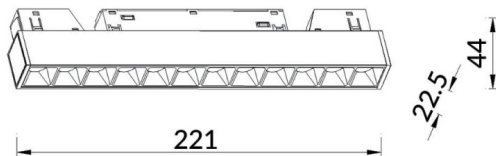

Linear accent tracklight

Proyector Lavov de la familia Linear accent tracklight con una potencia de 12W y un haz de 36°. Con un flujo luminoso real de 1200lm y una eficacia luminosa de 100lm/W. Fabricado en Aluminio inyectado a presión y acabado en color blanco. ON-OFF

Esquema

Código artículo	86.TL01.H331.01
Tipo de producto	Indoor
Categoría	Proyectores a carril
Familia	Carril Magnético
Subfamilia	Linear accent tracklight
Pictograms	

Producto	
Potencia real (W)	12
Flujo luminoso real (lm)	1200lm
Eficacia luminosa (lm/W)	100
Ángulo de apertura	36°
Color	blanco
Marca del LED	OARAM
Driver incluido	SI
Equipo	ON-OFF
Fuente de luz	LED
Tipo de LED	SMD
Vida media (h)	50000hrs L80 B10
Temperatura de color (K)	3000
Consistencia de color (SDCM)	SDCM3
CRI	90