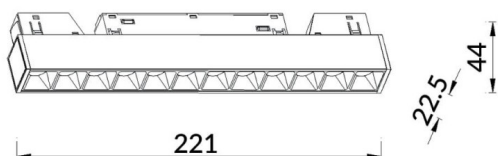

Linear accent tracklight

Proyector Lavov de la familia Linear accent tracklight con una potencia de 12W y un haz de 36°. Con un flujo luminoso real de 1200lm y una eficacia luminosa de 100lm/W. Fabricado en Aluminio inyectado a presión y acabado en color blanco. ON-OFF

Esquema

Código artículo	86.TL01.H331.01
Tipo de producto	Indoor
Categoría	Proyectores a carril
Familia	Carril Magnético
Subfamilia	Linear accent tracklight
Pictograms	

Producto	
Potencia real (W)	12
Flujo luminoso real (lm)	1200lm
Eficacia luminosa (lm/W)	100
Ángulo de apertura	36°
Color	blanco
Chip Brand	OARAM
Driver incluido	SI
Equipo	ON-OFF
Vida media (h)	50000hrs L80 B10
Temperatura de color (K)	3000
Consistencia de color (SDCM)	SDCM<3
CRI	90