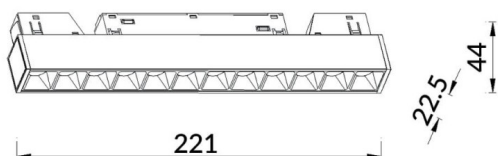

Linear accent tracklight

Proyector Lavov de la familia Linear accent tracklight con una potencia de 12W y un haz de 36°. Con un flujo luminoso real de 1200lm y una eficacia luminosa de 100lm/W. Fabricado en Aluminio inyectado a presión y acabado en color blanco. ON-OFF

Esquema

Código artículo	86.TL01.H331.02
Tipo de producto	Indoor
Categoría	Proyectores a carril
Familia	Carril Magnético
Subfamilia	Linear accent tracklight
Pictograms	

Producto	
Potencia real (W)	12
Flujo luminoso real (lm)	1200lm
Eficacia luminosa (lm/W)	100
Ángulo de apertura	36°
Color	negro
Chip Brand	OARAM
Driver incluido	SI
Equipo	ON-OFF
Vida media (h)	50000hrs L80 B10
Temperatura de color (K)	3000
Consistencia de color (SDCM)	SDCM<3
CRI	90