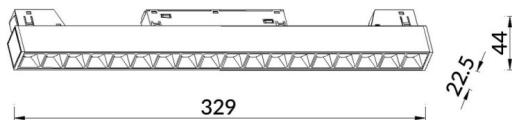

Esquema

Código artículo	86.TL01.I313.02
Tipo de producto	Indoor
Categoría	Proyectores a carril
Familia	Carril Magnético
Subfamilia	Linear accent tracklight
Pictograms	

Producto	
Potencia real (W)	18
Flujo luminoso real (lm)	1800lm
Eficacia luminosa (lm/W)	100
Ángulo de apertura	15°
Color	negro
Chip Brand	OARAM
Driver incluido	SI
Equipo	DALI Brightness Dim 0.1~100%
Flicker Free	SI
Vida media (h)	50000hrs L80 B10
Temperatura de color (K)	3000
Consistencia de color (SDCM)	SDCM<3
CRI	90