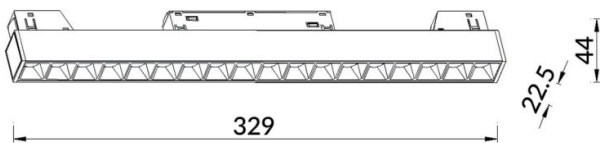

Esquema

Producto	
Potencia real (W)	18
Flujo luminoso real (lm)	1800lm
Eficacia luminosa (lm/W)	100
Ángulo de apertura	15°
Color	negro
Chip Brand	OARAM
Driver incluido	SI
Equipo	DALI Brightness Dim 0.1~100%
Flicker Free	SI
Vida media (h)	50000hrs L80 B10
Temperatura de color (K)	3000
Consistencia de color (SDCM)	SDCM<3
CRI	90