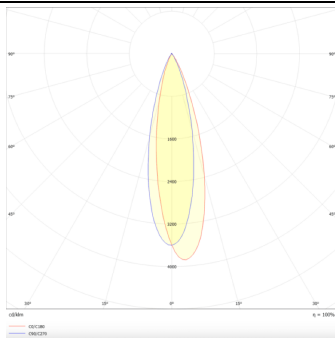

### Linear accent tracklight

Proyector Lavov de la familia Linear accent tracklight con una potencia de 18W y un haz de 24°. Con un flujo luminoso real de 1800lm y una eficacia luminosa de 100lm/W. Fabricado en Aluminio inyectado a presión y acabado en color blanco. ON-OFF

### Esquema

### Curva fotométrica

<b>Producto</b>	
<b>Potencia real (W)</b>	<b>18</b>
<b>Flujo luminoso real (lm)</b>	<b>1800lm</b>
<b>Eficacia luminosa (lm/W)</b>	<b>100</b>
<b>Ángulo de apertura</b>	<b>24°</b>
<b>Color</b>	<b>blanco</b>
<b>Chip Brand</b>	<b>OARAM</b>
<b>Driver incluido</b>	<b>SI</b>
<b>Equipo</b>	<b>ON-OFF</b>
<b>Vida media (h)</b>	<b>50000hrs L80 B10</b>
<b>Temperatura de color (K)</b>	<b>3000</b>
<b>Consistencia de color (SDCM)</b>	<b>SDCM&lt;3</b>
<b>CRI</b>	<b>90</b>