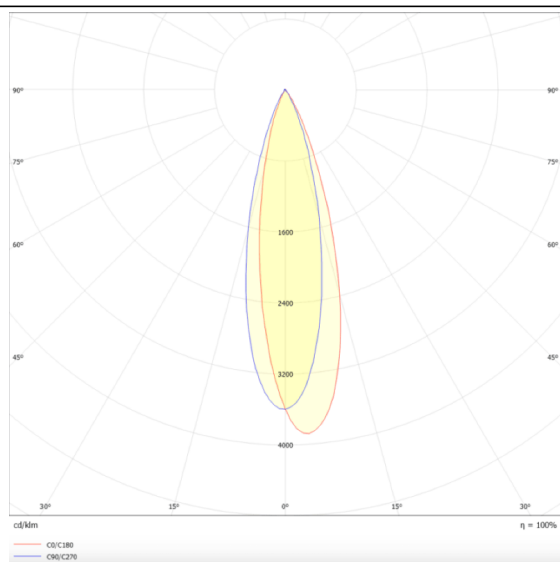

Linear accent tracklight

Proyector Lavov de la familia Linear accent tracklight con una potencia de 18W y un haz de 24°. Con un flujo luminoso real de 1800lm y una eficacia luminosa de 100lm/W. Fabricado en Aluminio inyectado a presión y acabado en color blanco. ON-OFF

Esquema

Curva fotométrica

Código artículo	86.TL01.I321.01
Tipo de producto	Indoor
Categoría	Proyectores a carril
Familia	Carril Magnético
Subfamilia	Linear accent tracklight
Pictograms	

Producto	
Potencia real (W)	18
Flujo luminoso real (lm)	1800lm
Eficacia luminosa (lm/W)	100
Ángulo de apertura	24°
Color	blanco
Chip Brand	OARAM
Driver incluido	SI
Equipo	ON-OFF
Vida media (h)	50000hrs L80 B10
Temperatura de color (K)	3000
Consistencia de color (SDCM)	SDCM<3
CRI	90