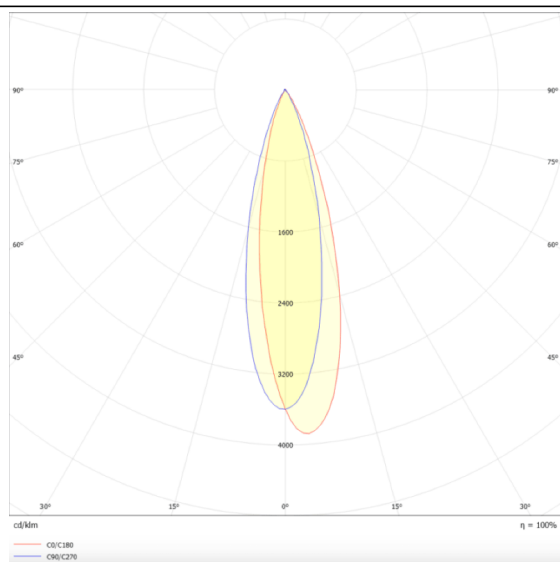

### Linear accent tracklight

Proyector Lavov de la familia Linear accent tracklight con una potencia de 18W y un haz de 24°. Con un flujo luminoso real de 1800lm y una eficacia luminosa de 100lm/W. Fabricado en Aluminio inyectado a presión y acabado en color blanco. ON-OFF

### Esquema

### Curva fotométrica

Código artículo	86.TL01.I321.01
Tipo de producto	Indoor
Categoría	Proyectores a carril
Familia	Carril Magnético
Subfamilia	Linear accent tracklight
Pictograms	

Producto	
Potencia real (W)	18
Flujo luminoso real (lm)	1800lm
Eficacia luminosa (lm/W)	100
Ángulo de apertura	24°
Color	blanco
Marca del LED	OARAM
Driver incluido	SI
Equipo	ON-OFF
Fuente de luz	LED
Tipo de LED	SMD
Vida media (h)	50000hrs L80 B10
Temperatura de color (K)	3000
Consistencia de color (SDCM)	SDCM3
CRI	90