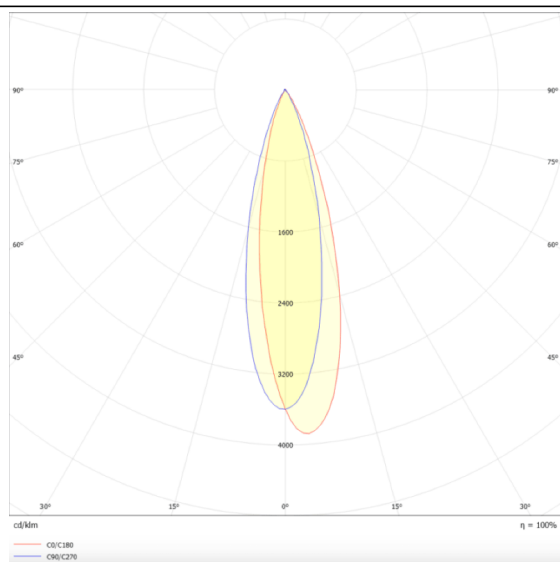

Linear accent tracklight

Proyector Lavov de la familia Linear accent tracklight con una potencia de 18W y un haz de 24°. Con un flujo luminoso real de 1800lm y una eficacia luminosa de 100lm/W. Fabricado en Aluminio inyectado a presión y acabado en color blanco. ON-OFF

Esquema

Curva fotométrica

Código artículo	86.TL01.I321.02
Tipo de producto	Indoor
Categoría	Proyectores a carril
Familia	Carril Magnético
Subfamilia	Linear accent tracklight
Pictograms	

Producto	
Potencia real (W)	18
Flujo luminoso real (lm)	1800lm
Eficacia luminosa (lm/W)	100
Ángulo de apertura	24°
Color	negro
Chip Brand	OARAM
Driver incluido	SI
Equipo	ON-OFF
Vida media (h)	50000hrs L80 B10
Temperatura de color (K)	3000
Consistencia de color (SDCM)	SDCM<3
CRI	90