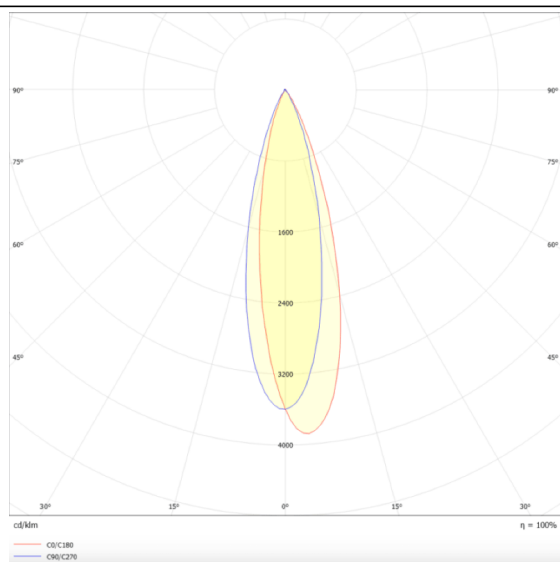

Linear accent tracklight

Proyector Lavov de la familia Linear accent tracklight con una potencia de 18W y un haz de 24°. Con un flujo luminoso real de 1800lm y una eficacia luminosa de 100lm/W. Fabricado en Aluminio inyectado a presión y acabado en color blanco. ON-OFF

Esquema

Curva fotométrica

Código artículo	86.TL01.I321.02
Tipo de producto	Indoor
Categoría	Proyectores a carril
Familia	Carril Magnético
Subfamilia	Linear accent tracklight
Pictograms	

Producto	
Potencia real (W)	18
Flujo luminoso real (lm)	1800lm
Eficacia luminosa (lm/W)	100
Ángulo de apertura	24°
Color	negro
Marca del LED	OARAM
Driver incluido	SI
Equipo	ON-OFF
Fuente de luz	LED
Tipo de LED	SMD
Vida media (h)	50000hrs L80 B10
Temperatura de color (K)	3000
Consistencia de color (SDCM)	SDCM3
CRI	90