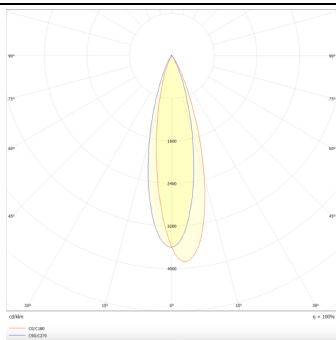

### Linear accent tracklight

Proyector Lavov de la familia Linear accent tracklight con una potencia de 18W y un haz de 24°. Con un flujo luminoso real de 1800lm y una eficacia luminosa de 100lm/W. Fabricado en Aluminio inyectado a presión y acabado en color blanco. ON-OFF

### Esquema

### Curva fotométrica

<b>Producto</b>	
<b>Potencia real (W)</b>	<b>18</b>
<b>Flujo luminoso real (lm)</b>	<b>1800lm</b>
<b>Eficacia luminosa (lm/W)</b>	<b>100</b>
<b>Ángulo de apertura</b>	<b>24°</b>
<b>Color</b>	<b>negro</b>
<b>Chip Brand</b>	<b>OARAM</b>
<b>Driver incluido</b>	<b>SI</b>
<b>Equipo</b>	<b>ON-OFF</b>
<b>Vida media (h)</b>	<b>50000hrs L80 B10</b>
<b>Temperatura de color (K)</b>	<b>3000</b>
<b>Consistencia de color (SDCM)</b>	<b>SDCM&lt;3</b>
<b>CRI</b>	<b>90</b>