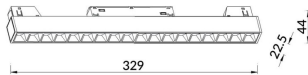

Linear accent tracklight

Proyector Lavov de la familia Linear accent tracklight con una potencia de 18W y un haz de 24°. Con un flujo luminoso real de 1800lm y una eficacia luminosa de 100lm/W. Fabricado en Aluminio inyectado a presión y acabado en color blanco. ON-OFF

Código artículo	86.TL01.I321.02
Tipo de producto	Indoor
Categoría	Proyectores a carril
Familia	Carril Magnético
Subfamilia	Linear accent tracklight
Pictograms	

Esquema

Producto

Potencia real (W)	18
Flujo luminoso real (lm)	1800lm
Eficacia luminosa (lm/W)	100
Ángulo de apertura	24°
Color	negro
Chip Brand	OARAM
Driver incluido	SI
Equipo	ON-OFF
Vida media (h)	50000hrs L80 B10
Temperatura de color (K)	3000
Consistencia de color (SDCM)	SDCM<3
CRI	90