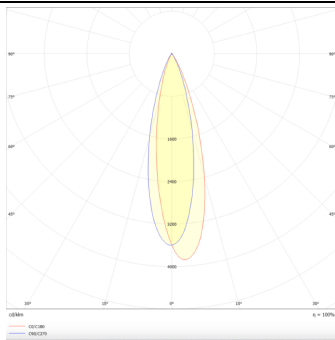

Linear accent tracklight

Proyector Lavov de la familia Linear accent tracklight con una potencia de 18W y un haz de 24°. Con un flujo luminoso real de 1800lm y una eficacia luminosa de 100lm/W. Fabricado en Aluminio inyectado a presión y acabado en color blanco. DALI Brightness Dim 0.1~100%.

Código artículo	86.TL01.I323.01
Tipo de producto	Indoor
Categoría	Proyectores a carril
Familia	Carril Magnético
Subfamilia	Linear accent tracklight
Pictograms	

Esquema

Curva fotométrica

Producto	
Potencia real (W)	18
Flujo luminoso real (lm)	1800lm
Eficacia luminosa (lm/W)	100
Ángulo de apertura	24°
Color	blanco
Chip Brand	OARAM
Driver incluido	SI
Equipo	DALI Brightness Dim 0.1~100%
Flicker Free	Si
Vida media (h)	50000hrs L80 B10
Temperatura de color (K)	3000
Consistencia de color (SDCM)	SDCM<3
CRI	90