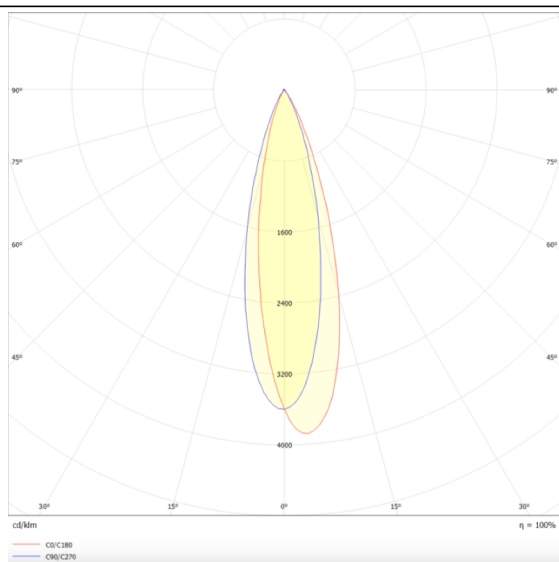

Esquema

Curva fotométrica

Linear accent tracklight

Proyector Lavov de la familia Linear accent tracklight con una potencia de 18W y un haz de 24°. Con un flujo luminoso real de 1800lm y una eficacia luminosa de 100lm/W. Fabricado en Aluminio inyectado a presión y acabado en color blanco. DALI Brightness Dim 0.1~100%.

Código artículo	86.TL01.I323.01
Tipo de producto	Indoor
Categoría	Proyectores a carril
Familia	Carril Magnético
Subfamilia	Linear accent tracklight
Pictograms	
Producto	
Potencia real (W)	18
Flujo luminoso real (lm)	1800lm
Eficacia luminosa (lm/W)	100
Ángulo de apertura	24°
Color	blanco
Marca del LED	OARAM
Driver incluido	SI
Equipo	DALI Brightness Dim 0.1~100%
Flicker Free	SI
Fuente de luz	LED
Tipo de LED	SMD
Vida media (h)	50000hrs L80 B10
Temperatura de color (K)	3000
Consistencia de color (SDCM)	SDCM3
CRI	90