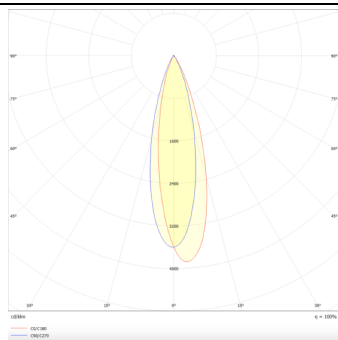

### Linear accent tracklight

Proyector Lavov de la familia Linear accent tracklight con una potencia de 18W y un haz de 24°. Con un flujo luminoso real de 1800lm y una eficacia luminosa de 100lm/W. Fabricado en Aluminio inyectado a presión y acabado en color blanco. DALI Brightness Dim 0.1~100%.

### Esquema

### Curva fotométrica

<b>Producto</b>	
<b>Potencia real (W)</b>	<b>18</b>
<b>Flujo luminoso real (lm)</b>	<b>1800lm</b>
<b>Eficacia luminosa (lm/W)</b>	<b>100</b>
<b>Ángulo de apertura</b>	<b>24°</b>
<b>Color</b>	<b>blanco</b>
<b>Chip Brand</b>	<b>OARAM</b>
<b>Driver incluido</b>	<b>SI</b>
<b>Equipo</b>	<b>DALI Brightness Dim 0.1~100%</b>
<b>Flicker Free</b>	<b>Si</b>
<b>Vida media (h)</b>	<b>50000hrs L80 B10</b>
<b>Temperatura de color (K)</b>	<b>3000</b>
<b>Consistencia de color (SDCM)</b>	<b>SDCM&lt;3</b>
<b>CRI</b>	<b>90</b>