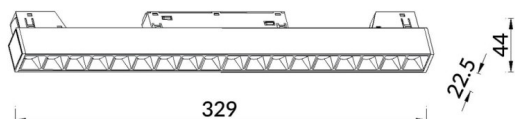

Esquema

Curva fotométrica

Linear accent tracklight

Proyector Lavov de la familia Linear accent tracklight con una potencia de 18W y un haz de 24°. Con un flujo luminoso real de 1800lm y una eficacia luminosa de 100lm/W. Fabricado en Aluminio inyectado a presión y acabado en color blanco. DALI Brightness Dim 0.1~100%.

Código artículo	86.TL01.I323.01
Tipo de producto	Indoor
Categoría	Proyectores a carril
Familia	Carril Magnético
Subfamilia	Linear accent tracklight
Pictograms	
Producto	
Potencia real (W)	18
Flujo luminoso real (lm)	1800lm
Eficacia luminosa (lm/W)	100
Ángulo de apertura	24°
Color	blanco
Marca del LED	OARAM
Driver incluido	SI
Equipo	DALI Brightness Dim 0.1~100%
Flicker Free	SI
Fuente de luz	LED
Tipo de LED	SMD
Vida media (h)	50000hrs L80 B10
Temperatura de color (K)	3000
Consistencia de color (SDCM)	SDCM3
CRI	90