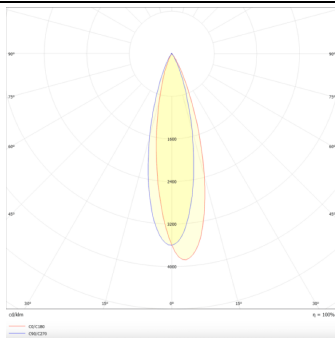

### Linear accent trackliught

Proyector Lavov de la familia Linear accent trackliught con una potencia de 18W y un haz de 24°. Con un flujo luminoso real de 1800lm y una eficacia luminosa de 100lm/W. Fabricado en Aluminio inyectado a presión y acabado en color blanco. DALI Brightness Dim 0.1~100%.

### Esquema

### Curva fotométrica

<b>Producto</b>	
<b>Potencia real (W)</b>	<b>18</b>
<b>Flujo luminoso real (lm)</b>	<b>1800lm</b>
<b>Eficacia luminosa (lm/W)</b>	<b>100</b>
<b>Ángulo de apertura</b>	<b>24°</b>
<b>Color</b>	<b>blanco</b>
<b>Chip Brand</b>	<b>OARAM</b>
<b>Driver incluido</b>	<b>SI</b>
<b>Equipo</b>	<b>DALI Brightness Dim 0.1~100%</b>
<b>Flicker Free</b>	<b>Si</b>
<b>Vida media (h)</b>	<b>50000hrs L80 B10</b>
<b>Temperatura de color (K)</b>	<b>3000</b>
<b>Consistencia de color (SDCM)</b>	<b>SDCM&lt;3</b>
<b>CRI</b>	<b>90</b>