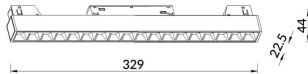

### Linear accent trackliught

Proyector Lavov de la familia Linear accent trackliught con una potencia de 18W y un haz de 24°. Con un flujo luminoso real de 1800lm y una eficacia luminosa de 100lm/W. Fabricado en Aluminio inyectado a presión y acabado en color blanco. DALI Brightness Dim 0.1~100%.

### Curva fotométrica

<b>Producto</b>	
<b>Potencia real (W)</b>	<b>18</b>
<b>Flujo luminoso real (lm)</b>	<b>1800lm</b>
<b>Eficacia luminosa (lm/W)</b>	<b>100</b>
<b>Ángulo de apertura</b>	<b>24°</b>
<b>Color</b>	<b>blanco</b>
<b>Chip Brand</b>	<b>OARAM</b>
<b>Driver incluido</b>	<b>SI</b>
<b>Equipo</b>	<b>DALI Brightness Dim 0.1~100%</b>
<b>Flicker Free</b>	<b>Si</b>
<b>Vida media (h)</b>	<b>50000hrs L80 B10</b>
<b>Temperatura de color (K)</b>	<b>3000</b>
<b>Consistencia de color (SDCM)</b>	<b>SDCM&lt;3</b>
<b>CRI</b>	<b>90</b>