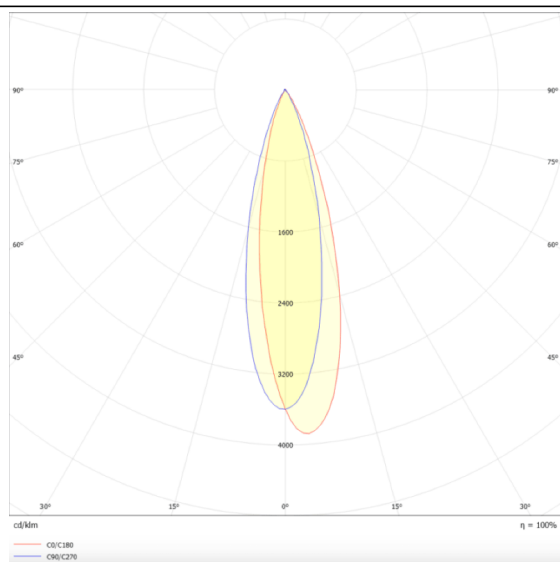

Linear accent tracklight

Proyector Lavov de la familia Linear accent tracklight con una potencia de 18W y un haz de 24°. Con un flujo luminoso real de 1800lm y una eficacia luminosa de 100lm/W. Fabricado en Aluminio inyectado a presión y acabado en color blanco. DALI Brightness Dim 0.1~100%.

Esquema

Curva fotométrica

| | |
|-------------------------|---------------------------------|
| Código artículo | 86.TL01.I323.01 |
| Tipo de producto | Indoor |
| Categoría | Proyectores a carril |
| Familia | Carril Magnético |
| Subfamilia | Linear accent tracklight |
| Pictograms | |

| | |
|--------------------------------------|---|
| Producto | |
| Potencia real (W) | 18 |
| Flujo luminoso real (lm) | 1800lm |
| Eficacia luminosa (lm/W) | 100 |
| &Aacute;ngulo de apertura | 24° |
| Color | blanco |
| Chip Brand | OARAM |
| Driver incluido | SI |
| Equipo | DALI Brightness Dim 0.1~100% |
| Flicker Free | SI |
| Vida media (h) | 50000hrs L80 B10 |
| Temperatura de color (K) | 3000 |
| Consistencia de color (SDCM) | SDCM<3 |
| CRI | 90 |