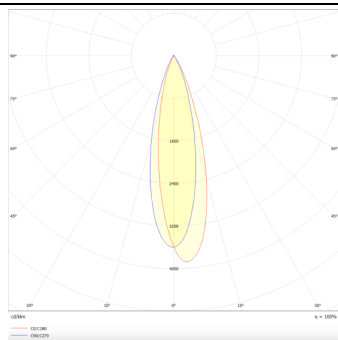

### Linear accent tracklight

Proyector Lavov de la familia Linear accent tracklight con una potencia de 18W y un haz de 24°. Con un flujo luminoso real de 1800lm y una eficacia luminosa de 100lm/W. Fabricado en Aluminio inyectado a presión y acabado en color blanco. DALI Brightness Dim 0.1~100%.

### Esquema

### Curva fotométrica