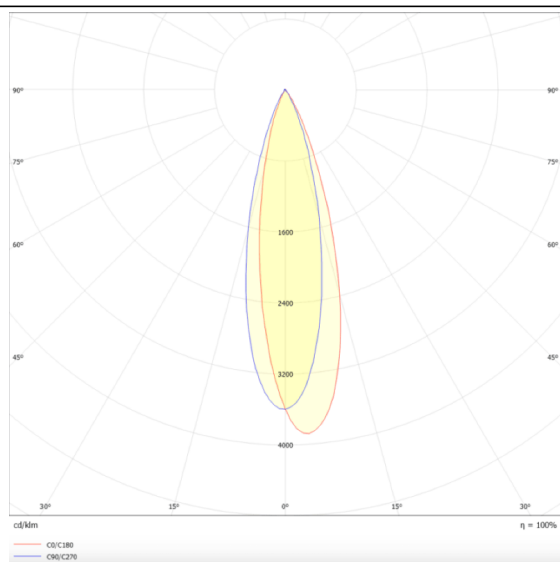

Linear accent tracklight

Proyector Lavov de la familia Linear accent tracklight con una potencia de 18W y un haz de 24°. Con un flujo luminoso real de 1800lm y una eficacia luminosa de 100lm/W. Fabricado en Aluminio inyectado a presión y acabado en color blanco. DALI Brightness Dim 0.1~100%.

Esquema

Curva fotométrica

Código artículo	86.TL01.I323.02
Tipo de producto	Indoor
Categoría	Proyectores a carril
Familia	Carril Magnético
Subfamilia	Linear accent tracklight
Pictograms	

Producto	
Potencia real (W)	18
Flujo luminoso real (lm)	1800lm
Eficacia luminosa (lm/W)	100
&Aacute;ngulo de apertura	24°
Color	negro
Chip Brand	OARAM
Driver incluido	SI
Equipo	DALI Brightness Dim 0.1~100%
Flicker Free	SI
Vida media (h)	50000hrs L80 B10
Temperatura de color (K)	3000
Consistencia de color (SDCM)	SDCM<3
CRI	90