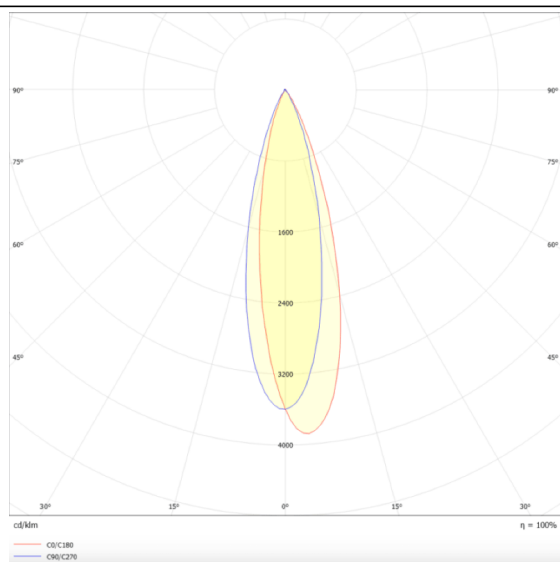

Linear accent tracklight

Proyector Lavov de la familia Linear accent tracklight con una potencia de 18W y un haz de 24°. Con un flujo luminoso real de 1800lm y una eficacia luminosa de 100lm/W. Fabricado en Aluminio inyectado a presión y acabado en color blanco. DALI Brightness Dim 0.1~100%.

Esquema

Curva fotométrica

Código artículo	86.TL01.I323.02
Tipo de producto	Indoor
Categoría	Proyectores a carril
Familia	Carril Magnético
Subfamilia	Linear accent tracklight
Pictograms	
Producto	
Potencia real (W)	18
Flujo luminoso real (lm)	1800lm
Eficacia luminosa (lm/W)	100
Ángulo de apertura	24°
Color	negro
Marca del LED	OARAM
Driver incluido	SI
Equipo	DALI Brightness Dim 0.1~100%
Flicker Free	SI
Fuente de luz	LED
Tipo de LED	SMD
Vida media (h)	50000hrs L80 B10
Temperatura de color (K)	3000
Consistencia de color (SDCM)	SDCM3
CRI	90