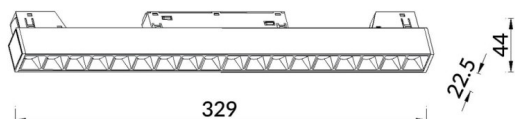

Esquema

Linear accent tracklight

Proyector Lavov de la familia Linear accent tracklight con una potencia de 18W y un haz de 36°. Con un flujo luminoso real de 1800lm y una eficacia luminosa de 100lm/W. Fabricado en Aluminio inyectado a presión y acabado en color blanco. DALI Brightness Dim 0.1~100%.

Código artículo	86.TL01.I333.02
Tipo de producto	Indoor
Categoría	Proyectores a carril
Familia	Carril Magnético
Subfamilia	Linear accent tracklight
Pictograms	

Producto	
Potencia real (W)	18
Flujo luminoso real (lm)	1800lm
Eficacia luminosa (lm/W)	100
Ángulo de apertura	36°
Color	negro
Chip Brand	OARAM
Driver incluido	SI
Equipo	DALI Brightness Dim 0.1~100%
Flicker Free	SI
Vida media (h)	50000hrs L80 B10
Temperatura de color (K)	3000
Consistencia de color (SDCM)	SDCM<3
CRI	90