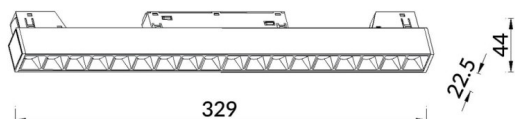

Esquema

Linear accent tracklight

Proyector Lavov de la familia Linear accent tracklight con una potencia de 18W y un haz de 36°. Con un flujo luminoso real de 1800lm y una eficacia luminosa de 100lm/W. Fabricado en Aluminio inyectado a presión y acabado en color blanco. DALI Brightness Dim 0.1~100%.

Código artículo	86.TL01.I333.02
Tipo de producto	Indoor
Categoría	Proyectores a carril
Familia	Carril Magnético
Subfamilia	Linear accent tracklight
Pictograms	
Producto	
Potencia real (W)	18
Flujo luminoso real (lm)	1800lm
Eficacia luminosa (lm/W)	100
Ángulo de apertura	36°
Color	negro
Marca del LED	OARAM
Driver incluido	SI
Equipo	DALI Brightness Dim 0.1~100%
Flicker Free	SI
Fuente de luz	LED
Tipo de LED	SMD
Vida media (h)	50000hrs L80 B10
Temperatura de color (K)	3000
Consistencia de color (SDCM)	SDCM3
CRI	90