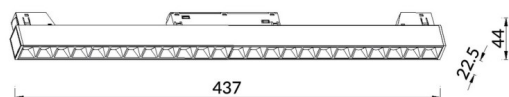

Esquema

Código artículo	86.TL01.J311.01
Tipo de producto	Indoor
Categoría	Proyectores a carril
Familia	Carril Magnético
Subfamilia	Linear accent tracklight
Pictograms	

Producto	
Potencia real (W)	24
Flujo luminoso real (lm)	2400lm
Eficacia luminosa (lm/W)	100
Ángulo de apertura	15°
Color	blanco
Chip Brand	OARAM
Driver incluido	SI
Equipo	ON-OFF
Vida media (h)	50000hrs L80 B10
Temperatura de color (K)	3000
Consistencia de color (SDCM)	SDCM<3
CRI	90