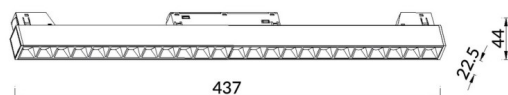

Linear accent tracklight

Proyector Lavov de la familia Linear accent tracklight con una potencia de 24W y un haz de 15°. Con un flujo luminoso real de 2400lm y una eficacia luminosa de 100lm/W. Fabricado en Aluminio inyectado a presión y acabado en color blanco. ON-OFF

Esquema

Código artículo	86.TL01.J311.01
Tipo de producto	Indoor
Categoría	Proyectores a carril
Familia	Carril Magnético
Subfamilia	Linear accent tracklight
Pictograms	

Producto	
Potencia real (W)	24
Flujo luminoso real (lm)	2400lm
Eficacia luminosa (lm/W)	100
Ángulo de apertura	15°
Color	blanco
Marca del LED	OARAM
Driver incluido	SI
Equipo	ON-OFF
Fuente de luz	LED
Tipo de LED	SMD
Vida media (h)	50000hrs L80 B10
Temperatura de color (K)	3000
Consistencia de color (SDCM)	SDCM3
CRI	90