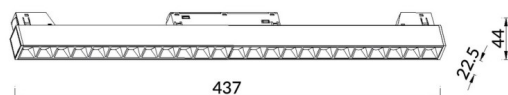

Esquema

Código artículo	86.TL01.J311.02
Tipo de producto	Indoor
Categoría	Proyectores a carril
Familia	Carril Magnético
Subfamilia	Linear accent tracklight
Pictograms	

Producto	
Potencia real (W)	24
Flujo luminoso real (lm)	2400lm
Eficacia luminosa (lm/W)	100
Ángulo de apertura	15°
Color	negro
Marca del LED	OARAM
Driver incluido	SI
Equipo	ON-OFF
Fuente de luz	LED
Tipo de LED	SMD
Vida media (h)	50000hrs L80 B10
Temperatura de color (K)	3000
Consistencia de color (SDCM)	SDCM3
CRI	90