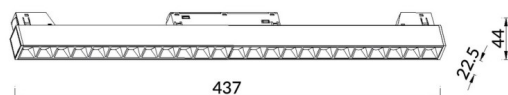

Linear accent tracklight

Proyector Lavov de la familia Linear accent tracklight con una potencia de 24W y un haz de 15°. Con un flujo luminoso real de 2400lm y una eficacia luminosa de 100lm/W. Fabricado en Aluminio inyectado a presión y acabado en color blanco. DALI Brightness Dim 0.1~100%.

Esquema

Código artículo	86.TL01.J313.01
Tipo de producto	Indoor
Categoría	Proyectores a carril
Familia	Carril Magnético
Subfamilia	Linear accent tracklight
Pictograms	

Producto	
Potencia real (W)	24
Flujo luminoso real (lm)	2400lm
Eficacia luminosa (lm/W)	100
Ángulo de apertura	15°
Color	blanco
Marca del LED	OARAM
Driver incluido	SI
Equipo	DALI Brightness Dim 0.1~100%
Flicker Free	SI
Fuente de luz	LED
Tipo de LED	SMD
Vida media (h)	50000hrs L80 B10
Temperatura de color (K)	3000
Consistencia de color (SDCM)	SDCM3
CRI	90