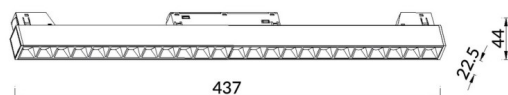

Linear accent tracklight

Proyector Lavov de la familia Linear accent tracklight con una potencia de 24W y un haz de 15°. Con un flujo luminoso real de 2400lm y una eficacia luminosa de 100lm/W. Fabricado en Aluminio inyectado a presión y acabado en color blanco. DALI Brightness Dim 0.1~100%.

Esquema

Código artículo	86.TL01.J313.01
Tipo de producto	Indoor
Categoría	Proyectores a carril
Familia	Carril Magnético
Subfamilia	Linear accent tracklight
Pictograms	

Producto	
Potencia real (W)	24
Flujo luminoso real (lm)	2400lm
Eficacia luminosa (lm/W)	100
Ángulo de apertura	15°
Color	blanco
Chip Brand	OARAM
Driver incluido	SI
Equipo	DALI Brightness Dim 0.1~100%
Flicker Free	SI
Vida media (h)	50000hrs L80 B10
Temperatura de color (K)	3000
Consistencia de color (SDCM)	SDCM<3
CRI	90