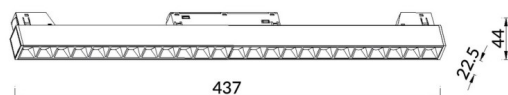

Linear accent tracklight

Proyector Lavov de la familia Linear accent tracklight con una potencia de 24W y un haz de 15°. Con un flujo luminoso real de 2400lm y una eficacia luminosa de 100lm/W. Fabricado en Aluminio inyectado a presión y acabado en color blanco. DALI Brightness Dim 0.1~100%.

Esquema

Código artículo	86.TL01.J313.02
Tipo de producto	Indoor
Categoría	Proyectores a carril
Familia	Carril Magnético
Subfamilia	Linear accent tracklight
Pictograms	

Producto	
Potencia real (W)	24
Flujo luminoso real (lm)	2400lm
Eficacia luminosa (lm/W)	100
Ángulo de apertura	15°
Color	negro
Marca del LED	OARAM
Driver incluido	SI
Equipo	DALI Brightness Dim 0.1~100%
Flicker Free	SI
Fuente de luz	LED
Tipo de LED	SMD
Vida media (h)	50000hrs L80 B10
Temperatura de color (K)	3000
Consistencia de color (SDCM)	SDCM3
CRI	90