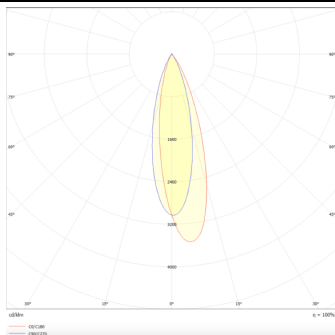

Linear accent tracklight

Proyector Lavov de la familia Linear accent tracklight con una potencia de 24W y un haz de 24°. Con un flujo luminoso real de 2400lm y una eficacia luminosa de 100lm/W. Fabricado en Aluminio inyectado a presión y acabado en color blanco. ON-OFF

Código artículo	86.TL01.J321.01
Tipo de producto	Indoor
Categoría	Proyectores a carril
Familia	Carril Magnético
Subfamilia	Linear accent tracklight
Pictograms	

Esquema

Curva fotométrica

Producto	
Potencia real (W)	24
Flujo luminoso real (lm)	2400lm
Eficacia luminosa (lm/W)	100
Ángulo de apertura	24°
Color	blanco
Chip Brand	OARAM
Driver incluido	SI
Equipo	ON-OFF
Vida media (h)	50000hrs L80 B10
Temperatura de color (K)	3000
Consistencia de color (SDCM)	SDCM<3
CRI	90