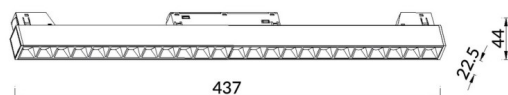

Linear accent tracklight

Proyector Lavov de la familia Linear accent tracklight con una potencia de 24W y un haz de 24°. Con un flujo luminoso real de 2400lm y una eficacia luminosa de 100lm/W. Fabricado en Aluminio inyectado a presión y acabado en color blanco. ON-OFF

Esquema

Curva fotométrica

Código artículo	86.TL01.J321.01
Tipo de producto	Indoor
Categoría	Proyectores a carril
Familia	Carril Magnético
Subfamilia	Linear accent tracklight
Pictograms	

Producto	
Potencia real (W)	24
Flujo luminoso real (lm)	2400lm
Eficacia luminosa (lm/W)	100
Ángulo de apertura	24°
Color	blanco
Chip Brand	OARAM
Driver incluido	SI
Equipo	ON-OFF
Vida media (h)	50000hrs L80 B10
Temperatura de color (K)	3000
Consistencia de color (SDCM)	SDCM<3
CRI	90