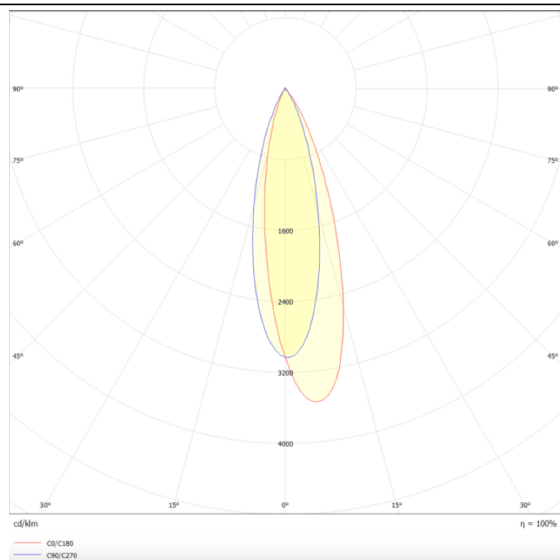

Linear accent tracklight

Proyector Lavov de la familia Linear accent tracklight con una potencia de 24W y un haz de 24°. Con un flujo luminoso real de 2400lm y una eficacia luminosa de 100lm/W. Fabricado en Aluminio inyectado a presión y acabado en color blanco. ON-OFF

Esquema

Curva fotométrica

| | |
|-------------------------|---------------------------------|
| Código artículo | 86.TL01.J321.01 |
| Tipo de producto | Indoor |
| Categoría | Proyectores a carril |
| Familia | Carril Magnético |
| Subfamilia | Linear accent tracklight |
| Pictograms | |

| | |
|-------------------------------------|-------------------------|
| Producto | |
| Potencia real (W) | 24 |
| Flujo luminoso real (lm) | 2400lm |
| Eficacia luminosa (lm/W) | 100 |
| Ángulo de apertura | 24° |
| Color | blanco |
| Marca del LED | OARAM |
| Driver incluido | SI |
| Equipo | ON-OFF |
| Fuente de luz | LED |
| Tipo de LED | SMD |
| Vida media (h) | 50000hrs L80 B10 |
| Temperatura de color (K) | 3000 |
| Consistencia de color (SDCM) | SDCM3 |
| CRI | 90 |