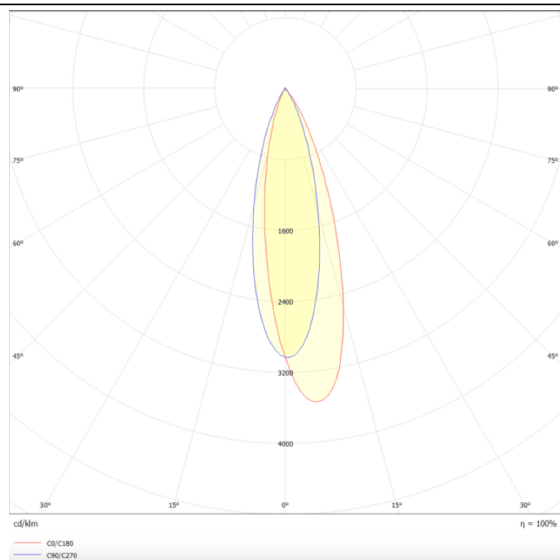

Linear accent tracklight

Proyector Lavov de la familia Linear accent tracklight con una potencia de 24W y un haz de 24°. Con un flujo luminoso real de 2400lm y una eficacia luminosa de 100lm/W. Fabricado en Aluminio inyectado a presión y acabado en color blanco. ON-OFF

Esquema

Curva fotométrica

Código artículo	86.TL01.J321.01
Tipo de producto	Indoor
Categoría	Proyectores a carril
Familia	Carril Magnético
Subfamilia	Linear accent tracklight
Pictograms	

Producto	
Potencia real (W)	24
Flujo luminoso real (lm)	2400lm
Eficacia luminosa (lm/W)	100
Ángulo de apertura	24°
Color	blanco
Chip Brand	OARAM
Driver incluido	SI
Equipo	ON-OFF
Vida media (h)	50000hrs L80 B10
Temperatura de color (K)	3000
Consistencia de color (SDCM)	SDCM<3
CRI	90