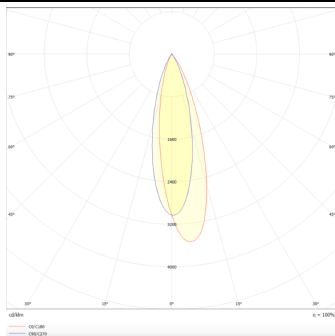

Linear accent tracklight

Proyector Lavov de la familia Linear accent tracklight con una potencia de 24W y un haz de 24°. Con un flujo luminoso real de 2400lm y una eficacia luminosa de 100lm/W. Fabricado en Aluminio inyectado a presión y acabado en color blanco. ON-OFF

Código artículo	86.TL01.J321.01
Tipo de producto	Indoor
Categoría	Proyectores a carril
Familia	Carril Magnético
Subfamilia	Linear accent tracklight
Pictograms	

Esquema

Curva fotométrica

Producto	
Potencia real (W)	24
Flujo luminoso real (lm)	2400lm
Eficacia luminosa (lm/W)	100
Ángulo de apertura	24°
Color	blanco
Chip Brand	OARAM
Driver incluido	SI
Equipo	ON-OFF
Vida media (h)	50000hrs L80 B10
Temperatura de color (K)	3000
Consistencia de color (SDCM)	SDCM<3
CRI	90