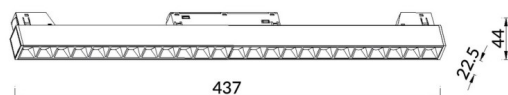

Linear accent tracklight

Proyector Lavov de la familia Linear accent tracklight con una potencia de 24W y un haz de 24°. Con un flujo luminoso real de 2400lm y una eficacia luminosa de 100lm/W. Fabricado en Aluminio inyectado a presión y acabado en color blanco. ON-OFF

Esquema

Curva fotométrica

| | |
|-------------------------|---------------------------------|
| Código artículo | 86.TL01.J321.01 |
| Tipo de producto | Indoor |
| Categoría | Proyectores a carril |
| Familia | Carril Magnético |
| Subfamilia | Linear accent tracklight |
| Pictograms | |