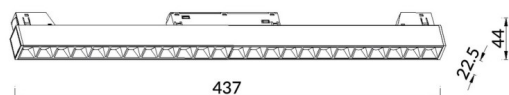

Linear accent tracklight

Proyector Lavov de la familia Linear accent tracklight con una potencia de 24W y un haz de 24°. Con un flujo luminoso real de 2400lm y una eficacia luminosa de 100lm/W. Fabricado en Aluminio inyectado a presión y acabado en color blanco. ON-OFF

Esquema

Curva fotométrica

Código artículo	86.TL01.J321.02
Tipo de producto	Indoor
Categoría	Proyectores a carril
Familia	Carril Magnético
Subfamilia	Linear accent tracklight
Pictograms	

Producto	
Potencia real (W)	24
Flujo luminoso real (lm)	2400lm
Eficacia luminosa (lm/W)	100
Ángulo de apertura	24°
Color	negro
Marca del LED	OARAM
Driver incluido	SI
Equipo	ON-OFF
Fuente de luz	LED
Tipo de LED	SMD
Vida media (h)	50000hrs L80 B10
Temperatura de color (K)	3000
Consistencia de color (SDCM)	SDCM3
CRI	90