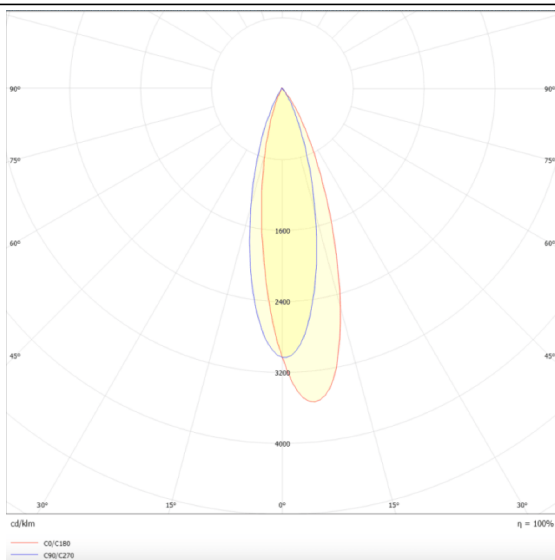

Linear accent tracklight

Proyector Lavov de la familia Linear accent tracklight con una potencia de 24W y un haz de 24°. Con un flujo luminoso real de 2400lm y una eficacia luminosa de 100lm/W. Fabricado en Aluminio inyectado a presión y acabado en color blanco. ON-OFF

Esquema

Curva fotométrica

Código artículo	86.TL01.J321.02
Tipo de producto	Indoor
Categoría	Proyectores a carril
Familia	Carril Magnético
Subfamilia	Linear accent tracklight
Pictograms	

Producto	
Potencia real (W)	24
Flujo luminoso real (lm)	2400lm
Eficacia luminosa (lm/W)	100
Ángulo de apertura	24°
Color	negro
Chip Brand	OARAM
Driver incluido	SI
Equipo	ON-OFF
Vida media (h)	50000hrs L80 B10
Temperatura de color (K)	3000
Consistencia de color (SDCM)	SDCM<3
CRI	90