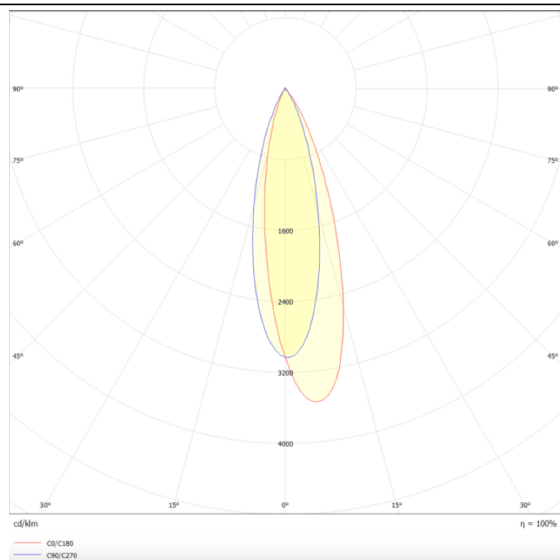

Esquema

Curva fotométrica