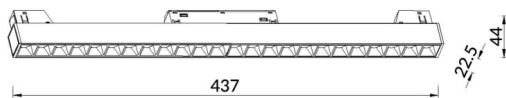

Linear accent tracklight

Proyector Lavov de la familia Linear accent tracklight con una potencia de 24W y un haz de 24°. Con un flujo luminoso real de 2400lm y una eficacia luminosa de 100lm/W. Fabricado en Aluminio inyectado a presión y acabado en color blanco. ON-OFF

Esquema

Curva fotométrica

Código artículo	86.TL01.J321.02
Tipo de producto	Indoor
Categoría	Proyectores a carril
Familia	Carril Magnético
Subfamilia	Linear accent tracklight
Pictograms	

Producto	
Potencia real (W)	24
Flujo luminoso real (lm)	2400lm
Eficacia luminosa (lm/W)	100
Ángulo de apertura	24°
Color	negro
Chip Brand	OARAM
Driver incluido	SI
Equipo	ON-OFF
Vida media (h)	50000hrs L80 B10
Temperatura de color (K)	3000
Consistencia de color (SDCM)	SDCM<3
CRI	90