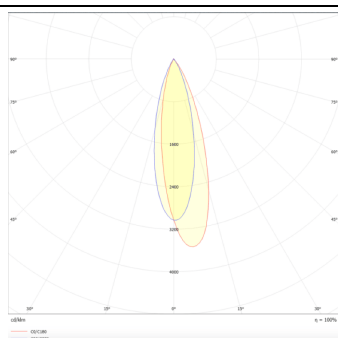

Linear accent tracklight

Proyector Lavov de la familia Linear accent tracklight con una potencia de 24W y un haz de 24°. Con un flujo luminoso real de 2400lm y una eficacia luminosa de 100lm/W. Fabricado en Aluminio inyectado a presión y acabado en color blanco. ON-OFF

Esquema

Curva fotométrica

Producto

Potencia real (W) 24

Flujo luminoso real (lm) 2400lm

Eficacia luminosa (lm/W) 100

Ángulo de apertura 24°

Color negro