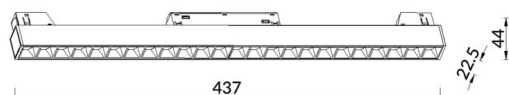

Esquema

Curva fotométrica

Linear accent tracklight

Proyector Lavov de la familia Linear accent tracklight con una potencia de 24W y un haz de 24°. Con un flujo luminoso real de 2400lm y una eficacia luminosa de 100lm/W. Fabricado en Aluminio inyectado a presión y acabado en color blanco. DALI Brightness Dim 0.1~100%.

Código artículo	86.TL01.J323.01
Tipo de producto	Indoor
Categoría	Proyectores a carril
Familia	Carril Magnético
Subfamilia	Linear accent tracklight
Pictograms	

Producto	
Potencia real (W)	24
Flujo luminoso real (lm)	2400lm
Eficacia luminosa (lm/W)	100
Ángulo de apertura	24°
Color	blanco
Marca del LED	OARAM
Driver incluido	SI
Equipo	DALI Brightness Dim 0.1~100%
Flicker Free	SI
Fuente de luz	LED
Tipo de LED	SMD
Vida media (h)	50000hrs L80 B10
Temperatura de color (K)	3000
Consistencia de color (SDCM)	SDCM3
CRI	90