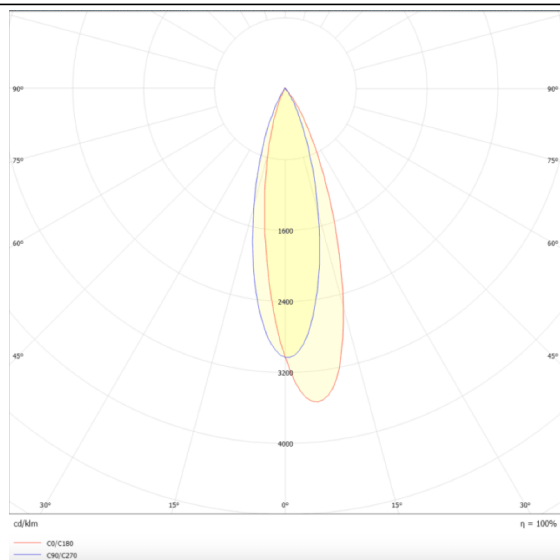

Esquema

Curva fotométrica

Linear accent tracklight

Proyector Lavov de la familia Linear accent tracklight con una potencia de 24W y un haz de 24°. Con un flujo luminoso real de 2400lm y una eficacia luminosa de 100lm/W. Fabricado en Aluminio inyectado a presión y acabado en color blanco. DALI Brightness Dim 0.1~100%.

Código artículo	86.TL01.J323.01
Tipo de producto	Indoor
Categoría	Proyectores a carril
Familia	Carril Magnético
Subfamilia	Linear accent tracklight
Pictograms	

Producto	
Potencia real (W)	24
Flujo luminoso real (lm)	2400lm
Eficacia luminosa (lm/W)	100
Ángulo de apertura	24°
Color	blanco
Marca del LED	OARAM
Driver incluido	SI
Equipo	DALI Brightness Dim 0.1~100%
Flicker Free	SI
Fuente de luz	LED
Tipo de LED	SMD
Vida media (h)	50000hrs L80 B10
Temperatura de color (K)	3000
Consistencia de color (SDCM)	SDCM3
CRI	90