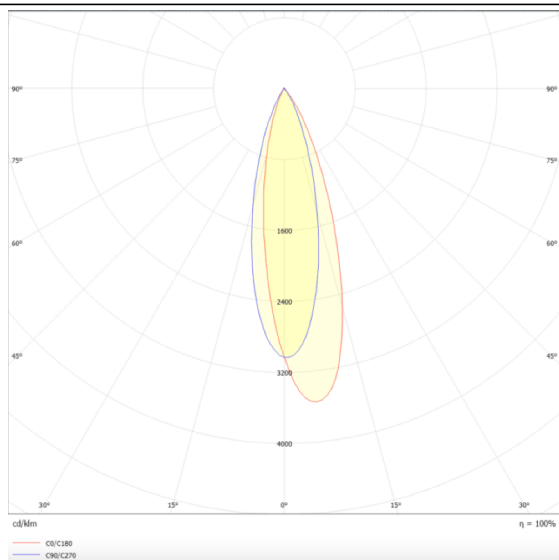

Esquema

Curva fotométrica

Linear accent tracklight

Proyector Lavov de la familia Linear accent tracklight con una potencia de 24W y un haz de 24°. Con un flujo luminoso real de 2400lm y una eficacia luminosa de 100lm/W. Fabricado en Aluminio inyectado a presión y acabado en color blanco. DALI Brightness Dim 0.1~100%.

Código artículo	86.TL01.J323.01
Tipo de producto	Indoor
Categoría	Proyectores a carril
Familia	Carril Magnético
Subfamilia	Linear accent tracklight
Pictograms	

Producto	
Potencia real (W)	24
Flujo luminoso real (lm)	2400lm
Eficacia luminosa (lm/W)	100
Ángulo de apertura	24°
Color	blanco
Chip Brand	OARAM
Driver incluido	SI
Equipo	DALI Brightness Dim 0.1~100%
Flicker Free	SI
Vida media (h)	50000hrs L80 B10
Temperatura de color (K)	3000
Consistencia de color (SDCM)	SDCM<3
CRI	90