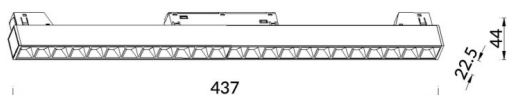

Esquema

Curva fotométrica

Linear accent tracklight

Proyector Lavov de la familia Linear accent tracklight con una potencia de 24W y un haz de 24°. Con un flujo luminoso real de 2400lm y una eficacia luminosa de 100lm/W. Fabricado en Aluminio inyectado a presión y acabado en color blanco. DALI Brightness Dim 0.1~100%.

Código artículo	86.TL01.J323.01
Tipo de producto	Indoor
Categoría	Proyectores a carril
Familia	Carril Magnético
Subfamilia	Linear accent tracklight
Pictograms	

Producto	
Potencia real (W)	24
Flujo luminoso real (lm)	2400lm
Eficacia luminosa (lm/W)	100
Ángulo de apertura	24°
Color	blanco
Chip Brand	OARAM
Driver incluido	SI
Equipo	DALI Brightness Dim 0.1~100%
Flicker Free	SI
Vida media (h)	50000hrs L80 B10
Temperatura de color (K)	3000
Consistencia de color (SDCM)	SDCM<3
CRI	90