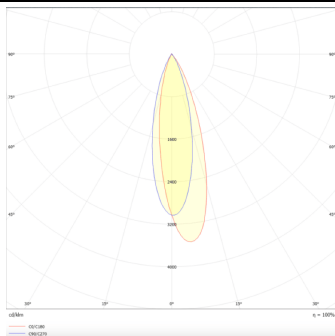

Linear accent tracklight

Proyector Lavov de la familia Linear accent tracklight con una potencia de 24W y un haz de 24°. Con un flujo luminoso real de 2400lm y una eficacia luminosa de 100lm/W. Fabricado en Aluminio inyectado a presión y acabado en color blanco. DALI Brightness Dim 0.1~100%.

Código artículo	86.TL01.J323.01
Tipo de producto	Indoor
Categoría	Proyectores a carril
Familia	Carril Magnético
Subfamilia	Linear accent tracklight

Pictograms

Esquema

Curva fotométrica

Producto

Potencia real (W)	24
Flujo luminoso real (lm)	2400lm
Eficacia luminosa (lm/W)	100
Ángulo de apertura	24°
Color	blanco
Chip Brand	OARAM
Driver incluido	SI
Equipo	DALI Brightness Dim 0.1~100%
Flicker Free	Si
Vida media (h)	50000hrs L80 B10
Temperatura de color (K)	3000
Consistencia de color (SDCM)	SDCM<3
CRI	90