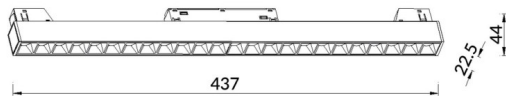

Linear accent tracklight

Proyector Lavov de la familia Linear accent tracklight con una potencia de 24W y un haz de 24°. Con un flujo luminoso real de 2400lm y una eficacia luminosa de 100lm/W. Fabricado en Aluminio inyectado a presión y acabado en color blanco. DALI Brightness Dim 0.1~100%.

Esquema

Curva fotométrica

Código artículo	86.TL01.J323.02
Tipo de producto	Indoor
Categoría	Proyectores a carril
Familia	Carril Magnético
Subfamilia	Linear accent tracklight
Pictograms	

Producto	
Potencia real (W)	24
Flujo luminoso real (lm)	2400lm
Eficacia luminosa (lm/W)	100
Ángulo de apertura	24°
Color	negro
Chip Brand	OARAM
Driver incluido	SI
Equipo	DALI Brightness Dim 0.1~100%
Flicker Free	SI
Vida media (h)	50000hrs L80 B10
Temperatura de color (K)	3000
Consistencia de color (SDCM)	SDCM<3
CRI	90