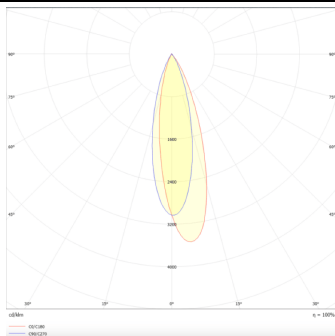

Linear accent tracklight

Proyector Lavov de la familia Linear accent tracklight con una potencia de 24W y un haz de 24°. Con un flujo luminoso real de 2400lm y una eficacia luminosa de 100lm/W. Fabricado en Aluminio inyectado a presión y acabado en color blanco. DALI Brightness Dim 0.1~100%.

Código artículo	86.TL01.J323.02
Tipo de producto	Indoor
Categoría	Proyectores a carril
Familia	Carril Magnético
Subfamilia	Linear accent tracklight

Pictograms

Esquema

Curva fotométrica

Producto

Potencia real (W)	24
Flujo luminoso real (lm)	2400lm
Eficacia luminosa (lm/W)	100
Ángulo de apertura	24°
Color	negro
Chip Brand	OARAM
Driver incluido	SI
Equipo	DALI Brightness Dim 0.1~100%
Flicker Free	Si
Vida media (h)	50000hrs L80 B10
Temperatura de color (K)	3000
Consistencia de color (SDCM)	SDCM<3
CRI	90