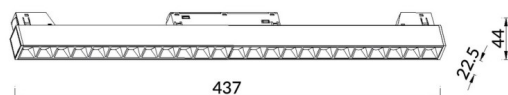

Linear accent tracklight

Proyector Lavov de la familia Linear accent tracklight con una potencia de 24W y un haz de 24°. Con un flujo luminoso real de 2400lm y una eficacia luminosa de 100lm/W. Fabricado en Aluminio inyectado a presión y acabado en color blanco. DALI Brightness Dim 0.1~100%.

Esquema

Curva fotométrica

Código artículo	86.TL01.J323.02
Tipo de producto	Indoor
Categoría	Proyectores a carril
Familia	Carril Magnético
Subfamilia	Linear accent tracklight
Pictograms	

Producto	
Potencia real (W)	24
Flujo luminoso real (lm)	2400lm
Eficacia luminosa (lm/W)	100
Ángulo de apertura	24°
Color	negro
Marca del LED	OARAM
Driver incluido	SI
Equipo	DALI Brightness Dim 0.1~100%
Flicker Free	SI
Fuente de luz	LED
Tipo de LED	SMD
Vida media (h)	50000hrs L80 B10
Temperatura de color (K)	3000
Consistencia de color (SDCM)	SDCM3
CRI	90