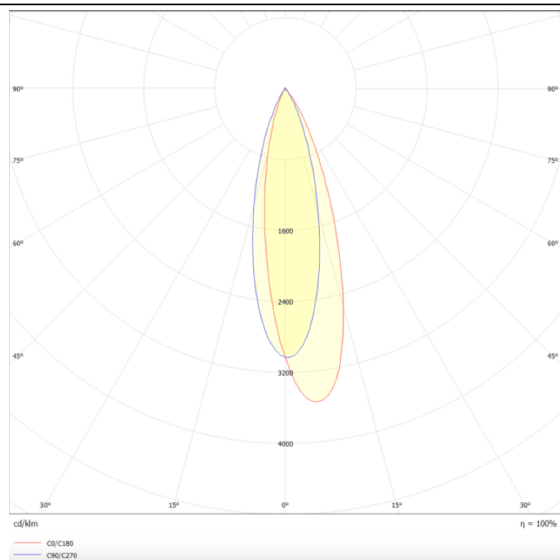

Linear accent tracklight

Proyector Lavov de la familia Linear accent tracklight con una potencia de 24W y un haz de 24°. Con un flujo luminoso real de 2400lm y una eficacia luminosa de 100lm/W. Fabricado en Aluminio inyectado a presión y acabado en color blanco. DALI Brightness Dim 0.1~100%.

Esquema

Curva fotométrica

Código artículo	86.TL01.J323.02
Tipo de producto	Indoor
Categoría	Proyectores a carril
Familia	Carril Magnético
Subfamilia	Linear accent tracklight
Pictograms	

Producto	
Potencia real (W)	24
Flujo luminoso real (lm)	2400lm
Eficacia luminosa (lm/W)	100
Ángulo de apertura	24°
Color	negro
Marca del LED	OARAM
Driver incluido	SI
Equipo	DALI Brightness Dim 0.1~100%
Flicker Free	SI
Fuente de luz	LED
Tipo de LED	SMD
Vida media (h)	50000hrs L80 B10
Temperatura de color (K)	3000
Consistencia de color (SDCM)	SDCM3
CRI	90