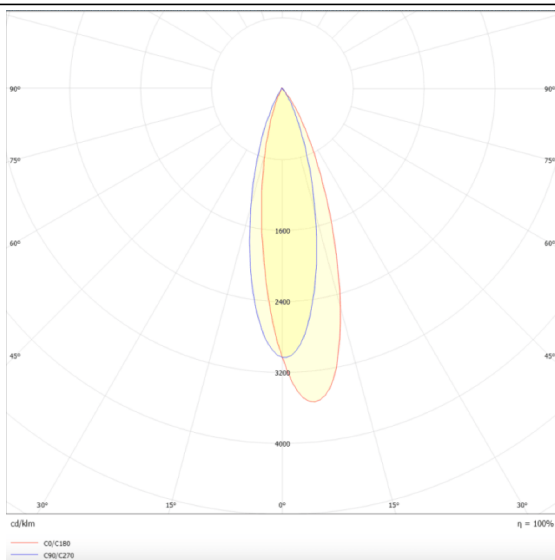

Linear accent tracklight

Proyector Lavov de la familia Linear accent tracklight con una potencia de 24W y un haz de 24°. Con un flujo luminoso real de 2400lm y una eficacia luminosa de 100lm/W. Fabricado en Aluminio inyectado a presión y acabado en color blanco. DALI Brightness Dim 0.1~100%.

Esquema

Curva fotométrica

Código artículo	86.TL01.J323.02
Tipo de producto	Indoor
Categoría	Proyectores a carril
Familia	Carril Magnético
Subfamilia	Linear accent tracklight
Pictograms	

Producto	
Potencia real (W)	24
Flujo luminoso real (lm)	2400lm
Eficacia luminosa (lm/W)	100
Ángulo de apertura	24°
Color	negro
Chip Brand	OARAM
Driver incluido	SI
Equipo	DALI Brightness Dim 0.1~100%
Flicker Free	SI
Vida media (h)	50000hrs L80 B10
Temperatura de color (K)	3000
Consistencia de color (SDCM)	SDCM<3
CRI	90