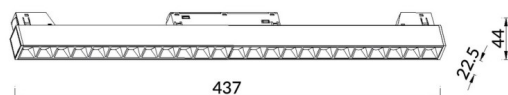

Linear accent tracklight

Proyector Lavov de la familia Linear accent tracklight con una potencia de 24W y un haz de 36°. Con un flujo luminoso real de 2400lm y una eficacia luminosa de 100lm/W. Fabricado en Aluminio inyectado a presión y acabado en color blanco. ON-OFF

Esquema

Código artículo	86.TL01.J331.01
Tipo de producto	Indoor
Categoría	Proyectores a carril
Familia	Carril Magnético
Subfamilia	Linear accent tracklight
Pictograms	

Producto	
Potencia real (W)	24
Flujo luminoso real (lm)	2400lm
Eficacia luminosa (lm/W)	100
Ángulo de apertura	36°
Color	blanco
Marca del LED	OARAM
Driver incluido	SI
Equipo	ON-OFF
Fuente de luz	LED
Tipo de LED	SMD
Vida media (h)	50000hrs L80 B10
Temperatura de color (K)	3000
Consistencia de color (SDCM)	SDCM3
CRI	90