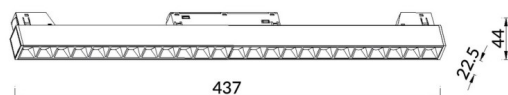

Linear accent tracklight

Proyector Lavov de la familia Linear accent tracklight con una potencia de 24W y un haz de 36°. Con un flujo luminoso real de 2400lm y una eficacia luminosa de 100lm/W. Fabricado en Aluminio inyectado a presión y acabado en color blanco. ON-OFF

Esquema

Código artículo	86.TL01.J331.02
Tipo de producto	Indoor
Categoría	Proyectores a carril
Familia	Carril Magnético
Subfamilia	Linear accent tracklight
Pictograms	

Producto	
Potencia real (W)	24
Flujo luminoso real (lm)	2400lm
Eficacia luminosa (lm/W)	100
Ángulo de apertura	36°
Color	negro
Marca del LED	OARAM
Driver incluido	SI
Equipo	ON-OFF
Fuente de luz	LED
Tipo de LED	SMD
Vida media (h)	50000hrs L80 B10
Temperatura de color (K)	3000
Consistencia de color (SDCM)	SDCM3
CRI	90