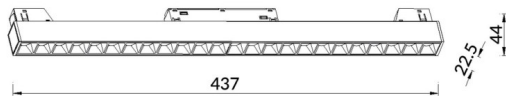

Linear accent tracklight

Proyector Lavov de la familia Linear accent tracklight con una potencia de 24W y un haz de 36°. Con un flujo luminoso real de 2400lm y una eficacia luminosa de 100lm/W. Fabricado en Aluminio inyectado a presión y acabado en color blanco. DALI Brightness Dim 0.1~100%.

Esquema

Código artículo	86.TL01.J333.01
Tipo de producto	Indoor
Categoría	Proyectores a carril
Familia	Carril Magnético
Subfamilia	Linear accent tracklight
Pictograms	

Producto	
Potencia real (W)	24
Flujo luminoso real (lm)	2400lm
Eficacia luminosa (lm/W)	100
Ángulo de apertura	36°
Color	blanco
Chip Brand	OARAM
Driver incluido	SI
Equipo	DALI Brightness Dim 0.1~100%
Flicker Free	SI
Vida media (h)	50000hrs L80 B10
Temperatura de color (K)	3000
Consistencia de color (SDCM)	SDCM<3
CRI	90