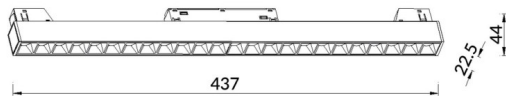

Linear accent tracklight

Proyector Lavov de la familia Linear accent tracklight con una potencia de 24W y un haz de 36°. Con un flujo luminoso real de 2400lm y una eficacia luminosa de 100lm/W. Fabricado en Aluminio inyectado a presión y acabado en color blanco. DALI Brightness Dim 0.1~100%.

Esquema

Código artículo	86.TL01.J333.02
Tipo de producto	Indoor
Categoría	Proyectores a carril
Familia	Carril Magnético
Subfamilia	Linear accent tracklight
Pictograms	

Producto	
Potencia real (W)	24
Flujo luminoso real (lm)	2400lm
Eficacia luminosa (lm/W)	100
Ángulo de apertura	36°
Color	negro
Marca del LED	OARAM
Driver incluido	SI
Equipo	DALI Brightness Dim 0.1~100%
Flicker Free	SI
Fuente de luz	LED
Tipo de LED	SMD
Vida media (h)	50000hrs L80 B10
Temperatura de color (K)	3000
Consistencia de color (SDCM)	SDCM3
CRI	90