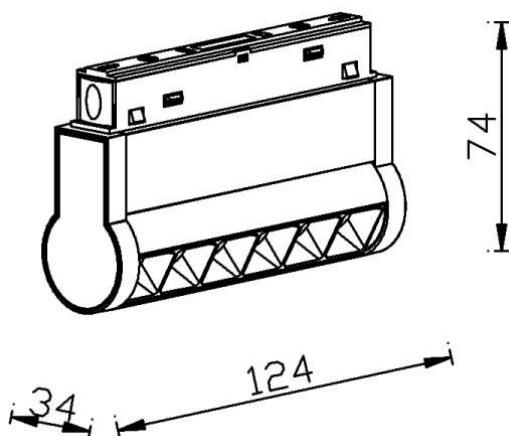

Linear accent tracklight adjustable

Proyector Lavov de la familia Linear accent tracklight adjustable con una potencia de 6W y un haz de 15°. Con un flujo luminoso real de 600lm y una eficacia luminosa de 100lm/W. Fabricado en Aluminio inyectado a presión y acabado en color blanco. ON-OFF

Esquema

Código artículo	86.TL01.K311.01
Tipo de producto	Indoor
Categoría	Proyectores a carril
Familia	Carril Magnético
Subfamilia	Linear accent tracklight adjustable
Pictograms	

Producto	
Potencia real (W)	6
Flujo luminoso real (lm)	600lm
Eficacia luminosa (lm/W)	100
Ángulo de apertura	15°
Color	blanco
Chip Brand	OSRAM
Driver incluido	SI
Equipo	ON-OFF
Vida media (h)	50000hrs L80 B10
Temperatura de color (K)	3000
Consistencia de color (SDCM)	SDCM<3
CRI	90