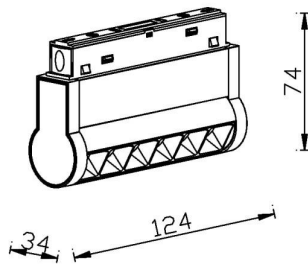

Linear accent tracklight adjustable

Proyector Lavov de la familia Linear accent tracklight adjustable con una potencia de 6W y un haz de 15°. Con un flujo luminoso real de 600lm y una eficacia luminosa de 100lm/W. Fabricado en Aluminio inyectado a presión y acabado en color blanco. ON-OFF .

Código artículo	86.TL01.K311.01
Tipo de producto	Indoor
Categoría	Proyectores a carril
Familia	Carril Magnético
Subfamilia	Linear accent tracklight adjustable

Pictograms

Esquema

Producto	
Potencia real (W)	6
Flujo luminoso real (lm)	600lm
Eficacia luminosa (lm/W)	100
Ángulo de apertura	15°
Color	blanco
Chip Brand	OSRAM
Driver incluido	SI
Equipo	ON-OFF
Vida media (h)	50000hrs L80 B10
Temperatura de color (K)	3000
Consistencia de color (SDCM)	SDCM<3
CRI	90