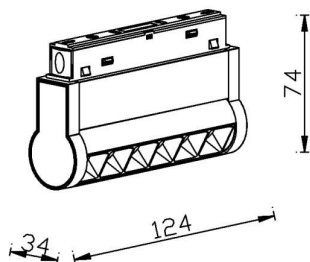

Linear accent tracklight adjustable

Proyector Lavov de la familia Linear accent tracklight adjustable con una potencia de 6W y un haz de 15°. Con un flujo luminoso real de 600lm y una eficacia luminosa de 100lm/W. Fabricado en Aluminio inyectado a presión y acabado en color blanco. ON-OFF .

Código artículo	86.TL01.K311.01
Tipo de producto	Indoor
Categoría	Proyectores a carril
Familia	Carril Magnético
Subfamilia	Linear accent tracklight adjustable

Pictograms

Esquema

Producto	
Potencia real (W)	6
Flujo luminoso real (lm)	600lm
Eficacia luminosa (lm/W)	100
Ángulo de apertura	15°
Color	blanco
Chip Brand	OSRAM
Driver incluido	SI
Equipo	ON-OFF
Vida media (h)	50000hrs L80 B10
Temperatura de color (K)	3000
Consistencia de color (SDCM)	SDCM<3
CRI	90