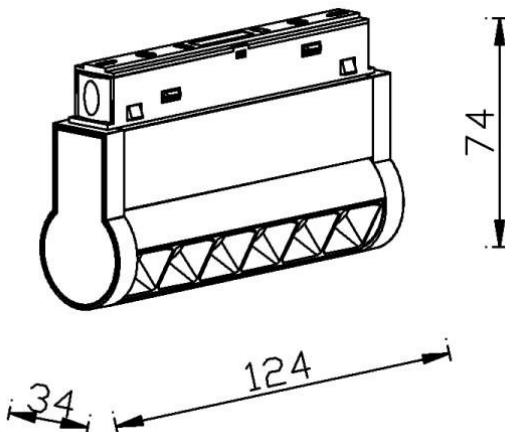

### Linear accent tracklight adjustable

Proyector Lavov de la familia Linear accent tracklight adjustable con una potencia de 6W y un haz de 15°. Con un flujo luminoso real de 600lm y una eficacia luminosa de 100lm/W. Fabricado en Aluminio inyectado a presión y acabado en color blanco. ON-OFF

Esquema

<b>Código artículo</b>	<b>86.TL01.K311.01</b>
<b>Tipo de producto</b>	<b>Indoor</b>
<b>Categoría</b>	<b>Proyectores a carril</b>
<b>Familia</b>	<b>Carril Magnético</b>
<b>Subfamilia</b>	<b>Linear accent tracklight adjustable</b>
<b>Pictograms</b>	