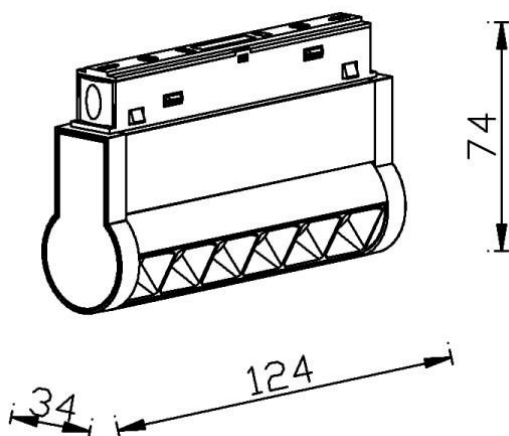

Linear accent tracklight adjustable

Proyector Lavov de la familia Linear accent tracklight adjustable con una potencia de 6W y un haz de 15°. Con un flujo luminoso real de 600lm y una eficacia luminosa de 100lm/W. Fabricado en Aluminio inyectado a presión y acabado en color blanco. ON-OFF

Código artículo	86.TL01.K311.02
Tipo de producto	Indoor
Categoría	Proyectores a carril
Familia	Carril Magnético
Subfamilia	Linear accent tracklight adjustable

Pictograms

Esquema

Producto	
Potencia real (W)	6
Flujo luminoso real (lm)	600lm
Eficacia luminosa (lm/W)	100
Ángulo de apertura	15°
Color	negro
Chip Brand	OSRAM
Driver incluido	SI
Equipo	ON-OFF
Vida media (h)	50000hrs L80 B10
Temperatura de color (K)	3000
Consistencia de color (SDCM)	SDCM<3
CRI	90