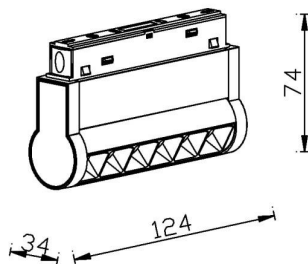

Linear accent tracklight adjustable

Proyector Lavov de la familia Linear accent tracklight adjustable con una potencia de 6W y un haz de 15°. Con un flujo luminoso real de 600lm y una eficacia luminosa de 100lm/W. Fabricado en Aluminio inyectado a presión y acabado en color blanco. ON-OFF .

Código artículo	86.TL01.K311.02
Tipo de producto	Indoor
Categoría	Proyectores a carril
Familia	Carril Magnético
Subfamilia	Linear accent tracklight adjustable

Pictograms

Esquema

Producto	
Potencia real (W)	6
Flujo luminoso real (lm)	600lm
Eficacia luminosa (lm/W)	100
Ángulo de apertura	15°
Color	negro
Chip Brand	OSRAM
Driver incluido	SI
Equipo	ON-OFF
Vida media (h)	50000hrs L80 B10
Temperatura de color (K)	3000
Consistencia de color (SDCM)	SDCM<3
CRI	90