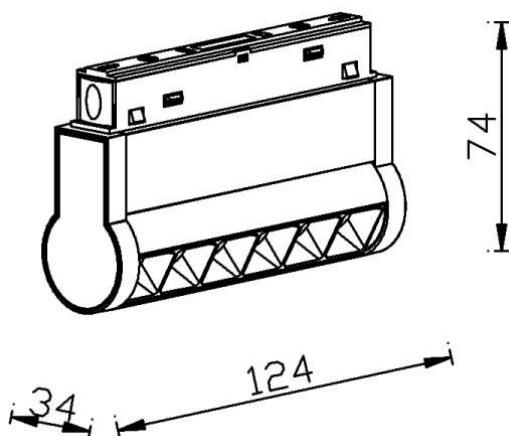

### Linear accent tracklight adjustable

Proyector Lavov de la familia Linear accent tracklight adjustable con una potencia de 6W y un haz de 15°. Con un flujo luminoso real de 600lm y una eficacia luminosa de 100lm/W. Fabricado en Aluminio inyectado a presión y acabado en color blanco. ON-OFF

Esquema

<b>Código artículo</b>	<b>86.TL01.K311.02</b>
<b>Tipo de producto</b>	<b>Indoor</b>
<b>Categoría</b>	<b>Proyectores a carril</b>
<b>Familia</b>	<b>Carril Magnético</b>
<b>Subfamilia</b>	<b>Linear accent tracklight adjustable</b>
<b>Pictograms</b>	