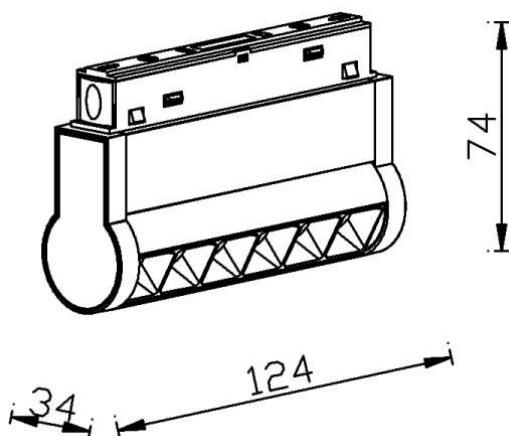

Linear accent tracklight adjustable

Proyector Lavov de la familia Linear accent tracklight adjustable con una potencia de 6W y un haz de 15°. Con un flujo luminoso real de 600lm y una eficacia luminosa de 100lm/W. Fabricado en Aluminio inyectado a presión y acabado en color blanco. DALI Brightness Dim 0.1~100%.

Esquema

Código artículo	86.TL01.K313.01
Tipo de producto	Indoor
Categoría	Proyectores a carril
Familia	Carril Magnético
Subfamilia	Linear accent tracklight adjustable
Pictograms	

Producto	
Potencia real (W)	6
Flujo luminoso real (lm)	600lm
Eficacia luminosa (lm/W)	100
Ángulo de apertura	15°
Color	blanco
Chip Brand	OSRAM
Driver incluido	SI
Equipo	DALI Brightness Dim 0.1~100%
Flicker Free	SI
Vida media (h)	50000hrs L80 B10
Temperatura de color (K)	3000
Consistencia de color (SDCM)	SDCM<3
CRI	90