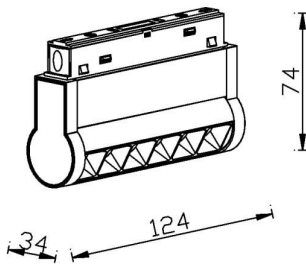

Linear accent tracklight adjustable

Proyector Lavov de la familia Linear accent tracklight adjustable con una potencia de 6W y un haz de 15°. Con un flujo luminoso real de 600lm y una eficacia luminosa de 100lm/W. Fabricado en Aluminio inyectado a presión y acabado en color blanco. DALI Brightness Dim 0.1~100%.

Código artículo	86.TL01.K313.01
Tipo de producto	Indoor
Categoría	Proyectores a carril
Familia	Carril Magnético
Subfamilia	Linear accent tracklight adjustable

Pictograms

Esquema

Producto	
Potencia real (W)	6
Flujo luminoso real (lm)	600lm
Eficacia luminosa (lm/W)	100
Ángulo de apertura	15°
Color	blanco
Chip Brand	OSRAM
Driver incluido	SI
Equipo	DALI Brightness Dim 0.1~100%
Flicker Free	Si
Vida media (h)	50000hrs L80 B10
Temperatura de color (K)	3000
Consistencia de color (SDCM)	SDCM<3
CRI	90