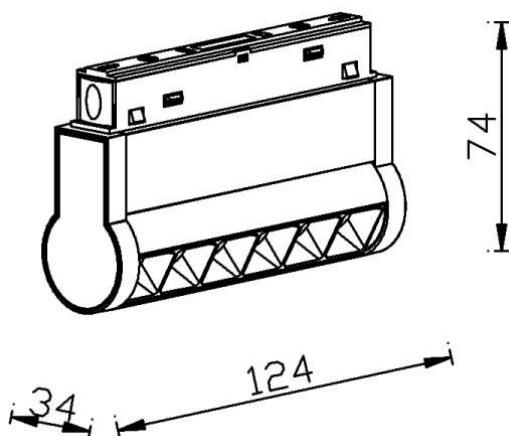

### Linear accent tracklight adjustable

Proyector Lavov de la familia Linear accent tracklight adjustable con una potencia de 6W y un haz de 15°. Con un flujo luminoso real de 600lm y una eficacia luminosa de 100lm/W. Fabricado en Aluminio inyectado a presión y acabado en color blanco. DALI Brightness Dim 0.1~100%.

Esquema

<b>Código artículo</b>	<b>86.TL01.K313.01</b>
<b>Tipo de producto</b>	<b>Indoor</b>
<b>Categoría</b>	<b>Proyectores a carril</b>
<b>Familia</b>	<b>Carril Magnético</b>
<b>Subfamilia</b>	<b>Linear accent tracklight adjustable</b>
<b>Pictograms</b>	