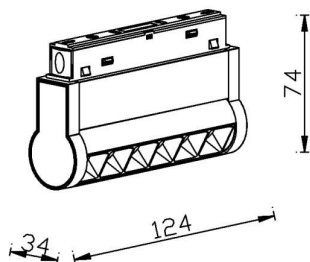

Esquema

Producto	
Potencia real (W)	6
Flujo luminoso real (lm)	600lm
Eficacia luminosa (lm/W)	100
Ángulo de apertura	15°
Color	blanco
Chip Brand	OSRAM
Driver incluido	SI
Equipo	DALI Brightness Dim 0.1~100%
Flicker Free	Si
Vida media (h)	50000hrs L80 B10
Temperatura de color (K)	3000
Consistencia de color (SDCM)	SDCM<3
CRI	90