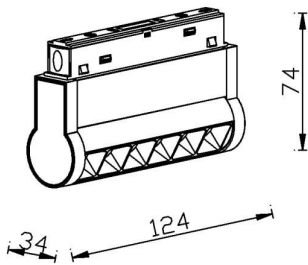

### Linear accent tracklight adjustable

Proyector Lavov de la familia Linear accent tracklight adjustable con una potencia de 6W y un haz de 15°. Con un flujo luminoso real de 600lm y una eficacia luminosa de 100lm/W. Fabricado en Aluminio inyectado a presión y acabado en color blanco. DALI Brightness Dim 0.1~100%.

Código artículo	86.TL01.K313.02
Tipo de producto	Indoor
Categoría	Proyectores a carril
Familia	Carril Magnético
Subfamilia	Linear accent tracklight adjustable

### Esquema

Producto	
Potencia real (W)	6
Flujo luminoso real (lm)	600lm
Eficacia luminosa (lm/W)	100
Ángulo de apertura	15°
Color	negro
Chip Brand	OSRAM
Driver incluido	SI
Equipo	DALI Brightness Dim 0.1~100%
Flicker Free	Si
Vida media (h)	50000hrs L80 B10
Temperatura de color (K)	3000
Consistencia de color (SDCM)	SDCM<3
CRI	90