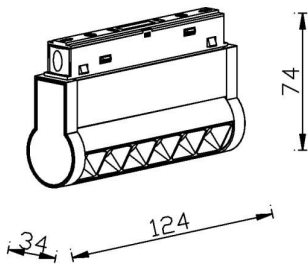

Linear accent tracklight adjustable

Proyector Lavov de la familia Linear accent tracklight adjustable con una potencia de 6W y un haz de 15°. Con un flujo luminoso real de 600lm y una eficacia luminosa de 100lm/W. Fabricado en Aluminio inyectado a presión y acabado en color blanco. DALI Brightness Dim 0.1~100%.

Código artículo	86.TL01.K313.02
Tipo de producto	Indoor
Categoría	Proyectores a carril
Familia	Carril Magnético
Subfamilia	Linear accent tracklight adjustable

Pictograms

Esquema

Producto	
Potencia real (W)	6
Flujo luminoso real (lm)	600lm
Eficacia luminosa (lm/W)	100
Ángulo de apertura	15°
Color	negro
Chip Brand	OSRAM
Driver incluido	SI
Equipo	DALI Brightness Dim 0.1~100%
Flicker Free	Si
Vida media (h)	50000hrs L80 B10
Temperatura de color (K)	3000
Consistencia de color (SDCM)	SDCM<3
CRI	90