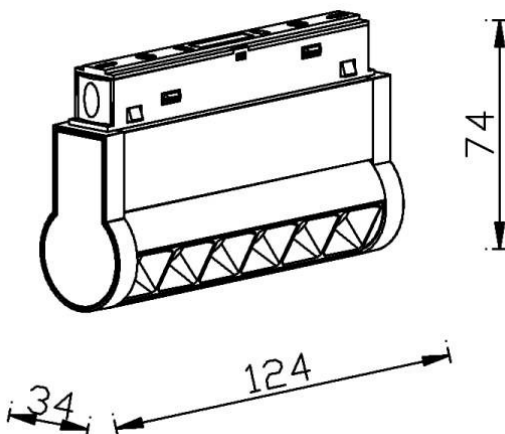

Linear accent tracklight adjustable

Proyector Lavov de la familia Linear accent tracklight adjustable con una potencia de 6W y un haz de 15°. Con un flujo luminoso real de 600lm y una eficacia luminosa de 100lm/W. Fabricado en Aluminio inyectado a presión y acabado en color blanco. DALI Brightness Dim 0.1~100%.

Esquema

Código artículo	86.TL01.K313.02
Tipo de producto	Indoor
Categoría	Proyectores a carril
Familia	Carril Magnético
Subfamilia	Linear accent tracklight adjustable
Pictograms	

Producto	
Potencia real (W)	6
Flujo luminoso real (lm)	600lm
Eficacia luminosa (lm/W)	100
Ángulo de apertura	15°
Color	negro
Marca del LED	OSRAM
Driver incluido	SI
Equipo	DALI Brightness Dim 0.1~100%
Flicker Free	SI
Fuente de luz	LED
Tipo de LED	SMD
Vida media (h)	50000hrs L80 B10
Temperatura de color (K)	3000
Consistencia de color (SDCM)	SDCM3
CRI	90