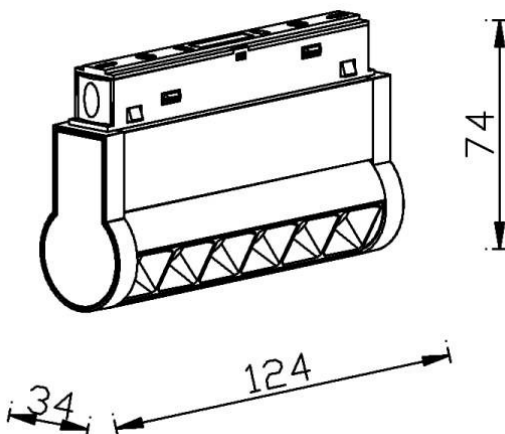

Linear accent tracklight adjustable

Proyector Lavov de la familia Linear accent tracklight adjustable con una potencia de 6W y un haz de 15°. Con un flujo luminoso real de 600lm y una eficacia luminosa de 100lm/W. Fabricado en Aluminio inyectado a presión y acabado en color blanco. DALI Brightness Dim 0.1~100%.

Esquema

Código artículo	86.TL01.K313.02
Tipo de producto	Indoor
Categoría	Proyectores a carril
Familia	Carril Magnético
Subfamilia	Linear accent tracklight adjustable
Pictograms	

Producto	
Potencia real (W)	6
Flujo luminoso real (lm)	600lm
Eficacia luminosa (lm/W)	100
Ángulo de apertura	15°
Color	negro
Chip Brand	OSRAM
Driver incluido	SI
Equipo	DALI Brightness Dim 0.1~100%
Flicker Free	SI
Vida media (h)	50000hrs L80 B10
Temperatura de color (K)	3000
Consistencia de color (SDCM)	SDCM<3
CRI	90