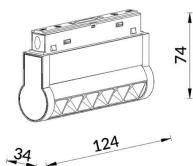

Linear accent tracklight adjustable

Proyector Lavov de la familia Linear accent tracklight adjustable con una potencia de 6W y un haz de 24°. Con un flujo luminoso real de 600lm y una eficacia luminosa de 100lm/W. Fabricado en Aluminio inyectado a presión y acabado en color blanco. ON-OFF .

Código artículo	86.TL01.K321.01
Tipo de producto	Indoor
Categoría	Proyectores a carril
Familia	Carril Magnético
Subfamilia	Linear accent tracklight adjustable

Pictograms

Producto	
Potencia real (W)	6
Flujo luminoso real (lm)	600lm
Eficacia luminosa (lm/W)	100
Ángulo de apertura	24°
Color	blanco
Chip Brand	OSRAM
Driver incluido	SI
Equipo	ON-OFF
Vida media (h)	50000hrs L80 B10
Temperatura de color (K)	3000
Consistencia de color (SDCM)	SDCM<3
CRI	90

Esquema

Curva fotométrica