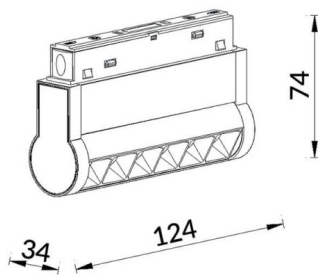

Linear accent tracklight adjustable

Proyector Lavov de la familia Linear accent tracklight adjustable con una potencia de 6W y un haz de 24°. Con un flujo luminoso real de 600lm y una eficacia luminosa de 100lm/W. Fabricado en Aluminio inyectado a presión y acabado en color blanco. ON-OFF

Esquema

Curva fotométrica

Código artículo	86.TL01.K321.01
Tipo de producto	Indoor
Categoría	Proyectores a carril
Familia	Carril Magnético
Subfamilia	Linear accent tracklight adjustable
Pictograms	

Producto	
Potencia real (W)	6
Flujo luminoso real (lm)	600lm
Eficacia luminosa (lm/W)	100
Ángulo de apertura	24°
Color	blanco
Chip Brand	OSRAM
Driver incluido	SI
Equipo	ON-OFF
Vida media (h)	50000hrs L80 B10
Temperatura de color (K)	3000
Consistencia de color (SDCM)	SDCM<3
CRI	90