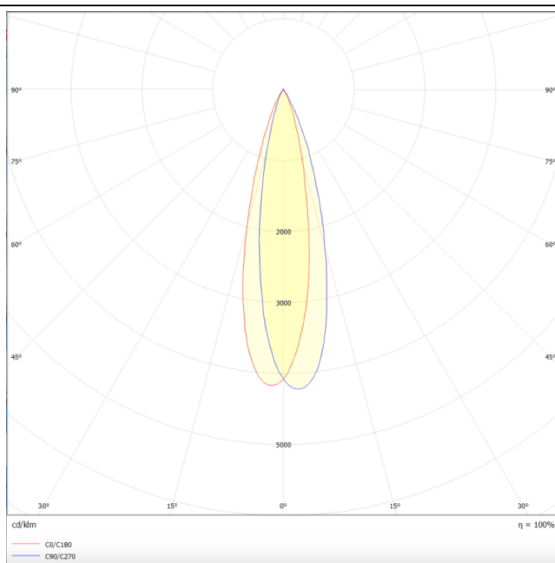

Linear accent tracklight adjustable

Proyector Lavov de la familia Linear accent tracklight adjustable con una potencia de 6W y un haz de 24°. Con un flujo luminoso real de 600lm y una eficacia luminosa de 100lm/W. Fabricado en Aluminio inyectado a presión y acabado en color blanco. ON-OFF

Esquema

Curva fotométrica

Código artículo	86.TL01.K321.01
Tipo de producto	Indoor
Categoría	Proyectores a carril
Familia	Carril Magnético
Subfamilia	Linear accent tracklight adjustable
Pictograms	

Producto	
Potencia real (W)	6
Flujo luminoso real (lm)	600lm
Eficacia luminosa (lm/W)	100
Ángulo de apertura	24°
Color	blanco
Marca del LED	OSRAM
Driver incluido	SI
Equipo	ON-OFF
Fuente de luz	LED
Tipo de LED	SMD
Vida media (h)	50000hrs L80 B10
Temperatura de color (K)	3000
Consistencia de color (SDCM)	SDCM3
CRI	90