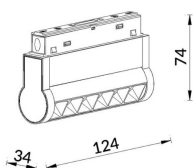

Linear accent tracklight adjustable

Proyector Lavov de la familia Linear accent tracklight adjustable con una potencia de 6W y un haz de 24°. Con un flujo luminoso real de 600lm y una eficacia luminosa de 100lm/W. Fabricado en Aluminio inyectado a presión y acabado en color blanco. ON-OFF .

Código artículo	86.TL01.K321.01
Tipo de producto	Indoor
Categoría	Proyectores a carril
Familia	Carril Magnético
Subfamilia	Linear accent tracklight adjustable

Pictograms

Producto	
Potencia real (W)	6
Flujo luminoso real (lm)	600lm
Eficacia luminosa (lm/W)	100
Ángulo de apertura	24°
Color	blanco
Chip Brand	OSRAM
Driver incluido	SI
Equipo	ON-OFF
Vida media (h)	50000hrs L80 B10
Temperatura de color (K)	3000
Consistencia de color (SDCM)	SDCM<3
CRI	90

Esquema

Curva fotométrica