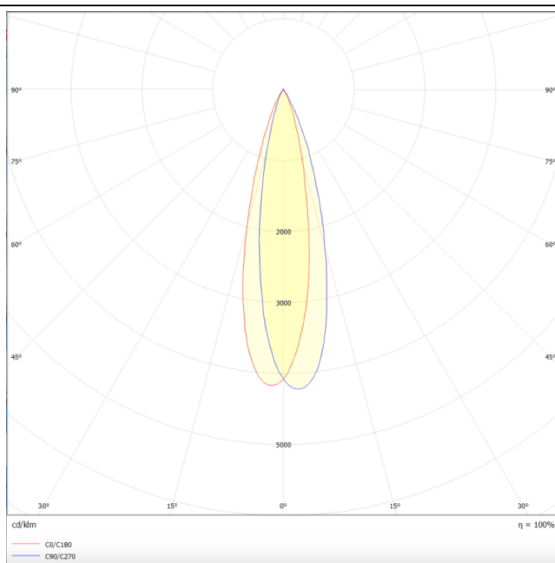

Linear accent tracklight adjustable

Proyector Lavov de la familia Linear accent tracklight adjustable con una potencia de 6W y un haz de 24°. Con un flujo luminoso real de 600lm y una eficacia luminosa de 100lm/W. Fabricado en Aluminio inyectado a presión y acabado en color blanco. ON-OFF

Esquema

Curva fotométrica

Código artículo	86.TL01.K321.01
Tipo de producto	Indoor
Categoría	Proyectores a carril
Familia	Carril Magnético
Subfamilia	Linear accent tracklight adjustable
Pictograms	

Producto	
Potencia real (W)	6
Flujo luminoso real (lm)	600lm
Eficacia luminosa (lm/W)	100
Ángulo de apertura	24°
Color	blanco
Chip Brand	OSRAM
Driver incluido	SI
Equipo	ON-OFF
Vida media (h)	50000hrs L80 B10
Temperatura de color (K)	3000
Consistencia de color (SDCM)	SDCM<3
CRI	90