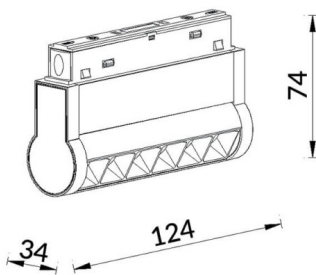

Linear accent tracklight adjustable

Proyector Lavov de la familia Linear accent tracklight adjustable con una potencia de 6W y un haz de 24°. Con un flujo luminoso real de 600lm y una eficacia luminosa de 100lm/W. Fabricado en Aluminio inyectado a presión y acabado en color blanco. ON-OFF

Esquema

Curva fotométrica

Código artículo	86.TL01.K321.01
Tipo de producto	Indoor
Categoría	Proyectores a carril
Familia	Carril Magnético
Subfamilia	Linear accent tracklight adjustable
Pictograms	

Producto	
Potencia real (W)	6
Flujo luminoso real (lm)	600lm
Eficacia luminosa (lm/W)	100
Ángulo de apertura	24°
Color	blanco
Marca del LED	OSRAM
Driver incluido	SI
Equipo	ON-OFF
Fuente de luz	LED
Tipo de LED	SMD
Vida media (h)	50000hrs L80 B10
Temperatura de color (K)	3000
Consistencia de color (SDCM)	SDCM3
CRI	90