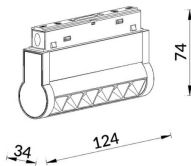

Linear accent tracklight adjustable

Proyector Lavov de la familia Linear accent tracklight adjustable con una potencia de 6W y un haz de 24°. Con un flujo luminoso real de 600lm y una eficacia luminosa de 100lm/W. Fabricado en Aluminio inyectado a presión y acabado en color blanco. ON-OFF .

Código artículo	86.TL01.K321.02
Tipo de producto	Indoor
Categoría	Proyectores a carril
Familia	Carril Magnético
Subfamilia	Linear accent tracklight adjustable

Pictograms

Producto

Potencia real (W)	6
Flujo luminoso real (lm)	600lm
Eficacia luminosa (lm/W)	100
Ángulo de apertura	24°
Color	negro
Chip Brand	OSRAM
Driver incluido	SI
Equipo	ON-OFF
Vida media (h)	50000hrs L80 B10
Temperatura de color (K)	3000
Consistencia de color (SDCM)	SDCM<3
CRI	90

Esquema

Curva fotométrica