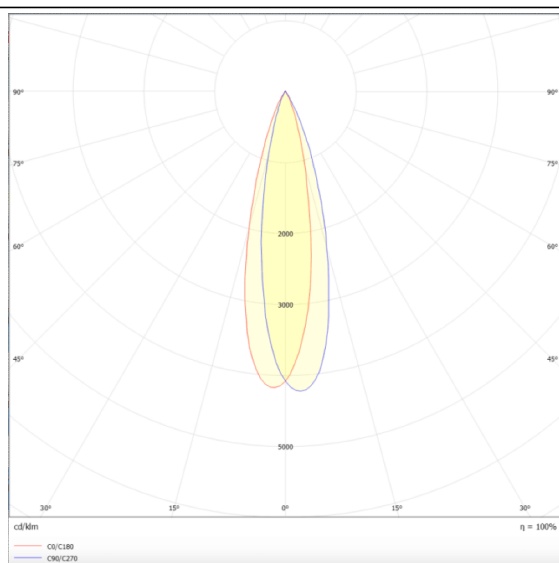

Linear accent tracklight adjustable

Proyector Lavov de la familia Linear accent tracklight adjustable con una potencia de 6W y un haz de 24°. Con un flujo luminoso real de 600lm y una eficacia luminosa de 100lm/W. Fabricado en Aluminio inyectado a presión y acabado en color blanco. ON-OFF

Esquema

Curva fotométrica

Código artículo	86.TL01.K321.02
Tipo de producto	Indoor
Categoría	Proyectores a carril
Familia	Carril Magnético
Subfamilia	Linear accent tracklight adjustable
Pictograms	

Producto	
Potencia real (W)	6
Flujo luminoso real (lm)	600lm
Eficacia luminosa (lm/W)	100
Ángulo de apertura	24°
Color	negro
Marca del LED	OSRAM
Driver incluido	SI
Equipo	ON-OFF
Fuente de luz	LED
Tipo de LED	SMD
Vida media (h)	50000hrs L80 B10
Temperatura de color (K)	3000
Consistencia de color (SDCM)	SDCM3
CRI	90