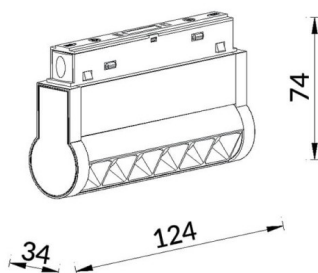

Linear accent tracklight adjustable

Proyector Lavov de la familia Linear accent tracklight adjustable con una potencia de 6W y un haz de 24°. Con un flujo luminoso real de 600lm y una eficacia luminosa de 100lm/W. Fabricado en Aluminio inyectado a presión y acabado en color blanco. ON-OFF

Esquema

Curva fotométrica

Código artículo	86.TL01.K321.02
Tipo de producto	Indoor
Categoría	Proyectores a carril
Familia	Carril Magnético
Subfamilia	Linear accent tracklight adjustable
Pictograms	

Producto	
Potencia real (W)	6
Flujo luminoso real (lm)	600lm
Eficacia luminosa (lm/W)	100
Ángulo de apertura	24°
Color	negro
Marca del LED	OSRAM
Driver incluido	SI
Equipo	ON-OFF
Fuente de luz	LED
Tipo de LED	SMD
Vida media (h)	50000hrs L80 B10
Temperatura de color (K)	3000
Consistencia de color (SDCM)	SDCM3
CRI	90