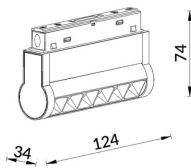

Linear accent tracklight adjustable

Proyector Lavov de la familia Linear accent tracklight adjustable con una potencia de 6W y un haz de 24°. Con un flujo luminoso real de 600lm y una eficacia luminosa de 100lm/W. Fabricado en Aluminio inyectado a presión y acabado en color blanco. ON-OFF .

Código artículo	86.TL01.K321.02
Tipo de producto	Indoor
Categoría	Proyectores a carril
Familia	Carril Magnético
Subfamilia	Linear accent tracklight adjustable

Pictograms

Producto	
Potencia real (W)	6
Flujo luminoso real (lm)	600lm
Eficacia luminosa (lm/W)	100
Ángulo de apertura	24°
Color	negro
Chip Brand	OSRAM
Driver incluido	SI
Equipo	ON-OFF
Vida media (h)	50000hrs L80 B10
Temperatura de color (K)	3000
Consistencia de color (SDCM)	SDCM<3
CRI	90

Esquema

Curva fotométrica