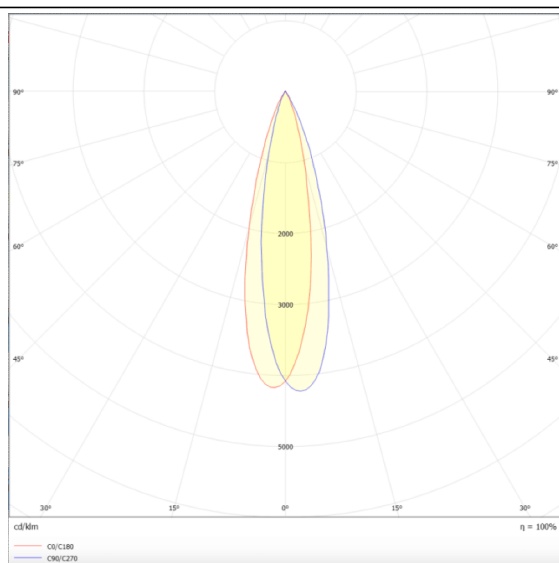

Linear accent tracklight adjustable

Proyector Lavov de la familia Linear accent tracklight adjustable con una potencia de 6W y un haz de 24°. Con un flujo luminoso real de 600lm y una eficacia luminosa de 100lm/W. Fabricado en Aluminio inyectado a presión y acabado en color blanco. ON-OFF

Esquema

Curva fotométrica

Código artículo	86.TL01.K321.02
Tipo de producto	Indoor
Categoría	Proyectores a carril
Familia	Carril Magnético
Subfamilia	Linear accent tracklight adjustable
Pictograms	

Producto	
Potencia real (W)	6
Flujo luminoso real (lm)	600lm
Eficacia luminosa (lm/W)	100
Ángulo de apertura	24°
Color	negro
Chip Brand	OSRAM
Driver incluido	SI
Equipo	ON-OFF
Vida media (h)	50000hrs L80 B10
Temperatura de color (K)	3000
Consistencia de color (SDCM)	SDCM<3
CRI	90