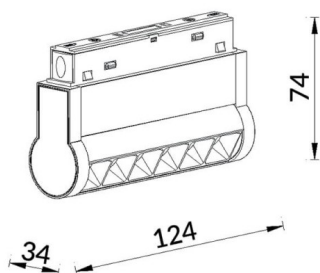

Linear accent tracklight adjustable

Proyector Lavov de la familia Linear accent tracklight adjustable con una potencia de 6W y un haz de 24°. Con un flujo luminoso real de 600lm y una eficacia luminosa de 100lm/W. Fabricado en Aluminio inyectado a presión y acabado en color blanco. ON-OFF

Esquema

Curva fotométrica

Código artículo	86.TL01.K321.02
Tipo de producto	Indoor
Categoría	Proyectores a carril
Familia	Carril Magnético
Subfamilia	Linear accent tracklight adjustable
Pictograms	

Producto	
Potencia real (W)	6
Flujo luminoso real (lm)	600lm
Eficacia luminosa (lm/W)	100
Ángulo de apertura	24°
Color	negro
Chip Brand	OSRAM
Driver incluido	SI
Equipo	ON-OFF
Vida media (h)	50000hrs L80 B10
Temperatura de color (K)	3000
Consistencia de color (SDCM)	SDCM<3
CRI	90