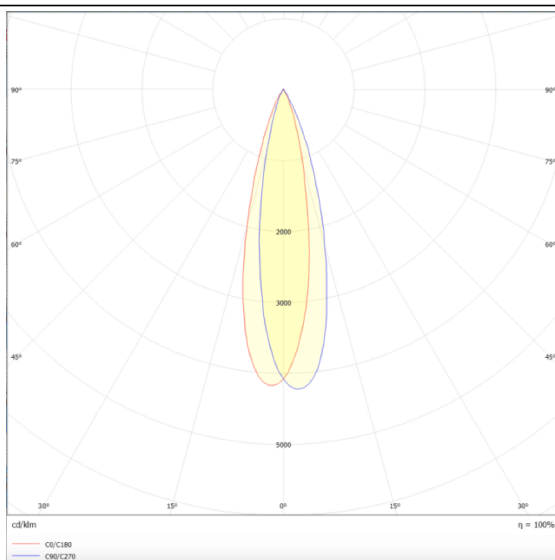

### Linear accent tracklight adjustable

Proyector Lavov de la familia Linear accent tracklight adjustable con una potencia de 6W y un haz de 24°. Con un flujo luminoso real de 600lm y una eficacia luminosa de 100lm/W. Fabricado en Aluminio inyectado a presión y acabado en color blanco. DALI Brightness Dim 0.1~100%.

### Esquema

### Curva fotométrica

<b>Código artículo</b>	<b>86.TL01.K323.01</b>
<b>Tipo de producto</b>	<b>Indoor</b>
<b>Categoría</b>	<b>Proyectores a carril</b>
<b>Familia</b>	<b>Carril Magnético</b>
<b>Subfamilia</b>	<b>Linear accent tracklight adjustable</b>
<b>Pictograms</b>	