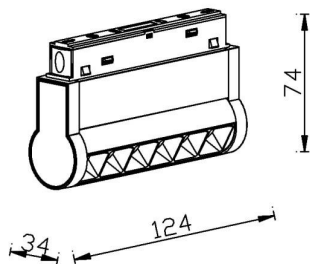

Linear accent tracklight adjustable

Proyector Lavov de la familia Linear accent tracklight adjustable con una potencia de 6W y un haz de 24°. Con un flujo luminoso real de 600lm y una eficacia luminosa de 100lm/W. Fabricado en Aluminio inyectado a presión y acabado en color blanco. DALI Brightness Dim 0.1~100%.

Código artículo	86.TL01.K323.01
Tipo de producto	Indoor
Categoría	Proyectores a carril
Familia	Carril Magnético
Subfamilia	Linear accent tracklight adjustable

Pictograms

Producto

Potencia real (W)	6
Flujo luminoso real (lm)	600lm
Eficacia luminosa (lm/W)	100
Ángulo de apertura	24°
Color	blanco
Chip Brand	OSRAM
Driver incluido	SI
Equipo	DALI Brightness Dim 0.1~100%
Flicker Free	Si
Vida media (h)	50000hrs L80 B10
Temperatura de color (K)	3000
Consistencia de color (SDCM)	SDCM<3
CRI	90

Esquema

Curva fotométrica