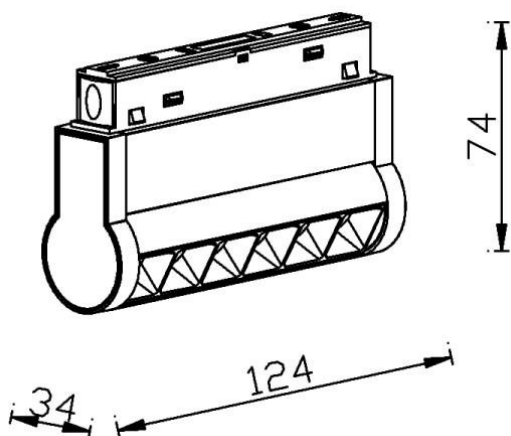

Linear accent tracklight adjustable

Proyector Lavov de la familia Linear accent tracklight adjustable con una potencia de 6W y un haz de 24°. Con un flujo luminoso real de 600lm y una eficacia luminosa de 100lm/W. Fabricado en Aluminio inyectado a presión y acabado en color blanco. DALI Brightness Dim 0.1~100%.

Código artículo	86.TL01.K323.01
Tipo de producto	Indoor
Categoría	Proyectores a carril
Familia	Carril Magnético
Subfamilia	Linear accent tracklight adjustable
Pictograms	

Producto	
Potencia real (W)	6
Flujo luminoso real (lm)	600lm
Eficacia luminosa (lm/W)	100
Ángulo de apertura	24°
Color	blanco
Chip Brand	OSRAM
Driver incluido	SI
Equipo	DALI Brightness Dim 0.1~100%
Flicker Free	SI
Vida media (h)	50000hrs L80 B10
Temperatura de color (K)	3000
Consistencia de color (SDCM)	SDCM<3
CRI	90

Esquema

Curva fotométrica