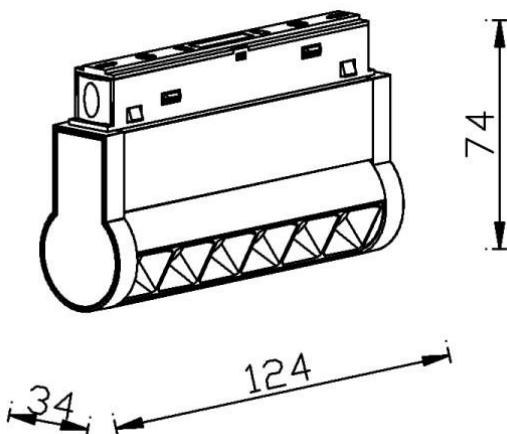

### Linear accent tracklight adjustable

Proyector Lavov de la familia Linear accent tracklight adjustable con una potencia de 6W y un haz de 24°. Con un flujo luminoso real de 600lm y una eficacia luminosa de 100lm/W. Fabricado en Aluminio inyectado a presión y acabado en color blanco. DALI Brightness Dim 0.1~100%.

### Esquema

### Curva fotométrica

<b>Código artículo</b>	<b>86.TL01.K323.01</b>
<b>Tipo de producto</b>	<b>Indoor</b>
<b>Categoría</b>	<b>Proyectores a carril</b>
<b>Familia</b>	<b>Carril Magnético</b>
<b>Subfamilia</b>	<b>Linear accent tracklight adjustable</b>
<b>Pictograms</b>	