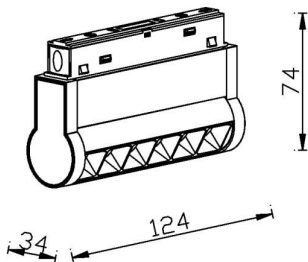

Linear accent tracklight adjustable

Proyector Lavov de la familia Linear accent tracklight adjustable con una potencia de 6W y un haz de 24°. Con un flujo luminoso real de 600lm y una eficacia luminosa de 100lm/W. Fabricado en Aluminio inyectado a presión y acabado en color blanco. DALI Brightness Dim 0.1~100%.

Código artículo	86.TL01.K323.01
Tipo de producto	Indoor
Categoría	Proyectores a carril
Familia	Carril Magnético
Subfamilia	Linear accent tracklight adjustable

Pictograms

Producto	
Potencia real (W)	6
Flujo luminoso real (lm)	600lm
Eficacia luminosa (lm/W)	100
Ángulo de apertura	24°
Color	blanco
Chip Brand	OSRAM
Driver incluido	SI
Equipo	DALI Brightness Dim 0.1~100%
Flicker Free	Si
Vida media (h)	50000hrs L80 B10
Temperatura de color (K)	3000
Consistencia de color (SDCM)	SDCM<3
CRI	90

Esquema

Curva fotométrica