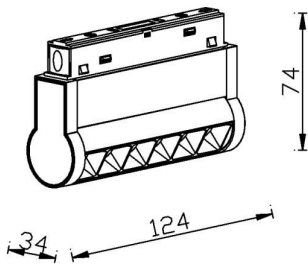

Linear accent tracklight adjustable

Proyector Lavov de la familia Linear accent tracklight adjustable con una potencia de 6W y un haz de 24°. Con un flujo luminoso real de 600lm y una eficacia luminosa de 100lm/W. Fabricado en Aluminio inyectado a presión y acabado en color blanco. DALI Brightness Dim 0.1~100%.

Código artículo	86.TL01.K323.01
Tipo de producto	Indoor
Categoría	Proyectores a carril
Familia	Carril Magnético
Subfamilia	Linear accent tracklight adjustable

Pictograms

Producto	
Potencia real (W)	6
Flujo luminoso real (lm)	600lm
Eficacia luminosa (lm/W)	100
Ángulo de apertura	24°
Color	blanco
Chip Brand	OSRAM
Driver incluido	SI
Equipo	DALI Brightness Dim 0.1~100%
Flicker Free	Si
Vida media (h)	50000hrs L80 B10
Temperatura de color (K)	3000
Consistencia de color (SDCM)	SDCM<3
CRI	90

Esquema

Curva fotométrica