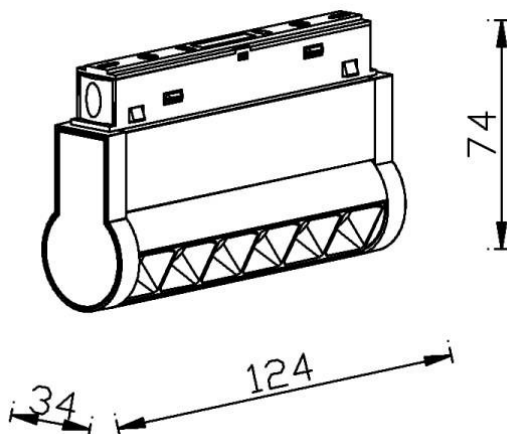

Linear accent tracklight adjustable

Proyector Lavov de la familia Linear accent tracklight adjustable con una potencia de 6W y un haz de 24°. Con un flujo luminoso real de 600lm y una eficacia luminosa de 100lm/W. Fabricado en Aluminio inyectado a presión y acabado en color blanco. DALI Brightness Dim 0.1~100%.

Código artículo	86.TL01.K323.01
Tipo de producto	Indoor
Categoría	Proyectores a carril
Familia	Carril Magnético
Subfamilia	Linear accent tracklight adjustable

Pictograms

Producto	
Potencia real (W)	6
Flujo luminoso real (lm)	600lm
Eficacia luminosa (lm/W)	100
Ángulo de apertura	24°
Color	blanco
Chip Brand	OSRAM
Driver incluido	SI
Equipo	DALI Brightness Dim 0.1~100%
Flicker Free	Si
Vida media (h)	50000hrs L80 B10
Temperatura de color (K)	3000
Consistencia de color (SDCM)	SDCM<3
CRI	90

Esquema

Curva fotométrica