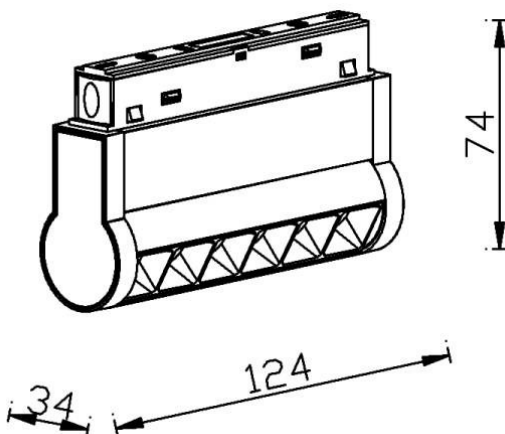

### Linear accent tracklight adjustable

Proyector Lavov de la familia Linear accent tracklight adjustable con una potencia de 6W y un haz de 24°. Con un flujo luminoso real de 600lm y una eficacia luminosa de 100lm/W. Fabricado en Aluminio inyectado a presión y acabado en color blanco. DALI Brightness Dim 0.1~100%.

<b>Código artículo</b>	<b>86.TL01.K323.02</b>
<b>Tipo de producto</b>	<b>Indoor</b>
<b>Categoría</b>	<b>Proyectores a carril</b>
<b>Familia</b>	<b>Carril Magnético</b>
<b>Subfamilia</b>	<b>Linear accent tracklight adjustable</b>
<b>Pictograms</b>	

### Curva fotométrica

<b>Producto</b>	
<b>Potencia real (W)</b>	<b>6</b>
<b>Flujo luminoso real (lm)</b>	<b>600lm</b>
<b>Eficacia luminosa (lm/W)</b>	<b>100</b>
<b>Ángulo de apertura</b>	<b>24°</b>
<b>Color</b>	<b>negro</b>
<b>Chip Brand</b>	<b>OSRAM</b>
<b>Driver incluido</b>	<b>SI</b>
<b>Equipo</b>	<b>DALI Brightness Dim 0.1~100%</b>
<b>Flicker Free</b>	<b>SI</b>
<b>Vida media (h)</b>	<b>50000hrs L80 B10</b>
<b>Temperatura de color (K)</b>	<b>3000</b>
<b>Consistencia de color (SDCM)</b>	<b>SDCM&lt;3</b>
<b>CRI</b>	<b>90</b>