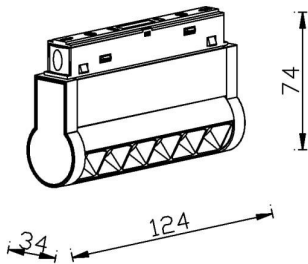

Linear accent tracklight adjustable

Proyector Lavov de la familia Linear accent tracklight adjustable con una potencia de 6W y un haz de 24°. Con un flujo luminoso real de 600lm y una eficacia luminosa de 100lm/W. Fabricado en Aluminio inyectado a presión y acabado en color blanco. DALI Brightness Dim 0.1~100%.

Código artículo	86.TL01.K323.02
Tipo de producto	Indoor
Categoría	Proyectores a carril
Familia	Carril Magnético
Subfamilia	Linear accent tracklight adjustable

Pictograms

Esquema

Producto

Potencia real (W)	6
Flujo luminoso real (lm)	600lm
Eficacia luminosa (lm/W)	100
Ángulo de apertura	24°
Color	negro
Chip Brand	OSRAM
Driver incluido	SI
Equipo	DALI Brightness Dim 0.1~100%
Flicker Free	Si
Vida media (h)	50000hrs L80 B10
Temperatura de color (K)	3000
Consistencia de color (SDCM)	SDCM<3
CRI	90