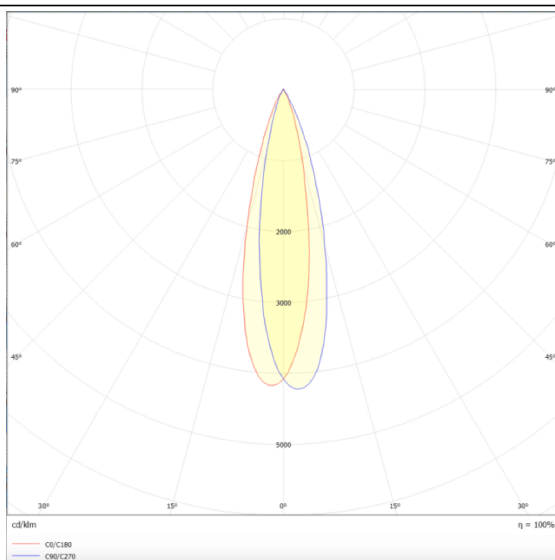

Linear accent tracklight adjustable

Proyector Lavov de la familia Linear accent tracklight adjustable con una potencia de 6W y un haz de 24°. Con un flujo luminoso real de 600lm y una eficacia luminosa de 100lm/W. Fabricado en Aluminio inyectado a presión y acabado en color blanco. DALI Brightness Dim 0.1~100%.

Esquema

Curva fotométrica

Código artículo	86.TL01.K323.02
Tipo de producto	Indoor
Categoría	Proyectores a carril
Familia	Carril Magnético
Subfamilia	Linear accent tracklight adjustable
Pictograms	

Producto	
Potencia real (W)	6
Flujo luminoso real (lm)	600lm
Eficacia luminosa (lm/W)	100
Ángulo de apertura	24°
Color	negro
Marca del LED	OSRAM
Driver incluido	SI
Equipo	DALI Brightness Dim 0.1~100%
Flicker Free	SI
Fuente de luz	LED
Tipo de LED	SMD
Vida media (h)	50000hrs L80 B10
Temperatura de color (K)	3000
Consistencia de color (SDCM)	SDCM3
CRI	90