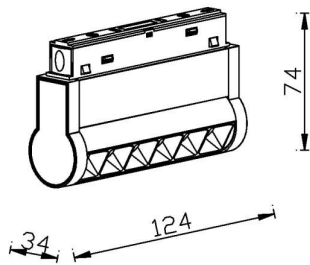

Linear accent tracklight adjustable

Proyector Lavov de la familia Linear accent tracklight adjustable con una potencia de 6W y un haz de 24°. Con un flujo luminoso real de 600lm y una eficacia luminosa de 100lm/W. Fabricado en Aluminio inyectado a presión y acabado en color blanco. DALI Brightness Dim 0.1~100%.

Código artículo	86.TL01.K323.02
Tipo de producto	Indoor
Categoría	Proyectores a carril
Familia	Carril Magnético
Subfamilia	Linear accent tracklight adjustable

Pictograms

Producto	
Potencia real (W)	6
Flujo luminoso real (lm)	600lm
Eficacia luminosa (lm/W)	100
Ángulo de apertura	24°
Color	negro
Chip Brand	OSRAM
Driver incluido	SI
Equipo	DALI Brightness Dim 0.1~100%
Flicker Free	Si
Vida media (h)	50000hrs L80 B10
Temperatura de color (K)	3000
Consistencia de color (SDCM)	SDCM<3
CRI	90

Esquema

Curva fotométrica