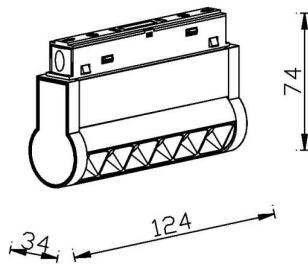

Linear accent tracklight adjustable

Proyector Lavov de la familia Linear accent tracklight adjustable con una potencia de 6W y un haz de 24°. Con un flujo luminoso real de 600lm y una eficacia luminosa de 100lm/W. Fabricado en Aluminio inyectado a presión y acabado en color blanco. DALI Brightness Dim 0.1~100%.

Código artículo	86.TL01.K323.02
Tipo de producto	Indoor
Categoría	Proyectores a carril
Familia	Carril Magnético
Subfamilia	Linear accent tracklight adjustable

Pictograms

Producto	
Potencia real (W)	6
Flujo luminoso real (lm)	600lm
Eficacia luminosa (lm/W)	100
Ángulo de apertura	24°
Color	negro
Chip Brand	OSRAM
Driver incluido	SI
Equipo	DALI Brightness Dim 0.1~100%
Flicker Free	Si
Vida media (h)	50000hrs L80 B10
Temperatura de color (K)	3000
Consistencia de color (SDCM)	SDCM<3
CRI	90

Esquema

Curva fotométrica