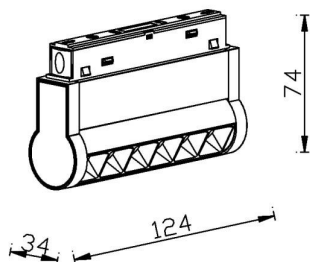

Linear accent tracklight adjustable

Proyector Lavov de la familia Linear accent tracklight adjustable con una potencia de 6W y un haz de 24°. Con un flujo luminoso real de 600lm y una eficacia luminosa de 100lm/W. Fabricado en Aluminio inyectado a presión y acabado en color blanco. DALI Brightness Dim 0.1~100%.

Código artículo	86.TL01.K323.02
Tipo de producto	Indoor
Categoría	Proyectores a carril
Familia	Carril Magnético
Subfamilia	Linear accent tracklight adjustable

Pictograms

Producto	
Potencia real (W)	6
Flujo luminoso real (lm)	600lm
Eficacia luminosa (lm/W)	100
Ángulo de apertura	24°
Color	negro
Chip Brand	OSRAM
Driver incluido	SI
Equipo	DALI Brightness Dim 0.1~100%
Flicker Free	Si
Vida media (h)	50000hrs L80 B10
Temperatura de color (K)	3000
Consistencia de color (SDCM)	SDCM<3
CRI	90

Esquema

Curva fotométrica