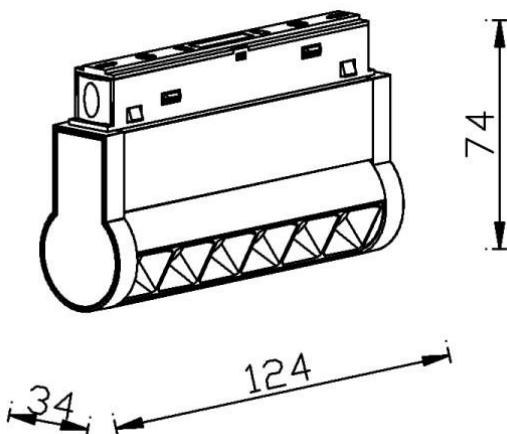

Linear accent tracklight adjustable

Proyector Lavov de la familia Linear accent tracklight adjustable con una potencia de 6W y un haz de 24°. Con un flujo luminoso real de 600lm y una eficacia luminosa de 100lm/W. Fabricado en Aluminio inyectado a presión y acabado en color blanco. DALI Brightness Dim 0.1~100%.

Esquema

Curva fotométrica

Código artículo	86.TL01.K323.02
Tipo de producto	Indoor
Categoría	Proyectores a carril
Familia	Carril Magnético
Subfamilia	Linear accent tracklight adjustable
Pictograms	

Producto	
Potencia real (W)	6
Flujo luminoso real (lm)	600lm
Eficacia luminosa (lm/W)	100
Ángulo de apertura	24°
Color	negro
Marca del LED	OSRAM
Driver incluido	SI
Equipo	DALI Brightness Dim 0.1~100%
Flicker Free	SI
Fuente de luz	LED
Tipo de LED	SMD
Vida media (h)	50000hrs L80 B10
Temperatura de color (K)	3000
Consistencia de color (SDCM)	SDCM3
CRI	90