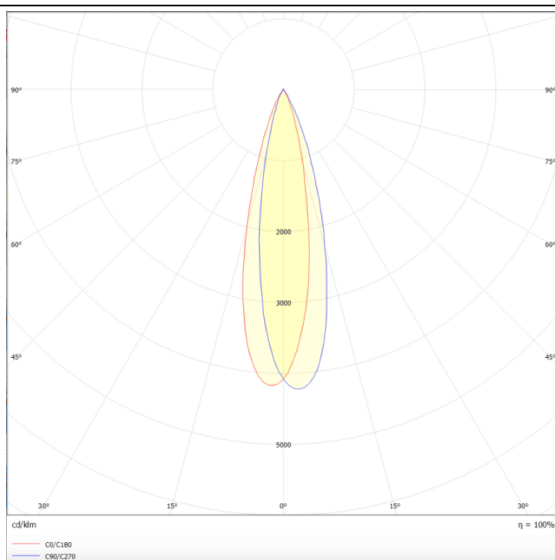

### Linear accent tracklight adjustable

Proyector Lavov de la familia Linear accent tracklight adjustable con una potencia de 6W y un haz de 24°. Con un flujo luminoso real de 600lm y una eficacia luminosa de 100lm/W. Fabricado en Aluminio inyectado a presión y acabado en color blanco. DALI Brightness Dim 0.1~100%.

### Esquema

### Curva fotométrica

<b>Producto</b>	
<b>Potencia real (W)</b>	<b>6</b>
<b>Flujo luminoso real (lm)</b>	<b>600lm</b>
<b>Eficacia luminosa (lm/W)</b>	<b>100</b>
<b>Ángulo de apertura</b>	<b>24°</b>
<b>Color</b>	<b>negro</b>
<b>Chip Brand</b>	<b>OSRAM</b>
<b>Driver incluido</b>	<b>SI</b>
<b>Equipo</b>	<b>DALI Brightness Dim 0.1~100%</b>
<b>Flicker Free</b>	<b>SI</b>
<b>Vida media (h)</b>	<b>50000hrs L80 B10</b>
<b>Temperatura de color (K)</b>	<b>3000</b>
<b>Consistencia de color (SDCM)</b>	<b>SDCM&lt;3</b>
<b>CRI</b>	<b>90</b>