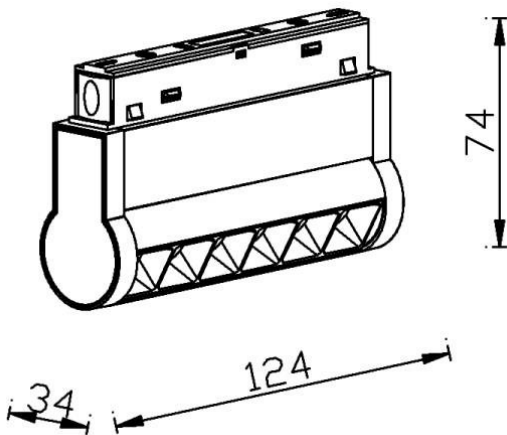

Linear accent tracklight adjustable

Proyector Lavov de la familia Linear accent tracklight adjustable con una potencia de 6W y un haz de 36°. Con un flujo luminoso real de 600lm y una eficacia luminosa de 100lm/W. Fabricado en Aluminio inyectado a presión y acabado en color blanco. ON-OFF

Esquema

Código artículo	86.TL01.K331.01
Tipo de producto	Indoor
Categoría	Proyectores a carril
Familia	Carril Magnético
Subfamilia	Linear accent tracklight adjustable
Pictograms	

Producto	
Potencia real (W)	6
Flujo luminoso real (lm)	600lm
Eficacia luminosa (lm/W)	100
Ángulo de apertura	36°
Color	blanco
Chip Brand	OSRAM
Driver incluido	SI
Equipo	ON-OFF
Vida media (h)	50000hrs L80 B10
Temperatura de color (K)	3000
Consistencia de color (SDCM)	SDCM<3
CRI	90