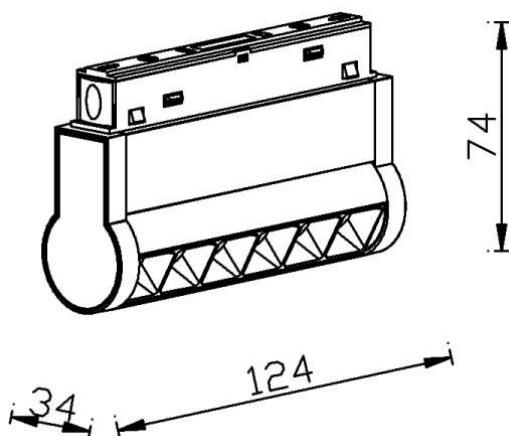

Linear accent tracklight adjustable

Proyector Lavov de la familia Linear accent tracklight adjustable con una potencia de 6W y un haz de 36°. Con un flujo luminoso real de 600lm y una eficacia luminosa de 100lm/W. Fabricado en Aluminio inyectado a presión y acabado en color blanco. ON-OFF

Esquema

Código artículo	86.TL01.K331.01
Tipo de producto	Indoor
Categoría	Proyectores a carril
Familia	Carril Magnético
Subfamilia	Linear accent tracklight adjustable
Pictograms	

Producto	
Potencia real (W)	6
Flujo luminoso real (lm)	600lm
Eficacia luminosa (lm/W)	100
Ángulo de apertura	36°
Color	blanco
Marca del LED	OSRAM
Driver incluido	SI
Equipo	ON-OFF
Fuente de luz	LED
Tipo de LED	SMD
Vida media (h)	50000hrs L80 B10
Temperatura de color (K)	3000
Consistencia de color (SDCM)	SDCM3
CRI	90