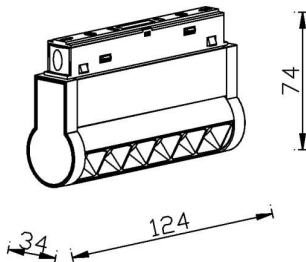

Linear accent tracklight adjustable

Proyector Lavov de la familia Linear accent tracklight adjustable con una potencia de 6W y un haz de 36°. Con un flujo luminoso real de 600lm y una eficacia luminosa de 100lm/W. Fabricado en Aluminio inyectado a presión y acabado en color blanco. ON-OFF .

Código artículo	86.TL01.K331.01
Tipo de producto	Indoor
Categoría	Proyectores a carril
Familia	Carril Magnético
Subfamilia	Linear accent tracklight adjustable

Pictograms

Esquema

Producto	
Potencia real (W)	6
Flujo luminoso real (lm)	600lm
Eficacia luminosa (lm/W)	100
Ángulo de apertura	36°
Color	blanco
Chip Brand	OSRAM
Driver incluido	SI
Equipo	ON-OFF
Vida media (h)	50000hrs L80 B10
Temperatura de color (K)	3000
Consistencia de color (SDCM)	SDCM<3
CRI	90