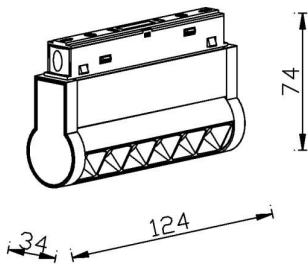

### Linear accent tracklight adjustable

Proyector Lavov de la familia Linear accent tracklight adjustable con una potencia de 6W y un haz de 36°. Con un flujo luminoso real de 600lm y una eficacia luminosa de 100lm/W. Fabricado en Aluminio inyectado a presión y acabado en color blanco. ON-OFF .

Código artículo	86.TL01.K331.01
Tipo de producto	Indoor
Categoría	Proyectores a carril
Familia	Carril Magnético
Subfamilia	Linear accent tracklight adjustable

### Esquema

Producto	
Potencia real (W)	6
Flujo luminoso real (lm)	600lm
Eficacia luminosa (lm/W)	100
Ángulo de apertura	36°
Color	blanco
Chip Brand	OSRAM
Driver incluido	SI
Equipo	ON-OFF
Vida media (h)	50000hrs L80 B10
Temperatura de color (K)	3000
Consistencia de color (SDCM)	SDCM<3
CRI	90