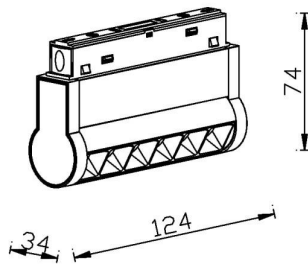

### Linear accent tracklight adjustable

Proyector Lavov de la familia Linear accent tracklight adjustable con una potencia de 6W y un haz de 36°. Con un flujo luminoso real de 600lm y una eficacia luminosa de 100lm/W. Fabricado en Aluminio inyectado a presión y acabado en color blanco. ON-OFF .

Código artículo	86.TL01.K331.01
Tipo de producto	Indoor
Categoría	Proyectores a carril
Familia	Carril Magnético
Subfamilia	Linear accent tracklight adjustable

### Esquema

Producto	
Potencia real (W)	6
Flujo luminoso real (lm)	600lm
Eficacia luminosa (lm/W)	100
Ángulo de apertura	36°
Color	blanco
Chip Brand	OSRAM
Driver incluido	SI
Equipo	ON-OFF
Vida media (h)	50000hrs L80 B10
Temperatura de color (K)	3000
Consistencia de color (SDCM)	SDCM<3
CRI	90