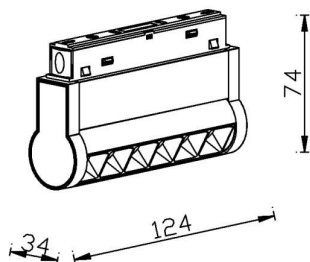

Linear accent trackliught adjustable

Proyector Lavov de la familia Linear accent trackliught adjustable con una potencia de 6W y un haz de 36°. Con un flujo luminoso real de 600lm y una eficacia luminosa de 100lm/W. Fabricado en Aluminio inyectado a presión y acabado en color blanco. ON-OFF .

Código artículo	86.TL01.K331.01
Tipo de producto	Indoor
Categoría	Proyectores a carril
Familia	Carril Magnético
Subfamilia	Linear accent trackliught adjustable

Pictograms

Esquema

Producto	
Potencia real (W)	6
Flujo luminoso real (lm)	600lm
Eficacia luminosa (lm/W)	100
Ángulo de apertura	36°
Color	blanco
Chip Brand	OSRAM
Driver incluido	SI
Equipo	ON-OFF
Vida media (h)	50000hrs L80 B10
Temperatura de color (K)	3000
Consistencia de color (SDCM)	SDCM<3
CRI	90