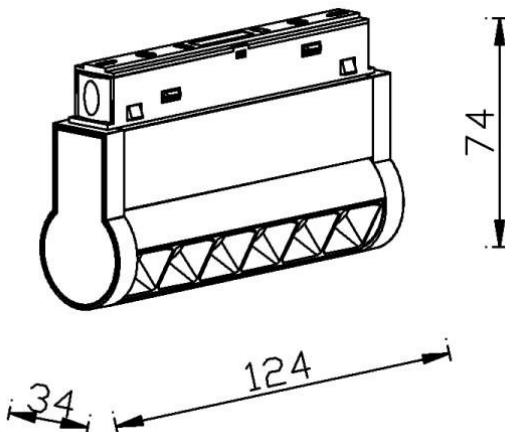

Linear accent tracklight adjustable

Proyector Lavov de la familia Linear accent tracklight adjustable con una potencia de 6W y un haz de 36°. Con un flujo luminoso real de 600lm y una eficacia luminosa de 100lm/W. Fabricado en Aluminio inyectado a presión y acabado en color blanco. ON-OFF

Esquema

Código artículo	86.TL01.K331.02
Tipo de producto	Indoor
Categoría	Proyectores a carril
Familia	Carril Magnético
Subfamilia	Linear accent tracklight adjustable
Pictograms	

Producto	
Potencia real (W)	6
Flujo luminoso real (lm)	600lm
Eficacia luminosa (lm/W)	100
Ángulo de apertura	36°
Color	negro
Chip Brand	OSRAM
Driver incluido	SI
Equipo	ON-OFF
Vida media (h)	50000hrs L80 B10
Temperatura de color (K)	3000
Consistencia de color (SDCM)	SDCM<3
CRI	90