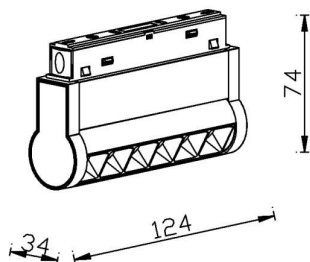

Linear accent tracklight adjustable

Proyector Lavov de la familia Linear accent tracklight adjustable con una potencia de 6W y un haz de 36°. Con un flujo luminoso real de 600lm y una eficacia luminosa de 100lm/W. Fabricado en Aluminio inyectado a presión y acabado en color blanco. ON-OFF .

Código artículo	86.TL01.K331.02
Tipo de producto	Indoor
Categoría	Proyectores a carril
Familia	Carril Magnético
Subfamilia	Linear accent tracklight adjustable

Pictograms

Esquema

Producto	
Potencia real (W)	6
Flujo luminoso real (lm)	600lm
Eficacia luminosa (lm/W)	100
Ángulo de apertura	36°
Color	negro
Chip Brand	OSRAM
Driver incluido	SI
Equipo	ON-OFF
Vida media (h)	50000hrs L80 B10
Temperatura de color (K)	3000
Consistencia de color (SDCM)	SDCM<3
CRI	90