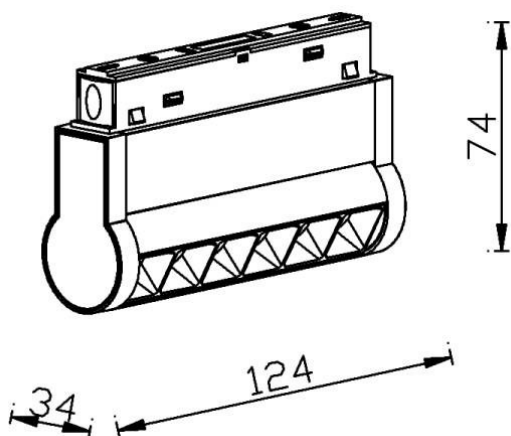

Linear accent tracklight adjustable

Proyector Lavov de la familia Linear accent tracklight adjustable con una potencia de 6W y un haz de 36°. Con un flujo luminoso real de 600lm y una eficacia luminosa de 100lm/W. Fabricado en Aluminio inyectado a presión y acabado en color blanco. ON-OFF

Esquema

Código artículo	86.TL01.K331.02
Tipo de producto	Indoor
Categoría	Proyectores a carril
Familia	Carril Magnético
Subfamilia	Linear accent tracklight adjustable
Pictograms	

Producto	
Potencia real (W)	6
Flujo luminoso real (lm)	600lm
Eficacia luminosa (lm/W)	100
Ángulo de apertura	36°
Color	negro
Marca del LED	OSRAM
Driver incluido	SI
Equipo	ON-OFF
Fuente de luz	LED
Tipo de LED	SMD
Vida media (h)	50000hrs L80 B10
Temperatura de color (K)	3000
Consistencia de color (SDCM)	SDCM3
CRI	90