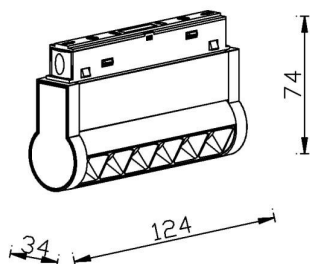

Linear accent tracklight adjustable

Proyector Lavov de la familia Linear accent tracklight adjustable con una potencia de 6W y un haz de 36°. Con un flujo luminoso real de 600lm y una eficacia luminosa de 100lm/W. Fabricado en Aluminio inyectado a presión y acabado en color blanco. DALI Brightness Dim 0.1~100%.

Código artículo	86.TL01.K333.01
Tipo de producto	Indoor
Categoría	Proyectores a carril
Familia	Carril Magnético
Subfamilia	Linear accent tracklight adjustable

Pictograms

Esquema

Producto	
Potencia real (W)	6
Flujo luminoso real (lm)	600lm
Eficacia luminosa (lm/W)	100
Ángulo de apertura	36°
Color	blanco
Chip Brand	OSRAM
Driver incluido	SI
Equipo	DALI Brightness Dim 0.1~100%
Flicker Free	Si
Vida media (h)	50000hrs L80 B10
Temperatura de color (K)	3000
Consistencia de color (SDCM)	SDCM<3
CRI	90