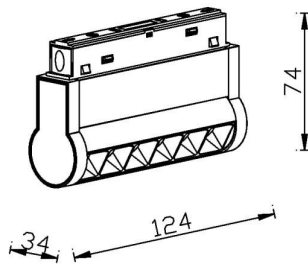

Linear accent tracklight adjustable

Proyector Lavov de la familia Linear accent tracklight adjustable con una potencia de 6W y un haz de 36°. Con un flujo luminoso real de 600lm y una eficacia luminosa de 100lm/W. Fabricado en Aluminio inyectado a presión y acabado en color blanco. DALI Brightness Dim 0.1~100%.

Código artículo	86.TL01.K333.01
Tipo de producto	Indoor
Categoría	Proyectores a carril
Familia	Carril Magnético
Subfamilia	Linear accent tracklight adjustable

Pictograms

Esquema

Producto	
Potencia real (W)	6
Flujo luminoso real (lm)	600lm
Eficacia luminosa (lm/W)	100
Ángulo de apertura	36°
Color	blanco
Chip Brand	OSRAM
Driver incluido	SI
Equipo	DALI Brightness Dim 0.1~100%
Flicker Free	Si
Vida media (h)	50000hrs L80 B10
Temperatura de color (K)	3000
Consistencia de color (SDCM)	SDCM<3
CRI	90