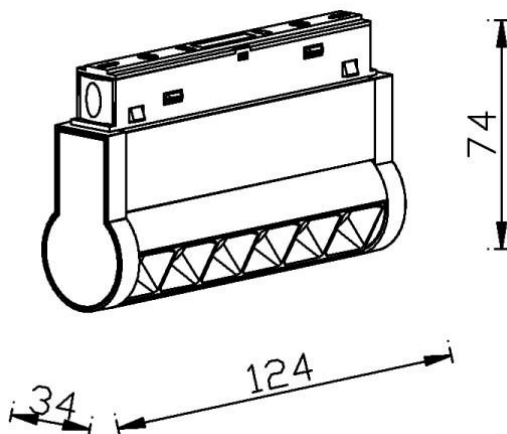

Linear accent tracklight adjustable

Proyector Lavov de la familia Linear accent tracklight adjustable con una potencia de 6W y un haz de 36°. Con un flujo luminoso real de 600lm y una eficacia luminosa de 100lm/W. Fabricado en Aluminio inyectado a presión y acabado en color blanco. DALI Brightness Dim 0.1~100%.

Esquema

Código artículo	86.TL01.K333.01
Tipo de producto	Indoor
Categoría	Proyectores a carril
Familia	Carril Magnético
Subfamilia	Linear accent tracklight adjustable
Pictograms	

Producto	
Potencia real (W)	6
Flujo luminoso real (lm)	600lm
Eficacia luminosa (lm/W)	100
Ángulo de apertura	36°
Color	blanco
Chip Brand	OSRAM
Driver incluido	SI
Equipo	DALI Brightness Dim 0.1~100%
Flicker Free	SI
Vida media (h)	50000hrs L80 B10
Temperatura de color (K)	3000
Consistencia de color (SDCM)	SDCM<3
CRI	90