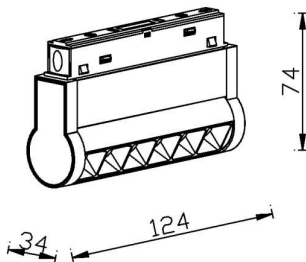

Linear accent tracklight adjustable

Proyector Lavov de la familia Linear accent tracklight adjustable con una potencia de 6W y un haz de 36°. Con un flujo luminoso real de 600lm y una eficacia luminosa de 100lm/W. Fabricado en Aluminio inyectado a presión y acabado en color blanco. DALI Brightness Dim 0.1~100%.

Código artículo	86.TL01.K333.01
Tipo de producto	Indoor
Categoría	Proyectores a carril
Familia	Carril Magnético
Subfamilia	Linear accent tracklight adjustable

Pictograms

Esquema

Producto	
Potencia real (W)	6
Flujo luminoso real (lm)	600lm
Eficacia luminosa (lm/W)	100
Ángulo de apertura	36°
Color	blanco
Chip Brand	OSRAM
Driver incluido	SI
Equipo	DALI Brightness Dim 0.1~100%
Flicker Free	Si
Vida media (h)	50000hrs L80 B10
Temperatura de color (K)	3000
Consistencia de color (SDCM)	SDCM<3
CRI	90