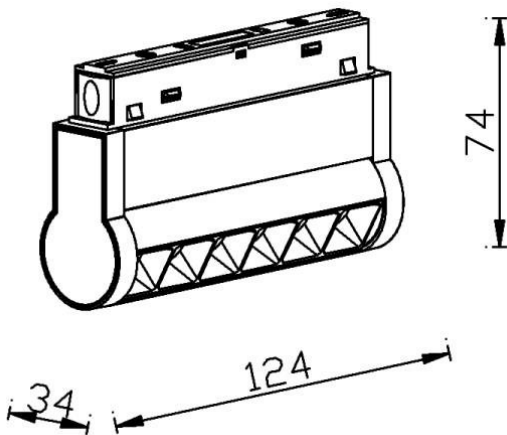

Linear accent tracklight adjustable

Proyector Lavov de la familia Linear accent tracklight adjustable con una potencia de 6W y un haz de 36°. Con un flujo luminoso real de 600lm y una eficacia luminosa de 100lm/W. Fabricado en Aluminio inyectado a presión y acabado en color blanco. DALI Brightness Dim 0.1~100%.

Esquema

Código artículo	86.TL01.K333.01
Tipo de producto	Indoor
Categoría	Proyectores a carril
Familia	Carril Magnético
Subfamilia	Linear accent tracklight adjustable
Pictograms	

Producto	
Potencia real (W)	6
Flujo luminoso real (lm)	600lm
Eficacia luminosa (lm/W)	100
Ángulo de apertura	36°
Color	blanco
Marca del LED	OSRAM
Driver incluido	SI
Equipo	DALI Brightness Dim 0.1~100%
Flicker Free	SI
Fuente de luz	LED
Tipo de LED	SMD
Vida media (h)	50000hrs L80 B10
Temperatura de color (K)	3000
Consistencia de color (SDCM)	SDCM3
CRI	90