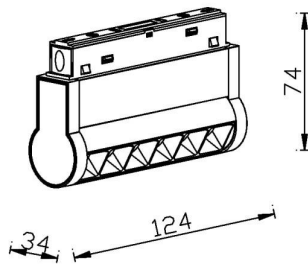

### Linear accent tracklight adjustable

Proyector Lavov de la familia Linear accent tracklight adjustable con una potencia de 6W y un haz de 36°. Con un flujo luminoso real de 600lm y una eficacia luminosa de 100lm/W. Fabricado en Aluminio inyectado a presión y acabado en color blanco. DALI Brightness Dim 0.1~100%.

Código artículo	86.TL01.K333.02
Tipo de producto	Indoor
Categoría	Proyectores a carril
Familia	Carril Magnético
Subfamilia	Linear accent tracklight adjustable

### Esquema

Producto	
Potencia real (W)	6
Flujo luminoso real (lm)	600lm
Eficacia luminosa (lm/W)	100
Ángulo de apertura	36°
Color	negro
Chip Brand	OSRAM
Driver incluido	SI
Equipo	DALI Brightness Dim 0.1~100%
Flicker Free	Si
Vida media (h)	50000hrs L80 B10
Temperatura de color (K)	3000
Consistencia de color (SDCM)	SDCM<3
CRI	90