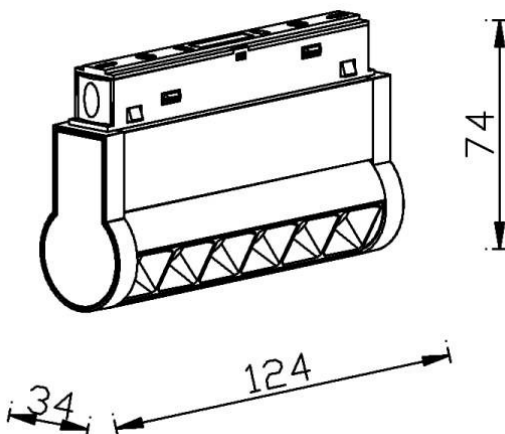

### Linear accent tracklight adjustable

Proyector Lavov de la familia Linear accent tracklight adjustable con una potencia de 6W y un haz de 36°. Con un flujo luminoso real de 600lm y una eficacia luminosa de 100lm/W. Fabricado en Aluminio inyectado a presión y acabado en color blanco. DALI Brightness Dim 0.1~100%.

Esquema

<b>Código artículo</b>	<b>86.TL01.K333.02</b>
<b>Tipo de producto</b>	<b>Indoor</b>
<b>Categoría</b>	<b>Proyectores a carril</b>
<b>Familia</b>	<b>Carril Magnético</b>
<b>Subfamilia</b>	<b>Linear accent tracklight adjustable</b>
<b>Pictograms</b>	