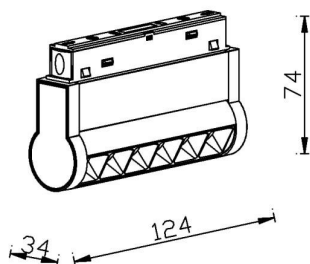

Linear accent tracklight adjustable

Proyector Lavov de la familia Linear accent tracklight adjustable con una potencia de 6W y un haz de 36°. Con un flujo luminoso real de 600lm y una eficacia luminosa de 100lm/W. Fabricado en Aluminio inyectado a presión y acabado en color blanco. DALI Brightness Dim 0.1~100%.

Código artículo	86.TL01.K333.02
Tipo de producto	Indoor
Categoría	Proyectores a carril
Familia	Carril Magnético
Subfamilia	Linear accent tracklight adjustable

Pictograms

Esquema

Producto	
Potencia real (W)	6
Flujo luminoso real (lm)	600lm
Eficacia luminosa (lm/W)	100
Ángulo de apertura	36°
Color	negro
Chip Brand	OSRAM
Driver incluido	SI
Equipo	DALI Brightness Dim 0.1~100%
Flicker Free	Si
Vida media (h)	50000hrs L80 B10
Temperatura de color (K)	3000
Consistencia de color (SDCM)	SDCM<3
CRI	90