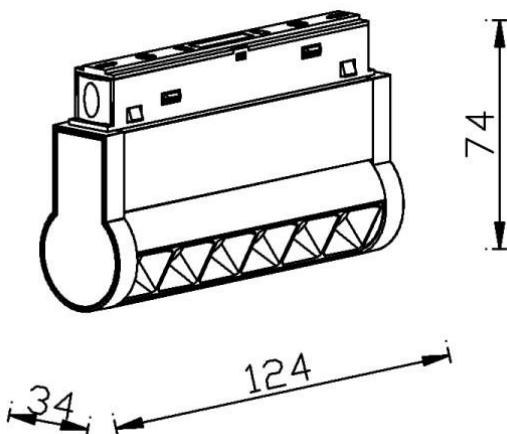

Linear accent tracklight adjustable

Proyector Lavov de la familia Linear accent tracklight adjustable con una potencia de 6W y un haz de 36°. Con un flujo luminoso real de 600lm y una eficacia luminosa de 100lm/W. Fabricado en Aluminio inyectado a presión y acabado en color blanco. DALI Brightness Dim 0.1~100%.

Esquema

Código artículo	86.TL01.K333.02
Tipo de producto	Indoor
Categoría	Proyectores a carril
Familia	Carril Magnético
Subfamilia	Linear accent tracklight adjustable
Pictograms	

Producto	
Potencia real (W)	6
Flujo luminoso real (lm)	600lm
Eficacia luminosa (lm/W)	100
Ángulo de apertura	36°
Color	negro
Marca del LED	OSRAM
Driver incluido	SI
Equipo	DALI Brightness Dim 0.1~100%
Flicker Free	SI
Fuente de luz	LED
Tipo de LED	SMD
Vida media (h)	50000hrs L80 B10
Temperatura de color (K)	3000
Consistencia de color (SDCM)	SDCM3
CRI	90