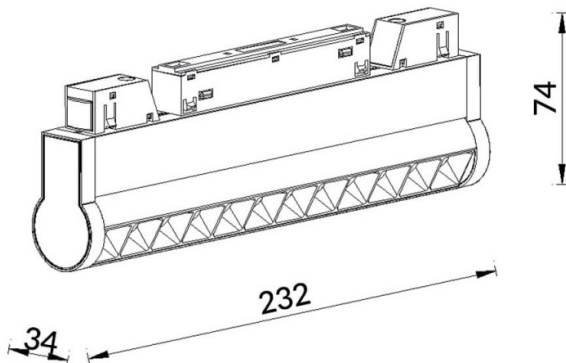

Linear accent tracklight adjustable

Proyector Lavov de la familia Linear accent tracklight adjustable con una potencia de 12W y un haz de 15°. Con un flujo luminoso real de 1200lm y una eficacia luminosa de 100lm/W. Fabricado en Aluminio inyectado a presión y acabado en color blanco. ON-OFF .

Código artículo	86.TL01.L311.01
Tipo de producto	Indoor
Categoría	Proyectores a carril
Familia	Carril Magnético
Subfamilia	Linear accent tracklight adjustable
Pictograms	

Esquema

Producto	
Potencia real (W)	12
Flujo luminoso real (lm)	1200lm
Eficacia luminosa (lm/W)	100
Ángulo de apertura	15°
Color	blanco
Chip Brand	OSRAM
Driver incluido	SI
Equipo	ON-OFF
Vida media (h)	50000hrs L80 B10
Temperatura de color (K)	3000
Consistencia de color (SDCM)	SDCM<3
CRI	90