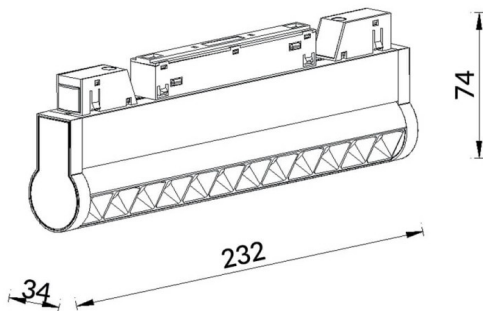

### Linear accent tracklight adjustable

Proyector Lavov de la familia Linear accent tracklight adjustable con una potencia de 12W y un haz de 15°. Con un flujo luminoso real de 1200lm y una eficacia luminosa de 100lm/W. Fabricado en Aluminio inyectado a presión y acabado en color blanco. ON-OFF .

### Esquema

<b>Código artículo</b>	<b>86.TL01.L311.01</b>
<b>Tipo de producto</b>	<b>Indoor</b>
<b>Categoría</b>	<b>Proyectores a carril</b>
<b>Familia</b>	<b>Carril Magnético</b>
<b>Subfamilia</b>	<b>Linear accent tracklight adjustable</b>
<b>Pictograms</b>	