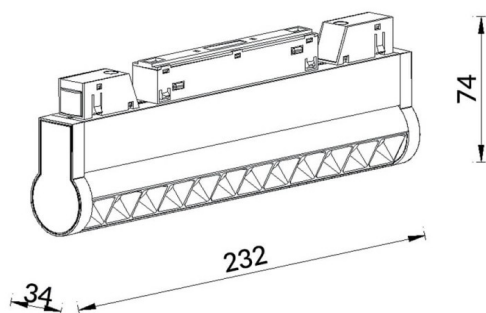

Linear accent tracklight adjustable

Proyector Lavov de la familia Linear accent tracklight adjustable con una potencia de 12W y un haz de 15°. Con un flujo luminoso real de 1200lm y una eficacia luminosa de 100lm/W. Fabricado en Aluminio inyectado a presión y acabado en color blanco. ON-OFF .

Esquema

| | |
|-------------------------|--|
| Código artículo | 86.TL01.L311.01 |
| Tipo de producto | Indoor |
| Categoría | Proyectores a carril |
| Familia | Carril Magnético |
| Subfamilia | Linear accent tracklight adjustable |
| Pictograms | |