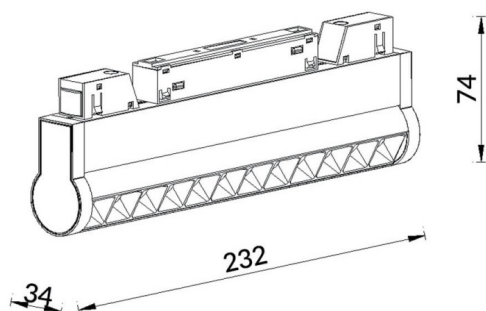

Linear accent tracklight adjustable

Proyector Lavov de la familia Linear accent tracklight adjustable con una potencia de 12W y un haz de 15°. Con un flujo luminoso real de 1200lm y una eficacia luminosa de 100lm/W. Fabricado en Aluminio inyectado a presión y acabado en color blanco. ON-OFF .

Esquema

Código artículo	86.TL01.L311.02
Tipo de producto	Indoor
Categoría	Proyectores a carril
Familia	Carril Magnético
Subfamilia	Linear accent tracklight adjustable
Pictograms	

Producto	
Potencia real (W)	12
Flujo luminoso real (lm)	1200lm
Eficacia luminosa (lm/W)	100
Ángulo de apertura	15°
Color	negro
Chip Brand	OSRAM
Driver incluido	SI
Equipo	ON-OFF
Vida media (h)	50000hrs L80 B10
Temperatura de color (K)	3000
Consistencia de color (SDCM)	SDCM<3
CRI	90