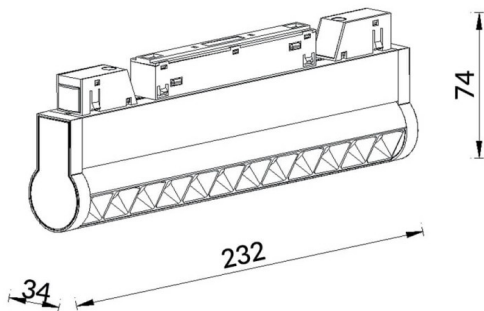

Linear accent tracklight adjustable

Proyector Lavov de la familia Linear accent tracklight adjustable con una potencia de 12W y un haz de 15°. Con un flujo luminoso real de 1200lm y una eficacia luminosa de 100lm/W. Fabricado en Aluminio inyectado a presión y acabado en color blanco. ON-OFF .

Esquema

Código artículo	86.TL01.L311.02
Tipo de producto	Indoor
Categoría	Proyectores a carril
Familia	Carril Magnético
Subfamilia	Linear accent tracklight adjustable
Pictograms	

Producto	
Potencia real (W)	12
Flujo luminoso real (lm)	1200lm
Eficacia luminosa (lm/W)	100
Ángulo de apertura	15°
Color	negro
Marca del LED	OSRAM
Driver incluido	SI
Equipo	ON-OFF
Fuente de luz	LED
Tipo de LED	SMD
Vida media (h)	50000hrs L80 B10
Temperatura de color (K)	3000
Consistencia de color (SDCM)	SDCM3
CRI	90