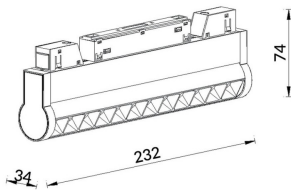

### Linear accent tracklight adjustable

Proyector Lavov de la familia Linear accent tracklight adjustable con una potencia de 12W y un haz de 15°. Con un flujo luminoso real de 1200lm y una eficacia luminosa de 100lm/W. Fabricado en Aluminio inyectado a presión y acabado en color blanco. ON-OFF .

### Esquema

Producto	
Potencia real (W)	12
Flujo luminoso real (lm)	1200lm
Eficacia luminosa (lm/W)	100
Ángulo de apertura	15°
Color	negro
Chip Brand	OSRAM
Driver incluido	SI
Equipo	ON-OFF
Vida media (h)	50000hrs L80 B10
Temperatura de color (K)	3000
Consistencia de color (SDCM)	SDCM<3
CRI	90