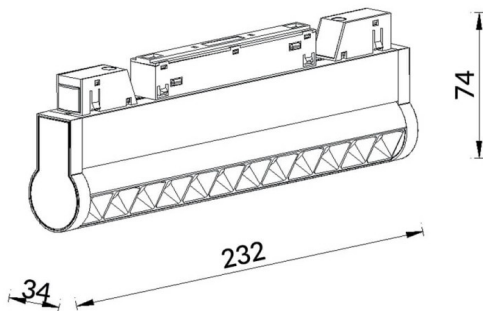

Linear accent tracklight adjustable

Proyector Lavov de la familia Linear accent tracklight adjustable con una potencia de 12W y un haz de 15°. Con un flujo luminoso real de 1200lm y una eficacia luminosa de 100lm/W. Fabricado en Aluminio inyectado a presión y acabado en color blanco. DALI Brightness Dim 0.1~100%.

Esquema

Código artículo	86.TL01.L313.01
Tipo de producto	Indoor
Categoría	Proyectores a carril
Familia	Carril Magnético
Subfamilia	Linear accent tracklight adjustable
Pictograms	

Producto	
Potencia real (W)	12
Flujo luminoso real (lm)	1200lm
Eficacia luminosa (lm/W)	100
Ángulo de apertura	15°
Color	blanco
Chip Brand	OSRAM
Driver incluido	SI
Equipo	DALI Brightness Dim 0.1~100%
Flicker Free	SI
Vida media (h)	50000hrs L80 B10
Temperatura de color (K)	3000
Consistencia de color (SDCM)	SDCM<3
CRI	90