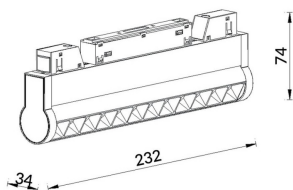

Linear accent tracklight adjustable

Proyector Lavov de la familia Linear accent tracklight adjustable con una potencia de 12W y un haz de 15°. Con un flujo luminoso real de 1200lm y una eficacia luminosa de 100lm/W. Fabricado en Aluminio inyectado a presión y acabado en color blanco. DALI Brightness Dim 0.1~100%.

Código artículo	86.TL01.L313.01
Tipo de producto	Indoor
Categoría	Proyectores a carril
Familia	Carril Magnético
Subfamilia	Linear accent tracklight adjustable

Pictograms

Esquema

Producto	
Potencia real (W)	12
Flujo luminoso real (lm)	1200lm
Eficacia luminosa (lm/W)	100
Ángulo de apertura	15°
Color	blanco
Chip Brand	OSRAM
Driver incluido	SI
Equipo	DALI Brightness Dim 0.1~100%
Flicker Free	Si
Vida media (h)	50000hrs L80 B10
Temperatura de color (K)	3000
Consistencia de color (SDCM)	SDCM<3
CRI	90