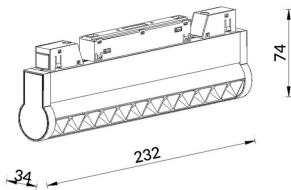

Linear accent tracklight adjustable

Proyector Lavov de la familia Linear accent tracklight adjustable con una potencia de 12W y un haz de 15°. Con un flujo luminoso real de 1200lm y una eficacia luminosa de 100lm/W. Fabricado en Aluminio inyectado a presión y acabado en color blanco. DALI Brightness Dim 0.1~100%.

Código artículo	86.TL01.L313.01
Tipo de producto	Indoor
Categoría	Proyectores a carril
Familia	Carril Magnético
Subfamilia	Linear accent tracklight adjustable

Pictograms

Esquema

Producto	
Potencia real (W)	12
Flujo luminoso real (lm)	1200lm
Eficacia luminosa (lm/W)	100
Ángulo de apertura	15°
Color	blanco
Chip Brand	OSRAM
Driver incluido	SI
Equipo	DALI Brightness Dim 0.1~100%
Flicker Free	Si
Vida media (h)	50000hrs L80 B10
Temperatura de color (K)	3000
Consistencia de color (SDCM)	SDCM<3
CRI	90