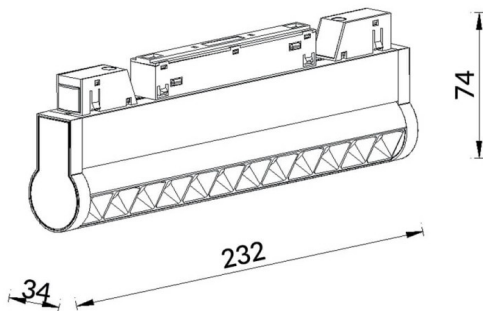

### Linear accent tracklight adjustable

Proyector Lavov de la familia Linear accent tracklight adjustable con una potencia de 12W y un haz de 15°. Con un flujo luminoso real de 1200lm y una eficacia luminosa de 100lm/W. Fabricado en Aluminio inyectado a presión y acabado en color blanco. DALI Brightness Dim 0.1~100%.

### Esquema

<b>Código artículo</b>	<b>86.TL01.L313.01</b>
<b>Tipo de producto</b>	<b>Indoor</b>
<b>Categoría</b>	<b>Proyectores a carril</b>
<b>Familia</b>	<b>Carril Magnético</b>
<b>Subfamilia</b>	<b>Linear accent tracklight adjustable</b>
<b>Pictograms</b>	