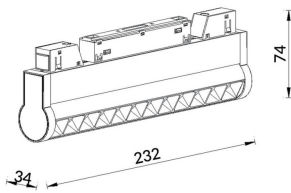

Linear accent tracklight adjustable

Proyector Lavov de la familia Linear accent tracklight adjustable con una potencia de 12W y un haz de 15°. Con un flujo luminoso real de 1200lm y una eficacia luminosa de 100lm/W. Fabricado en Aluminio inyectado a presión y acabado en color blanco. DALI Brightness Dim 0.1~100%.

Código artículo	86.TL01.L313.02
Tipo de producto	Indoor
Categoría	Proyectores a carril
Familia	Carril Magnético
Subfamilia	Linear accent tracklight adjustable

Pictograms

Esquema

Producto	
Potencia real (W)	12
Flujo luminoso real (lm)	1200lm
Eficacia luminosa (lm/W)	100
Ángulo de apertura	15°
Color	negro
Chip Brand	OSRAM
Driver incluido	SI
Equipo	DALI Brightness Dim 0.1~100%
Flicker Free	Si
Vida media (h)	50000hrs L80 B10
Temperatura de color (K)	3000
Consistencia de color (SDCM)	SDCM<3
CRI	90