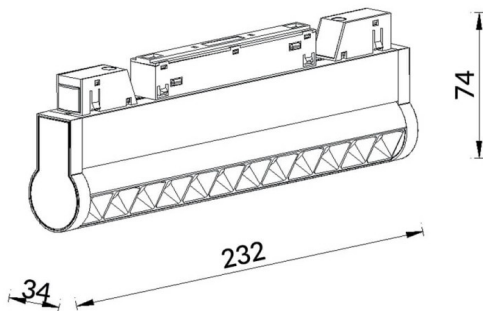

Linear accent tracklight adjustable

Proyector Lavov de la familia Linear accent tracklight adjustable con una potencia de 12W y un haz de 15°. Con un flujo luminoso real de 1200lm y una eficacia luminosa de 100lm/W. Fabricado en Aluminio inyectado a presión y acabado en color blanco. DALI Brightness Dim 0.1~100%.

Esquema

Código artículo	86.TL01.L313.02
Tipo de producto	Indoor
Categoría	Proyectores a carril
Familia	Carril Magnético
Subfamilia	Linear accent tracklight adjustable
Pictograms	

Producto	
Potencia real (W)	12
Flujo luminoso real (lm)	1200lm
Eficacia luminosa (lm/W)	100
Ángulo de apertura	15°
Color	negro
Marca del LED	OSRAM
Driver incluido	SI
Equipo	DALI Brightness Dim 0.1~100%
Flicker Free	SI
Fuente de luz	LED
Tipo de LED	SMD
Vida media (h)	50000hrs L80 B10
Temperatura de color (K)	3000
Consistencia de color (SDCM)	SDCM3
CRI	90