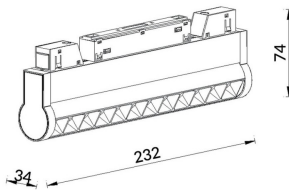

Esquema

Producto	
Potencia real (W)	12
Flujo luminoso real (lm)	1200lm
Eficacia luminosa (lm/W)	100
Ángulo de apertura	15°
Color	negro
Chip Brand	OSRAM
Driver incluido	SI
Equipo	DALI Brightness Dim 0.1~100%
Flicker Free	Si
Vida media (h)	50000hrs L80 B10
Temperatura de color (K)	3000
Consistencia de color (SDCM)	SDCM<3
CRI	90