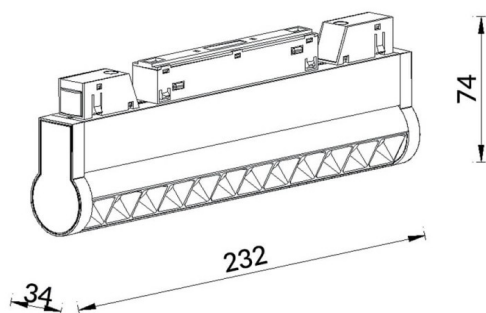

Linear accent tracklight adjustable

Proyector Lavov de la familia Linear accent tracklight adjustable con una potencia de 12W y un haz de 15°. Con un flujo luminoso real de 1200lm y una eficacia luminosa de 100lm/W. Fabricado en Aluminio inyectado a presión y acabado en color blanco. DALI Brightness Dim 0.1~100%.

Esquema

Código artículo	86.TL01.L313.02
Tipo de producto	Indoor
Categoría	Proyectores a carril
Familia	Carril Magnético
Subfamilia	Linear accent tracklight adjustable
Pictograms	

Producto	
Potencia real (W)	12
Flujo luminoso real (lm)	1200lm
Eficacia luminosa (lm/W)	100
Ángulo de apertura	15°
Color	negro
Chip Brand	OSRAM
Driver incluido	SI
Equipo	DALI Brightness Dim 0.1~100%
Flicker Free	SI
Vida media (h)	50000hrs L80 B10
Temperatura de color (K)	3000
Consistencia de color (SDCM)	SDCM<3
CRI	90