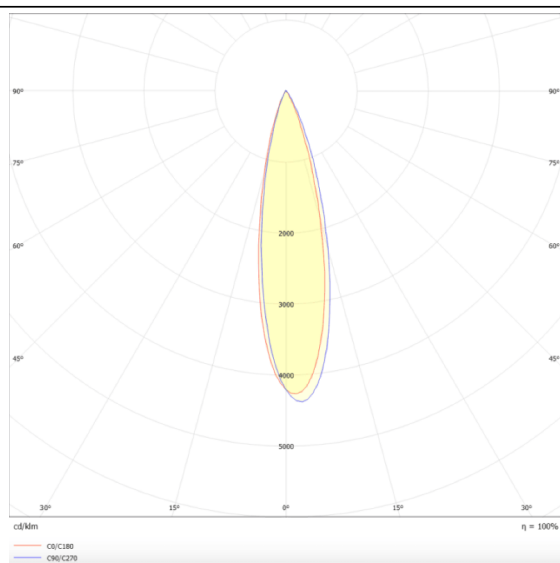

### Linear accent tracklight adjustable

Proyector Lavov de la familia Linear accent tracklight adjustable con una potencia de 12W y un haz de 24°. Con un flujo luminoso real de 1200lm y una eficacia luminosa de 100lm/W. Fabricado en Aluminio inyectado a presión y acabado en color blanco. ON-OFF .

### Esquema