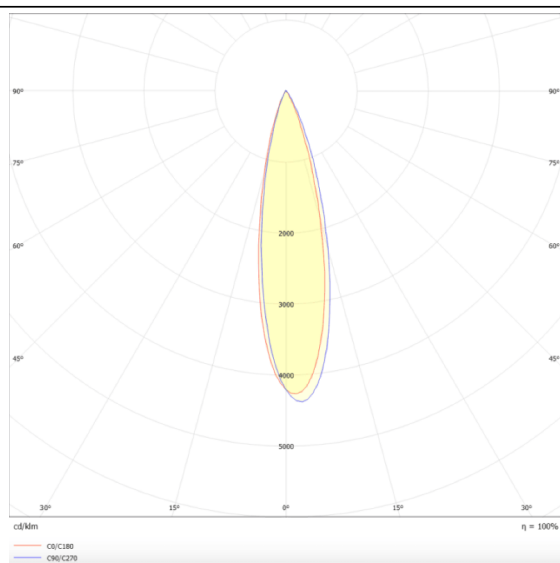

Linear accent tracklight adjustable

Proyector Lavov de la familia Linear accent tracklight adjustable con una potencia de 12W y un haz de 24°. Con un flujo luminoso real de 1200lm y una eficacia luminosa de 100lm/W. Fabricado en Aluminio inyectado a presión y acabado en color blanco. ON-OFF.

Esquema

Curva fotométrica

Código artículo	86.TL01.L321.01
Tipo de producto	Indoor
Categoría	Proyectores a carril
Familia	Carril Magnético
Subfamilia	Linear accent tracklight adjustable
Pictograms	

Producto	
Potencia real (W)	12
Flujo luminoso real (lm)	1200lm
Eficacia luminosa (lm/W)	100
Ángulo de apertura	24°
Color	blanco
Marca del LED	OSRAM
Driver incluido	SI
Equipo	ON-OFF
Fuente de luz	LED
Tipo de LED	SMD
Vida media (h)	50000hrs L80 B10
Temperatura de color (K)	3000
Consistencia de color (SDCM)	SDCM3
CRI	90