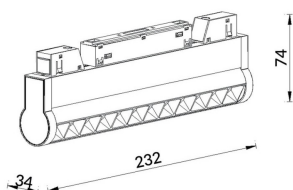

Linear accent tracklight adjustable

Proyector Lavov de la familia Linear accent tracklight adjustable con una potencia de 12W y un haz de 24°. Con un flujo luminoso real de 1200lm y una eficacia luminosa de 100lm/W. Fabricado en Aluminio inyectado a presión y acabado en color blanco. ON-OFF .

Código artículo	86.TL01.L321.01
Tipo de producto	Indoor
Categoría	Proyectores a carril
Familia	Carril Magnético
Subfamilia	Linear accent tracklight adjustable

Pictograms

Producto	
Potencia real (W)	12
Flujo luminoso real (lm)	1200lm
Eficacia luminosa (lm/W)	100
Ángulo de apertura	24°
Color	blanco
Chip Brand	OSRAM
Driver incluido	SI
Equipo	ON-OFF
Vida media (h)	50000hrs L80 B10
Temperatura de color (K)	3000
Consistencia de color (SDCM)	SDCM<3
CRI	90

Esquema

Curva fotométrica