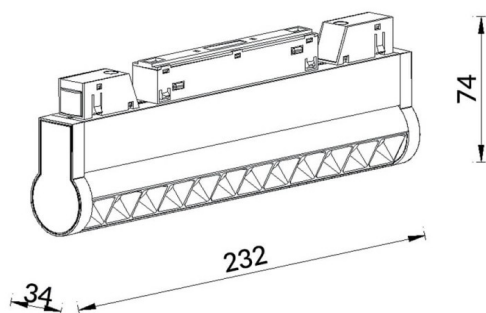

Linear accent tracklight adjustable

Proyector Lavov de la familia Linear accent tracklight adjustable con una potencia de 12W y un haz de 24°. Con un flujo luminoso real de 1200lm y una eficacia luminosa de 100lm/W. Fabricado en Aluminio inyectado a presión y acabado en color blanco. ON-OFF.

Esquema

Curva fotométrica

Código artículo	86.TL01.L321.01
Tipo de producto	Indoor
Categoría	Proyectores a carril
Familia	Carril Magnético
Subfamilia	Linear accent tracklight adjustable
Pictograms	

Producto	
Potencia real (W)	12
Flujo luminoso real (lm)	1200lm
Eficacia luminosa (lm/W)	100
Ángulo de apertura	24°
Color	blanco
Marca del LED	OSRAM
Driver incluido	SI
Equipo	ON-OFF
Fuente de luz	LED
Tipo de LED	SMD
Vida media (h)	50000hrs L80 B10
Temperatura de color (K)	3000
Consistencia de color (SDCM)	SDCM3
CRI	90