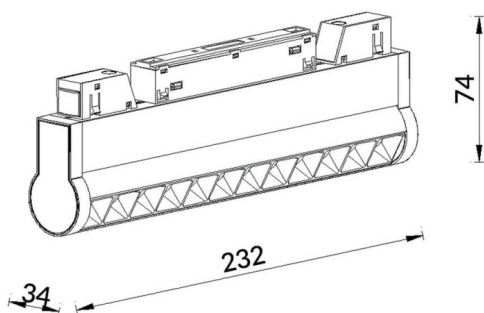

Linear accent tracklight adjustable

Proyector Lavov de la familia Linear accent tracklight adjustable con una potencia de 12W y un haz de 24°. Con un flujo luminoso real de 1200lm y una eficacia luminosa de 100lm/W. Fabricado en Aluminio inyectado a presión y acabado en color blanco. ON-OFF .

Esquema

Curva fotométrica

Código artículo	86.TL01.L321.02
Tipo de producto	Indoor
Categoría	Proyectores a carril
Familia	Carril Magnético
Subfamilia	Linear accent tracklight adjustable
Pictograms	

Producto	
Potencia real (W)	12
Flujo luminoso real (lm)	1200lm
Eficacia luminosa (lm/W)	100
Ángulo de apertura	24°
Color	negro
Chip Brand	OSRAM
Driver incluido	SI
Equipo	ON-OFF
Vida media (h)	50000hrs L80 B10
Temperatura de color (K)	3000
Consistencia de color (SDCM)	SDCM<3
CRI	90