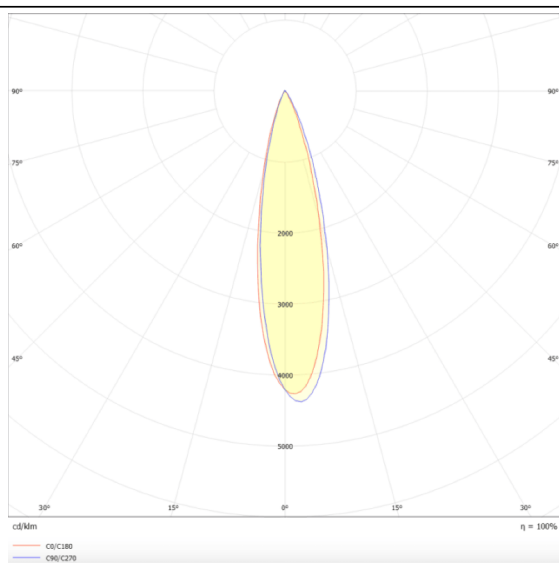

Linear accent tracklight adjustable

Proyector Lavov de la familia Linear accent tracklight adjustable con una potencia de 12W y un haz de 24°. Con un flujo luminoso real de 1200lm y una eficacia luminosa de 100lm/W. Fabricado en Aluminio inyectado a presión y acabado en color blanco. ON-OFF .

Esquema

Curva fotométrica

Código artículo	86.TL01.L321.02
Tipo de producto	Indoor
Categoría	Proyectores a carril
Familia	Carril Magnético
Subfamilia	Linear accent tracklight adjustable
Pictograms	

Producto	
Potencia real (W)	12
Flujo luminoso real (lm)	1200lm
Eficacia luminosa (lm/W)	100
Ángulo de apertura	24°
Color	negro
Chip Brand	OSRAM
Driver incluido	SI
Equipo	ON-OFF
Vida media (h)	50000hrs L80 B10
Temperatura de color (K)	3000
Consistencia de color (SDCM)	SDCM<3
CRI	90