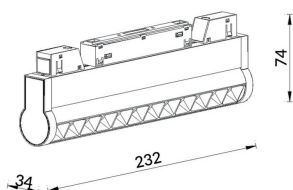

Linear accent tracklight adjustable

Proyector Lavov de la familia Linear accent tracklight adjustable con una potencia de 12W y un haz de 24°. Con un flujo luminoso real de 1200lm y una eficacia luminosa de 100lm/W. Fabricado en Aluminio inyectado a presión y acabado en color blanco. ON-OFF .

Código artículo	86.TL01.L321.02
Tipo de producto	Indoor
Categoría	Proyectores a carril
Familia	Carril Magnético
Subfamilia	Linear accent tracklight adjustable

Pictograms

Producto	
Potencia real (W)	12
Flujo luminoso real (lm)	1200lm
Eficacia luminosa (lm/W)	100
Ángulo de apertura	24°
Color	negro
Chip Brand	OSRAM
Driver incluido	SI
Equipo	ON-OFF
Vida media (h)	50000hrs L80 B10
Temperatura de color (K)	3000
Consistencia de color (SDCM)	SDCM<3
CRI	90

Esquema

Curva fotométrica