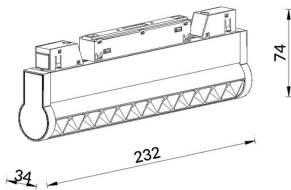

Linear accent tracklight adjustable

Proyector Lavov de la familia Linear accent tracklight adjustable con una potencia de 12W y un haz de 24°. Con un flujo luminoso real de 1200lm y una eficacia luminosa de 100lm/W. Fabricado en Aluminio inyectado a presión y acabado en color blanco. ON-OFF .

Código artículo	86.TL01.L321.02
Tipo de producto	Indoor
Categoría	Proyectores a carril
Familia	Carril Magnético
Subfamilia	Linear accent tracklight adjustable

Pictograms

Producto

Potencia real (W)	12
Flujo luminoso real (lm)	1200lm
Eficacia luminosa (lm/W)	100
Ángulo de apertura	24°
Color	negro
Chip Brand	OSRAM
Driver incluido	SI
Equipo	ON-OFF
Vida media (h)	50000hrs L80 B10
Temperatura de color (K)	3000
Consistencia de color (SDCM)	SDCM<3
CRI	90

Esquema

Curva fotométrica