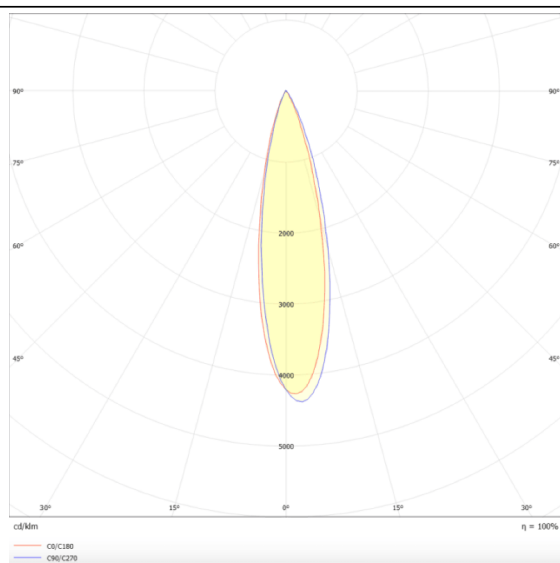

Linear accent tracklight adjustable

Proyector Lavov de la familia Linear accent tracklight adjustable con una potencia de 12W y un haz de 24°. Con un flujo luminoso real de 1200lm y una eficacia luminosa de 100lm/W. Fabricado en Aluminio inyectado a presión y acabado en color blanco. ON-OFF .

Esquema

Curva fotométrica

Código artículo	86.TL01.L321.02
Tipo de producto	Indoor
Categoría	Proyectores a carril
Familia	Carril Magnético
Subfamilia	Linear accent tracklight adjustable
Pictograms	

Producto	
Potencia real (W)	12
Flujo luminoso real (lm)	1200lm
Eficacia luminosa (lm/W)	100
Ángulo de apertura	24°
Color	negro
Marca del LED	OSRAM
Driver incluido	SI
Equipo	ON-OFF
Fuente de luz	LED
Tipo de LED	SMD
Vida media (h)	50000hrs L80 B10
Temperatura de color (K)	3000
Consistencia de color (SDCM)	SDCM3
CRI	90