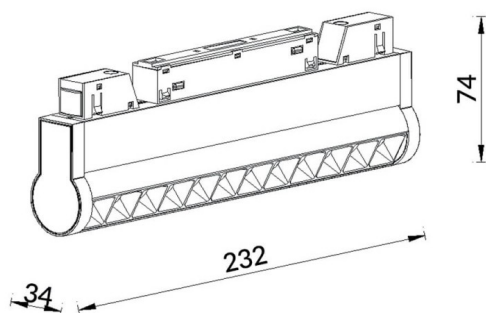

Linear accent tracklight adjustable

Proyector Lavov de la familia Linear accent tracklight adjustable con una potencia de 12W y un haz de 24°. Con un flujo luminoso real de 1200lm y una eficacia luminosa de 100lm/W. Fabricado en Aluminio inyectado a presión y acabado en color blanco. ON-OFF .

Esquema

Curva fotométrica

Código artículo	86.TL01.L321.02
Tipo de producto	Indoor
Categoría	Proyectores a carril
Familia	Carril Magnético
Subfamilia	Linear accent tracklight adjustable
Pictograms	

Producto	
Potencia real (W)	12
Flujo luminoso real (lm)	1200lm
Eficacia luminosa (lm/W)	100
Ángulo de apertura	24°
Color	negro
Chip Brand	OSRAM
Driver incluido	SI
Equipo	ON-OFF
Vida media (h)	50000hrs L80 B10
Temperatura de color (K)	3000
Consistencia de color (SDCM)	SDCM<3
CRI	90