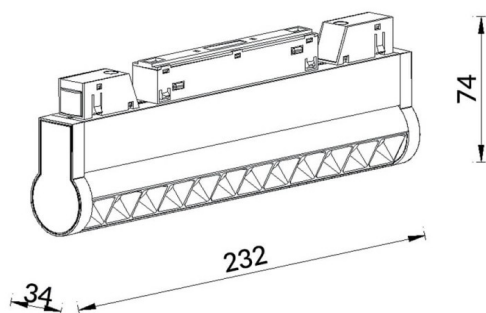

Linear accent tracklight adjustable

Proyector Lavov de la familia Linear accent tracklight adjustable con una potencia de 12W y un haz de 24°. Con un flujo luminoso real de 1200lm y una eficacia luminosa de 100lm/W. Fabricado en Aluminio inyectado a presión y acabado en color blanco. ON-OFF .

Esquema

Curva fotométrica

Código artículo	86.TL01.L321.02
Tipo de producto	Indoor
Categoría	Proyectores a carril
Familia	Carril Magnético
Subfamilia	Linear accent tracklight adjustable
Pictograms	

Producto	
Potencia real (W)	12
Flujo luminoso real (lm)	1200lm
Eficacia luminosa (lm/W)	100
Ángulo de apertura	24°
Color	negro
Marca del LED	OSRAM
Driver incluido	SI
Equipo	ON-OFF
Fuente de luz	LED
Tipo de LED	SMD
Vida media (h)	50000hrs L80 B10
Temperatura de color (K)	3000
Consistencia de color (SDCM)	SDCM3
CRI	90