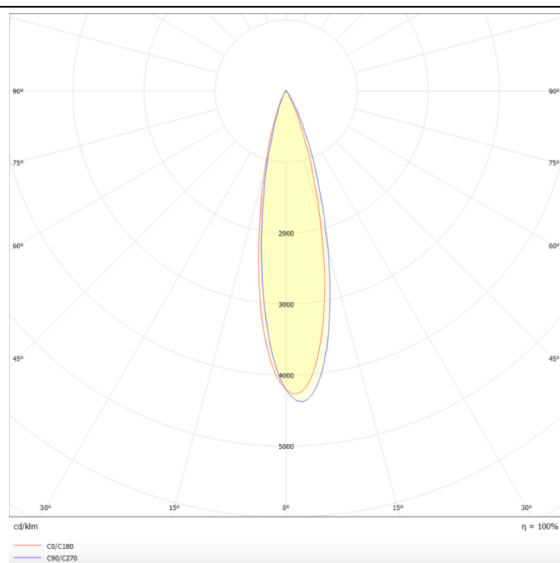

Linear accent tracklight adjustable

Proyector Lavov de la familia Linear accent tracklight adjustable con una potencia de 12W y un haz de 24°. Con un flujo luminoso real de 1200lm y una eficacia luminosa de 100lm/W. Fabricado en Aluminio inyectado a presión y acabado en color blanco. ON-OFF .

Esquema

Curva fotométrica

Código artículo	86.TL01.L321.02
Tipo de producto	Indoor
Categoría	Proyectores a carril
Familia	Carril Magnético
Subfamilia	Linear accent tracklight adjustable
Pictograms	

Producto	
Potencia real (W)	12
Flujo luminoso real (lm)	1200lm
Eficacia luminosa (lm/W)	100
Ángulo de apertura	24°
Color	negro
Chip Brand	OSRAM
Driver incluido	SI
Equipo	ON-OFF
Vida media (h)	50000hrs L80 B10
Temperatura de color (K)	3000
Consistencia de color (SDCM)	SDCM<3
CRI	90