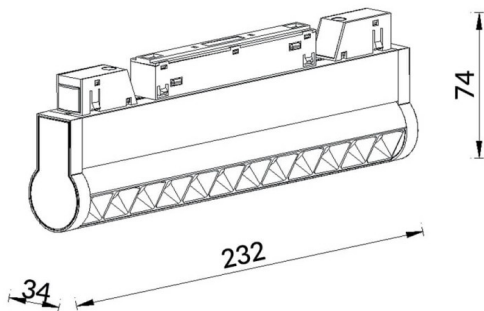

Linear accent tracklight adjustable

Proyector Lavov de la familia Linear accent tracklight adjustable con una potencia de 12W y un haz de 24°. Con un flujo luminoso real de 1200lm y una eficacia luminosa de 100lm/W. Fabricado en Aluminio inyectado a presión y acabado en color blanco. DALI Brightness Dim 0.1~100%.

Esquema

Curva fotométrica

Código artículo	86.TL01.L323.01
Tipo de producto	Indoor
Categoría	Proyectores a carril
Familia	Carril Magnético
Subfamilia	Linear accent tracklight adjustable
Pictograms	

Producto	
Potencia real (W)	12
Flujo luminoso real (lm)	1200lm
Eficacia luminosa (lm/W)	100
Ángulo de apertura	24°
Color	blanco
Marca del LED	OSRAM
Driver incluido	SI
Equipo	DALI Brightness Dim 0.1~100%
Flicker Free	Si
Fuente de luz	LED
Tipo de LED	SMD
Vida media (h)	50000hrs L80 B10
Temperatura de color (K)	3000
Consistencia de color (SDCM)	SDCM3
CRI	90