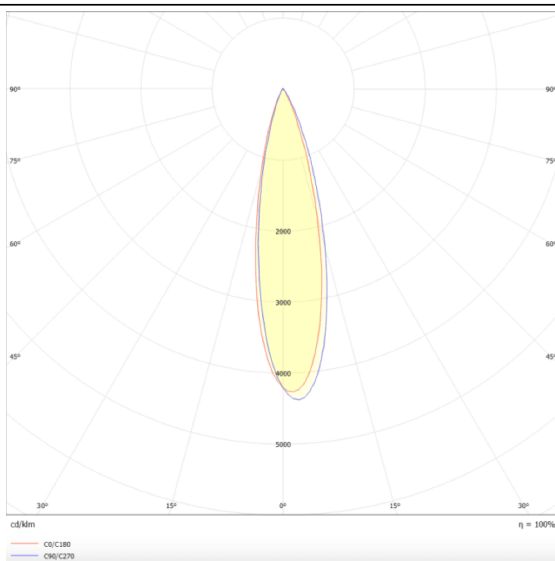

Linear accent tracklight adjustable

Proyector Lavov de la familia Linear accent tracklight adjustable con una potencia de 12W y un haz de 24°. Con un flujo luminoso real de 1200lm y una eficacia luminosa de 100lm/W. Fabricado en Aluminio inyectado a presión y acabado en color blanco. DALI Brightness Dim 0.1~100%.

Esquema

Curva fotométrica

Código artículo	86.TL01.L323.01
Tipo de producto	Indoor
Categoría	Proyectores a carril
Familia	Carril Magnético
Subfamilia	Linear accent tracklight adjustable
Pictograms	

Producto	
Potencia real (W)	12
Flujo luminoso real (lm)	1200lm
Eficacia luminosa (lm/W)	100
Ángulo de apertura	24°
Color	blanco
Marca del LED	OSRAM
Driver incluido	SI
Equipo	DALI Brightness Dim 0.1~100%
Flicker Free	Si
Fuente de luz	LED
Tipo de LED	SMD
Vida media (h)	50000hrs L80 B10
Temperatura de color (K)	3000
Consistencia de color (SDCM)	SDCM3
CRI	90