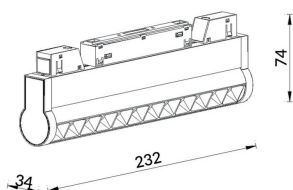

Linear accent tracklight adjustable

Proyector Lavov de la familia Linear accent tracklight adjustable con una potencia de 12W y un haz de 24°. Con un flujo luminoso real de 1200lm y una eficacia luminosa de 100lm/W. Fabricado en Aluminio inyectado a presión y acabado en color blanco. DALI Brightness Dim 0.1~100%.

Código artículo	86.TL01.L323.01
Tipo de producto	Indoor
Categoría	Proyectores a carril
Familia	Carril Magnético
Subfamilia	Linear accent tracklight adjustable

Pictograms

Producto	
Potencia real (W)	12
Flujo luminoso real (lm)	1200lm
Eficacia luminosa (lm/W)	100
Ángulo de apertura	24°
Color	blanco
Chip Brand	OSRAM
Driver incluido	SI
Equipo	DALI Brightness Dim 0.1~100%
Flicker Free	Si
Vida media (h)	50000hrs L80 B10
Temperatura de color (K)	3000
Consistencia de color (SDCM)	SDCM<3
CRI	90

Esquema

Curva fotométrica