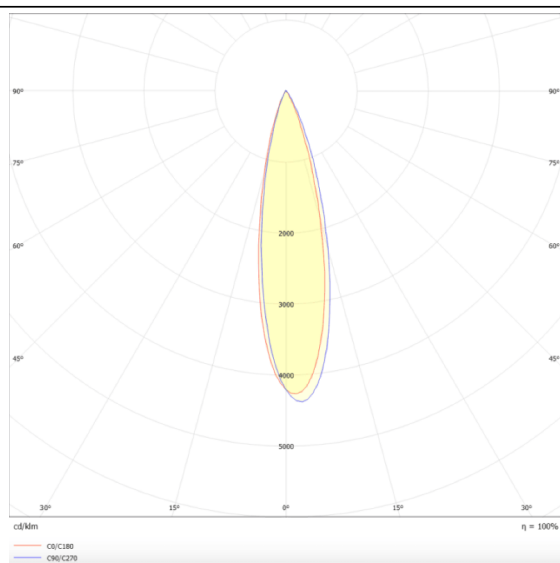

Linear accent tracklight adjustable

Proyector Lavov de la familia Linear accent tracklight adjustable con una potencia de 12W y un haz de 24°. Con un flujo luminoso real de 1200lm y una eficacia luminosa de 100lm/W. Fabricado en Aluminio inyectado a presión y acabado en color blanco. DALI Brightness Dim 0.1~100%.

Esquema

Curva fotométrica

Código artículo	86.TL01.L323.01
Tipo de producto	Indoor
Categoría	Proyectores a carril
Familia	Carril Magnético
Subfamilia	Linear accent tracklight adjustable
Pictograms	

Producto	
Potencia real (W)	12
Flujo luminoso real (lm)	1200lm
Eficacia luminosa (lm/W)	100
&Aacute;ngulo de apertura	24°
Color	blanco
Chip Brand	OSRAM
Driver incluido	SI
Equipo	DALI Brightness Dim 0.1~100%
Flicker Free	SI
Vida media (h)	50000hrs L80 B10
Temperatura de color (K)	3000
Consistencia de color (SDCM)	SDCM<3
CRI	90