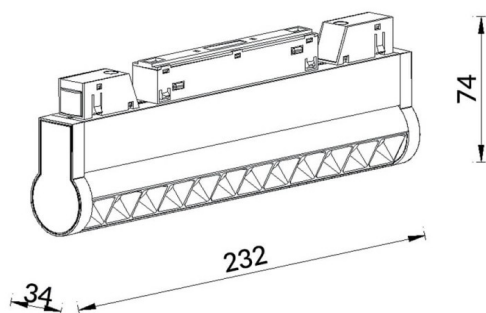

Linear accent tracklight adjustable

Proyector Lavov de la familia Linear accent tracklight adjustable con una potencia de 12W y un haz de 24°. Con un flujo luminoso real de 1200lm y una eficacia luminosa de 100lm/W. Fabricado en Aluminio inyectado a presión y acabado en color blanco. DALI Brightness Dim 0.1~100%.

Esquema

Curva fotométrica

Código artículo	86.TL01.L323.01
Tipo de producto	Indoor
Categoría	Proyectores a carril
Familia	Carril Magnético
Subfamilia	Linear accent tracklight adjustable
Pictograms	

Producto	
Potencia real (W)	12
Flujo luminoso real (lm)	1200lm
Eficacia luminosa (lm/W)	100
&Aacute;ngulo de apertura	24°
Color	blanco
Chip Brand	OSRAM
Driver incluido	SI
Equipo	DALI Brightness Dim 0.1~100%
Flicker Free	SI
Vida media (h)	50000hrs L80 B10
Temperatura de color (K)	3000
Consistencia de color (SDCM)	SDCM<3
CRI	90