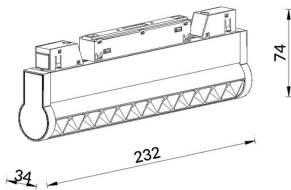

Linear accent tracklight adjustable

Proyector Lavov de la familia Linear accent tracklight adjustable con una potencia de 12W y un haz de 24°. Con un flujo luminoso real de 1200lm y una eficacia luminosa de 100lm/W. Fabricado en Aluminio inyectado a presión y acabado en color blanco. DALI Brightness Dim 0.1~100%.

Código artículo	86.TL01.L323.01
Tipo de producto	Indoor
Categoría	Proyectores a carril
Familia	Carril Magnético
Subfamilia	Linear accent tracklight adjustable

Pictograms

Producto

Potencia real (W)	12
Flujo luminoso real (lm)	1200lm
Eficacia luminosa (lm/W)	100
Ángulo de apertura	24°
Color	blanco
Chip Brand	OSRAM
Driver incluido	SI
Equipo	DALI Brightness Dim 0.1~100%
Flicker Free	Si
Vida media (h)	50000hrs L80 B10
Temperatura de color (K)	3000
Consistencia de color (SDCM)	SDCM<3
CRI	90

Esquema

Curva fotométrica