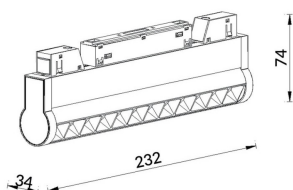

Linear accent tracklight adjustable

Proyector Lavov de la familia Linear accent tracklight adjustable con una potencia de 12W y un haz de 24°. Con un flujo luminoso real de 1200lm y una eficacia luminosa de 100lm/W. Fabricado en Aluminio inyectado a presión y acabado en color blanco. DALI Brightness Dim 0.1~100%.

Código artículo	86.TL01.L323.02
Tipo de producto	Indoor
Categoría	Proyectores a carril
Familia	Carril Magnético
Subfamilia	Linear accent tracklight adjustable

Pictograms

Producto	
Potencia real (W)	12
Flujo luminoso real (lm)	1200lm
Eficacia luminosa (lm/W)	100
Ángulo de apertura	24°
Color	negro
Chip Brand	OSRAM
Driver incluido	SI
Equipo	DALI Brightness Dim 0.1~100%
Flicker Free	Si
Vida media (h)	50000hrs L80 B10
Temperatura de color (K)	3000
Consistencia de color (SDCM)	SDCM<3
CRI	90

Esquema

Curva fotométrica