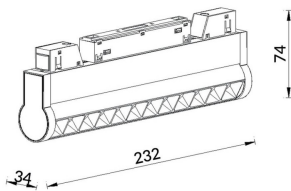

Linear accent tracklight adjustable

Proyector Lavov de la familia Linear accent tracklight adjustable con una potencia de 12W y un haz de 24°. Con un flujo luminoso real de 1200lm y una eficacia luminosa de 100lm/W. Fabricado en Aluminio inyectado a presión y acabado en color blanco. DALI Brightness Dim 0.1~100%.

Código artículo	86.TL01.L323.02
Tipo de producto	Indoor
Categoría	Proyectores a carril
Familia	Carril Magnético
Subfamilia	Linear accent tracklight adjustable

Pictograms

Producto	
Potencia real (W)	12
Flujo luminoso real (lm)	1200lm
Eficacia luminosa (lm/W)	100
Ángulo de apertura	24°
Color	negro
Chip Brand	OSRAM
Driver incluido	SI
Equipo	DALI Brightness Dim 0.1~100%
Flicker Free	Si
Vida media (h)	50000hrs L80 B10
Temperatura de color (K)	3000
Consistencia de color (SDCM)	SDCM<3
CRI	90

Esquema

Curva fotométrica