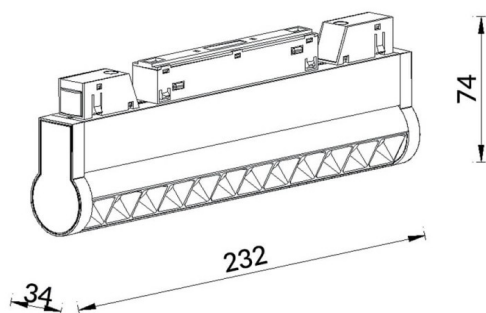

Linear accent tracklight adjustable

Proyector Lavov de la familia Linear accent tracklight adjustable con una potencia de 12W y un haz de 24°. Con un flujo luminoso real de 1200lm y una eficacia luminosa de 100lm/W. Fabricado en Aluminio inyectado a presión y acabado en color blanco. DALI Brightness Dim 0.1~100%.

Esquema

Curva fotométrica

Código artículo	86.TL01.L323.02
Tipo de producto	Indoor
Categoría	Proyectores a carril
Familia	Carril Magnético
Subfamilia	Linear accent tracklight adjustable
Pictograms	

Producto	
Potencia real (W)	12
Flujo luminoso real (lm)	1200lm
Eficacia luminosa (lm/W)	100
&Aacute;ngulo de apertura	24°
Color	negro
Chip Brand	OSRAM
Driver incluido	SI
Equipo	DALI Brightness Dim 0.1~100%
Flicker Free	SI
Vida media (h)	50000hrs L80 B10
Temperatura de color (K)	3000
Consistencia de color (SDCM)	SDCM<3
CRI	90