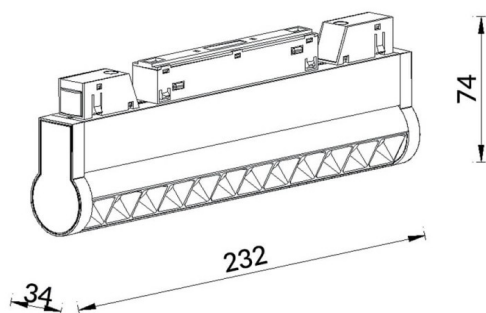

### Linear accent tracklight adjustable

Proyector Lavov de la familia Linear accent tracklight adjustable con una potencia de 12W y un haz de 24°. Con un flujo luminoso real de 1200lm y una eficacia luminosa de 100lm/W. Fabricado en Aluminio inyectado a presión y acabado en color blanco. DALI Brightness Dim 0.1~100%.

### Curva fotométrica

<b>Código artículo</b>	86.TL01.L323.02
<b>Tipo de producto</b>	Indoor
<b>Categoría</b>	Proyectores a carril
<b>Familia</b>	Carril Magnético
<b>Subfamilia</b>	Linear accent tracklight adjustable
<b>Pictograms</b>	