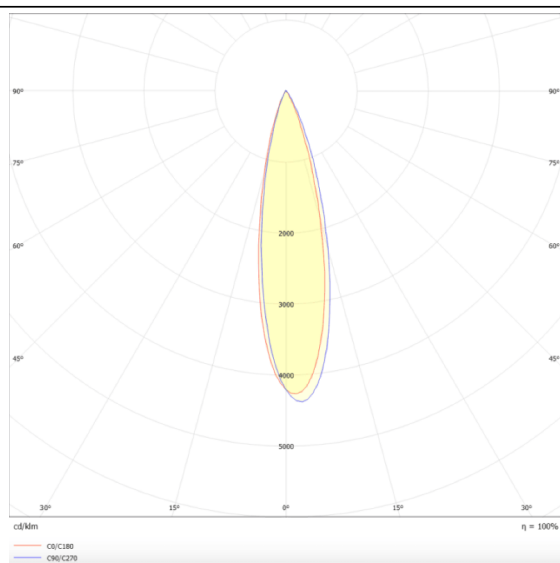

Curva fotométrica

Código artículo	86.TL01.L323.02
Tipo de producto	Indoor
Categoría	Proyectores a carril
Familia	Carril Magnético
Subfamilia	Linear accent tracklight adjustable
Pictograms	

Producto	
Potencia real (W)	12
Flujo luminoso real (lm)	1200lm
Eficacia luminosa (lm/W)	100
&Aacute;ngulo de apertura	24°
Color	negro
Chip Brand	OSRAM
Driver incluido	SI
Equipo	DALI Brightness Dim 0.1~100%
Flicker Free	SI
Vida media (h)	50000hrs L80 B10
Temperatura de color (K)	3000
Consistencia de color (SDCM)	SDCM<3
CRI	90