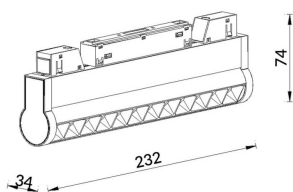

Linear accent tracklight adjustable

Proyector Lavov de la familia Linear accent tracklight adjustable con una potencia de 12W y un haz de 24°. Con un flujo luminoso real de 1200lm y una eficacia luminosa de 100lm/W. Fabricado en Aluminio inyectado a presión y acabado en color blanco. DALI Brightness Dim 0.1~100%.

Código artículo	86.TL01.L323.02
Tipo de producto	Indoor
Categoría	Proyectores a carril
Familia	Carril Magnético
Subfamilia	Linear accent tracklight adjustable

Pictograms					

Producto	
Potencia real (W)	12
Flujo luminoso real (lm)	1200lm
Eficacia luminosa (lm/W)	100
Ángulo de apertura	24°
Color	negro
Chip Brand	OSRAM
Driver incluido	SI
Equipo	DALI Brightness Dim 0.1~100%
Flicker Free	Si
Vida media (h)	50000hrs L80 B10
Temperatura de color (K)	3000
Consistencia de color (SDCM)	SDCM<3
CRI	90

Esquema

Curva fotométrica