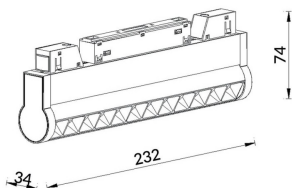

Esquema

Producto	
Potencia real (W)	12
Flujo luminoso real (lm)	1200lm
Eficacia luminosa (lm/W)	100
Ángulo de apertura	36°
Color	blanco
Chip Brand	OSRAM
Driver incluido	SI
Equipo	ON-OFF
Vida media (h)	50000hrs L80 B10
Temperatura de color (K)	3000
Consistencia de color (SDCM)	SDCM<3
CRI	90