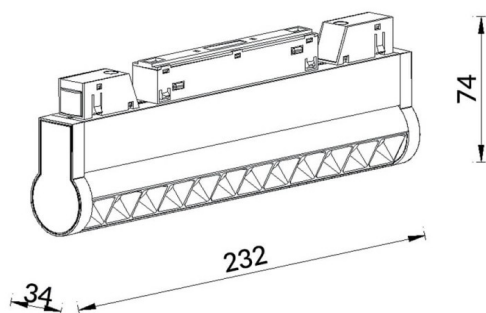

### Linear accent tracklight adjustable

Proyector Lavov de la familia Linear accent tracklight adjustable con una potencia de 12W y un haz de 36°. Con un flujo luminoso real de 1200lm y una eficacia luminosa de 100lm/W. Fabricado en Aluminio inyectado a presión y acabado en color blanco. ON-OFF .

### Esquema

<b>Código artículo</b>	<b>86.TL01.L331.01</b>
<b>Tipo de producto</b>	<b>Indoor</b>
<b>Categoría</b>	<b>Proyectores a carril</b>
<b>Familia</b>	<b>Carril Magnético</b>
<b>Subfamilia</b>	<b>Linear accent tracklight adjustable</b>
<b>Pictograms</b>	