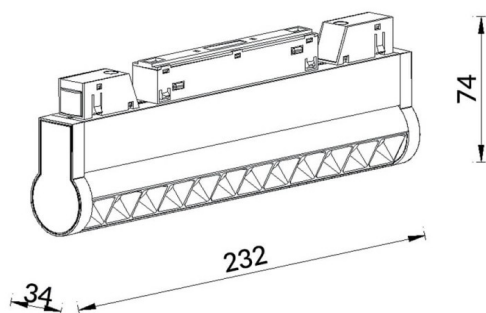

Linear accent tracklight adjustable

Proyector Lavov de la familia Linear accent tracklight adjustable con una potencia de 12W y un haz de 36°. Con un flujo luminoso real de 1200lm y una eficacia luminosa de 100lm/W. Fabricado en Aluminio inyectado a presión y acabado en color blanco. ON-OFF .

Esquema

Código artículo	86.TL01.L331.01
Tipo de producto	Indoor
Categoría	Proyectores a carril
Familia	Carril Magnético
Subfamilia	Linear accent tracklight adjustable
Pictograms	

Producto	
Potencia real (W)	12
Flujo luminoso real (lm)	1200lm
Eficacia luminosa (lm/W)	100
Ángulo de apertura	36°
Color	blanco
Marca del LED	OSRAM
Driver incluido	SI
Equipo	ON-OFF
Fuente de luz	LED
Tipo de LED	SMD
Vida media (h)	50000hrs L80 B10
Temperatura de color (K)	3000
Consistencia de color (SDCM)	SDCM3
CRI	90