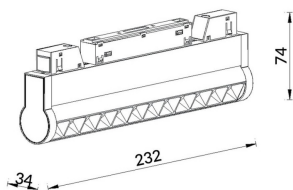

### Linear accent tracklight adjustable

Proyector Lavov de la familia Linear accent tracklight adjustable con una potencia de 12W y un haz de 36°. Con un flujo luminoso real de 1200lm y una eficacia luminosa de 100lm/W. Fabricado en Aluminio inyectado a presión y acabado en color blanco. ON-OFF .

Código artículo	86.TL01.L331.01
Tipo de producto	Indoor
Categoría	Proyectores a carril
Familia	Carril Magnético
Subfamilia	Linear accent tracklight adjustable

### Esquema

Producto	
Potencia real (W)	12
Flujo luminoso real (lm)	1200lm
Eficacia luminosa (lm/W)	100
Ángulo de apertura	36°
Color	blanco
Chip Brand	OSRAM
Driver incluido	SI
Equipo	ON-OFF
Vida media (h)	50000hrs L80 B10
Temperatura de color (K)	3000
Consistencia de color (SDCM)	SDCM<3
CRI	90