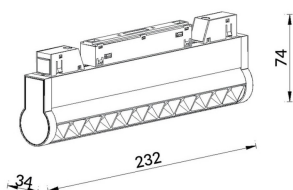

Linear accent tracklight adjustable

Proyector Lavov de la familia Linear accent tracklight adjustable con una potencia de 12W y un haz de 36°. Con un flujo luminoso real de 1200lm y una eficacia luminosa de 100lm/W. Fabricado en Aluminio inyectado a presión y acabado en color blanco. ON-OFF .

Código artículo	86.TL01.L331.01
Tipo de producto	Indoor
Categoría	Proyectores a carril
Familia	Carril Magnético
Subfamilia	Linear accent tracklight adjustable

Pictograms

Esquema

Producto

Potencia real (W)	12
Flujo luminoso real (lm)	1200lm
Eficacia luminosa (lm/W)	100
Ángulo de apertura	36°
Color	blanco
Chip Brand	OSRAM
Driver incluido	SI
Equipo	ON-OFF
Vida media (h)	50000hrs L80 B10
Temperatura de color (K)	3000
Consistencia de color (SDCM)	SDCM<3
CRI	90