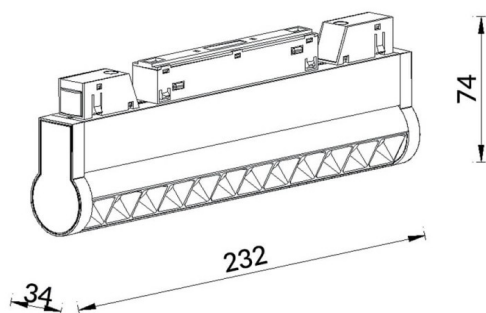

Linear accent tracklight adjustable

Proyector Lavov de la familia Linear accent tracklight adjustable con una potencia de 12W y un haz de 36°. Con un flujo luminoso real de 1200lm y una eficacia luminosa de 100lm/W. Fabricado en Aluminio inyectado a presión y acabado en color blanco. ON-OFF .

Esquema

Código artículo	86.TL01.L331.02
Tipo de producto	Indoor
Categoría	Proyectores a carril
Familia	Carril Magnético
Subfamilia	Linear accent tracklight adjustable
Pictograms	

Producto	
Potencia real (W)	12
Flujo luminoso real (lm)	1200lm
Eficacia luminosa (lm/W)	100
Ángulo de apertura	36°
Color	negro
Chip Brand	OSRAM
Driver incluido	SI
Equipo	ON-OFF
Vida media (h)	50000hrs L80 B10
Temperatura de color (K)	3000
Consistencia de color (SDCM)	SDCM<3
CRI	90