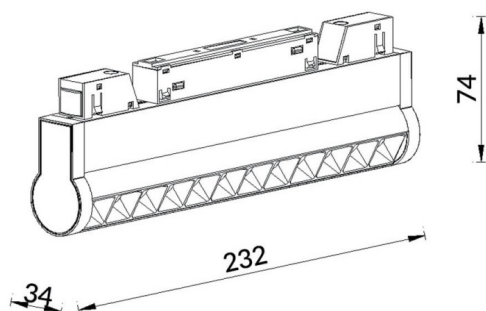

Linear accent tracklight adjustable

Proyector Lavov de la familia Linear accent tracklight adjustable con una potencia de 12W y un haz de 36°. Con un flujo luminoso real de 1200lm y una eficacia luminosa de 100lm/W. Fabricado en Aluminio inyectado a presión y acabado en color blanco. ON-OFF .

Esquema

Código artículo	86.TL01.L331.02
Tipo de producto	Indoor
Categoría	Proyectores a carril
Familia	Carril Magnético
Subfamilia	Linear accent tracklight adjustable
Pictograms	

Producto	
Potencia real (W)	12
Flujo luminoso real (lm)	1200lm
Eficacia luminosa (lm/W)	100
Ángulo de apertura	36°
Color	negro
Marca del LED	OSRAM
Driver incluido	SI
Equipo	ON-OFF
Fuente de luz	LED
Tipo de LED	SMD
Vida media (h)	50000hrs L80 B10
Temperatura de color (K)	3000
Consistencia de color (SDCM)	SDCM3
CRI	90