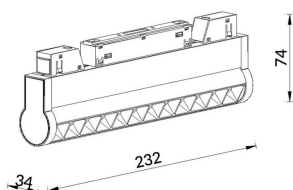

Linear accent tracklight adjustable

Proyector Lavov de la familia Linear accent tracklight adjustable con una potencia de 12W y un haz de 36°. Con un flujo luminoso real de 1200lm y una eficacia luminosa de 100lm/W. Fabricado en Aluminio inyectado a presión y acabado en color blanco. ON-OFF .

Código artículo	86.TL01.L331.02
Tipo de producto	Indoor
Categoría	Proyectores a carril
Familia	Carril Magnético
Subfamilia	Linear accent tracklight adjustable

Pictograms

Esquema

Producto

Potencia real (W)	12
Flujo luminoso real (lm)	1200lm
Eficacia luminosa (lm/W)	100
Ángulo de apertura	36°
Color	negro
Chip Brand	OSRAM
Driver incluido	SI
Equipo	ON-OFF
Vida media (h)	50000hrs L80 B10
Temperatura de color (K)	3000
Consistencia de color (SDCM)	SDCM<3
CRI	90