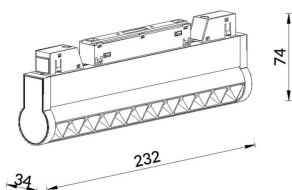

Linear accent tracklight adjustable

Proyector Lavov de la familia Linear accent tracklight adjustable con una potencia de 12W y un haz de 36°. Con un flujo luminoso real de 1200lm y una eficacia luminosa de 100lm/W. Fabricado en Aluminio inyectado a presión y acabado en color blanco. ON-OFF .

Código artículo	86.TL01.L331.02
Tipo de producto	Indoor
Categoría	Proyectores a carril
Familia	Carril Magnético
Subfamilia	Linear accent tracklight adjustable

Pictograms

Esquema

Producto	
Potencia real (W)	12
Flujo luminoso real (lm)	1200lm
Eficacia luminosa (lm/W)	100
Ángulo de apertura	36°
Color	negro
Chip Brand	OSRAM
Driver incluido	SI
Equipo	ON-OFF
Vida media (h)	50000hrs L80 B10
Temperatura de color (K)	3000
Consistencia de color (SDCM)	SDCM<3
CRI	90