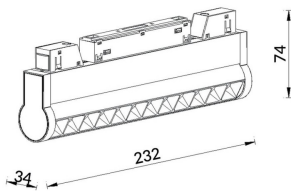

Linear accent tracklight adjustable

Proyector Lavov de la familia Linear accent tracklight adjustable con una potencia de 12W y un haz de 36°. Con un flujo luminoso real de 1200lm y una eficacia luminosa de 100lm/W. Fabricado en Aluminio inyectado a presión y acabado en color blanco. DALI Brightness Dim 0.1~100%.

Código artículo	86.TL01.L333.01
Tipo de producto	Indoor
Categoría	Proyectores a carril
Familia	Carril Magnético
Subfamilia	Linear accent tracklight adjustable

Pictograms

Esquema

Producto	
Potencia real (W)	12
Flujo luminoso real (lm)	1200lm
Eficacia luminosa (lm/W)	100
Ángulo de apertura	36°
Color	blanco
Chip Brand	OSRAM
Driver incluido	SI
Equipo	DALI Brightness Dim 0.1~100%
Flicker Free	Si
Vida media (h)	50000hrs L80 B10
Temperatura de color (K)	3000
Consistencia de color (SDCM)	SDCM<3
CRI	90