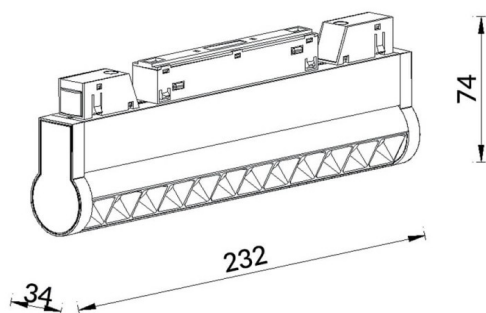

Linear accent tracklight adjustable

Proyector Lavov de la familia Linear accent tracklight adjustable con una potencia de 12W y un haz de 36°. Con un flujo luminoso real de 1200lm y una eficacia luminosa de 100lm/W. Fabricado en Aluminio inyectado a presión y acabado en color blanco. DALI Brightness Dim 0.1~100%.

Esquema

Código artículo	86.TL01.L333.01
Tipo de producto	Indoor
Categoría	Proyectores a carril
Familia	Carril Magnético
Subfamilia	Linear accent tracklight adjustable
Pictograms	

Producto	
Potencia real (W)	12
Flujo luminoso real (lm)	1200lm
Eficacia luminosa (lm/W)	100
Ángulo de apertura	36°
Color	blanco
Marca del LED	OSRAM
Driver incluido	SI
Equipo	DALI Brightness Dim 0.1~100%
Flicker Free	SI
Fuente de luz	LED
Tipo de LED	SMD
Vida media (h)	50000hrs L80 B10
Temperatura de color (K)	3000
Consistencia de color (SDCM)	SDCM3
CRI	90