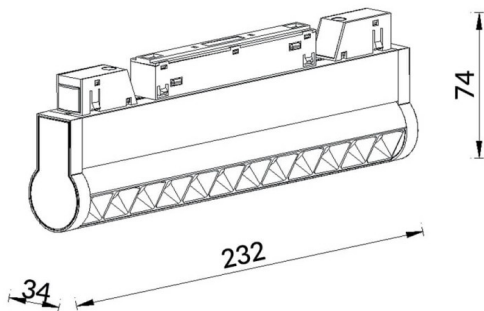

### Linear accent tracklight adjustable

Proyector Lavov de la familia Linear accent tracklight adjustable con una potencia de 12W y un haz de 36°. Con un flujo luminoso real de 1200lm y una eficacia luminosa de 100lm/W. Fabricado en Aluminio inyectado a presión y acabado en color blanco. DALI Brightness Dim 0.1~100%.

### Esquema

<b>Código artículo</b>	<b>86.TL01.L333.01</b>
<b>Tipo de producto</b>	<b>Indoor</b>
<b>Categoría</b>	<b>Proyectores a carril</b>
<b>Familia</b>	<b>Carril Magnético</b>
<b>Subfamilia</b>	<b>Linear accent tracklight adjustable</b>
<b>Pictograms</b>	