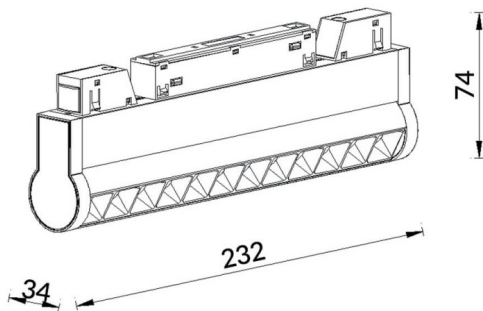

Linear accent tracklight adjustable

Proyector Lavov de la familia Linear accent tracklight adjustable con una potencia de 12W y un haz de 36°. Con un flujo luminoso real de 1200lm y una eficacia luminosa de 100lm/W. Fabricado en Aluminio inyectado a presión y acabado en color blanco. DALI Brightness Dim 0.1~100%.

Esquema

Código artículo	86.TL01.L333.01
Tipo de producto	Indoor
Categoría	Proyectores a carril
Familia	Carril Magnético
Subfamilia	Linear accent tracklight adjustable
Pictograms	

Producto	
Potencia real (W)	12
Flujo luminoso real (lm)	1200lm
Eficacia luminosa (lm/W)	100
Ángulo de apertura	36°
Color	blanco
Chip Brand	OSRAM
Driver incluido	SI
Equipo	DALI Brightness Dim 0.1~100%
Flicker Free	SI
Vida media (h)	50000hrs L80 B10
Temperatura de color (K)	3000
Consistencia de color (SDCM)	SDCM<3
CRI	90