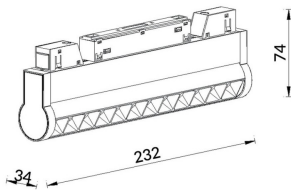

Esquema

Producto	
Potencia real (W)	12
Flujo luminoso real (lm)	1200lm
Eficacia luminosa (lm/W)	100
Ángulo de apertura	36°
Color	blanco
Chip Brand	OSRAM
Driver incluido	SI
Equipo	DALI Brightness Dim 0.1~100%
Flicker Free	Si
Vida media (h)	50000hrs L80 B10
Temperatura de color (K)	3000
Consistencia de color (SDCM)	SDCM<3
CRI	90