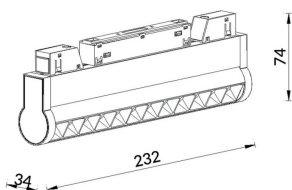

Linear accent tracklight adjustable

Proyector Lavov de la familia Linear accent tracklight adjustable con una potencia de 12W y un haz de 36°. Con un flujo luminoso real de 1200lm y una eficacia luminosa de 100lm/W. Fabricado en Aluminio inyectado a presión y acabado en color blanco. DALI Brightness Dim 0.1~100%.

Código artículo	86.TL01.L333.02
Tipo de producto	Indoor
Categoría	Proyectores a carril
Familia	Carril Magnético
Subfamilia	Linear accent tracklight adjustable

Pictograms

Esquema

Producto	
Potencia real (W)	12
Flujo luminoso real (lm)	1200lm
Eficacia luminosa (lm/W)	100
Ángulo de apertura	36°
Color	negro
Chip Brand	OSRAM
Driver incluido	SI
Equipo	DALI Brightness Dim 0.1~100%
Flicker Free	Si
Vida media (h)	50000hrs L80 B10
Temperatura de color (K)	3000
Consistencia de color (SDCM)	SDCM<3
CRI	90