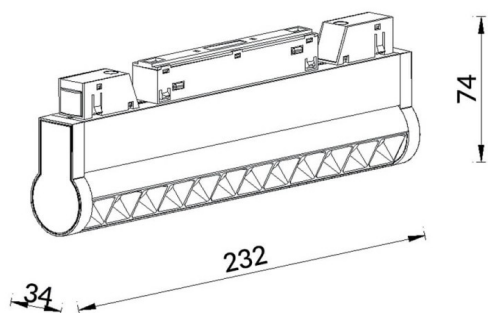

### Linear accent tracklight adjustable

Proyector Lavov de la familia Linear accent tracklight adjustable con una potencia de 12W y un haz de 36°. Con un flujo luminoso real de 1200lm y una eficacia luminosa de 100lm/W. Fabricado en Aluminio inyectado a presión y acabado en color blanco. DALI Brightness Dim 0.1~100%.

### Esquema

<b>Código artículo</b>	<b>86.TL01.L333.02</b>
<b>Tipo de producto</b>	<b>Indoor</b>
<b>Categoría</b>	<b>Proyectores a carril</b>
<b>Familia</b>	<b>Carril Magnético</b>
<b>Subfamilia</b>	<b>Linear accent tracklight adjustable</b>
<b>Pictograms</b>	