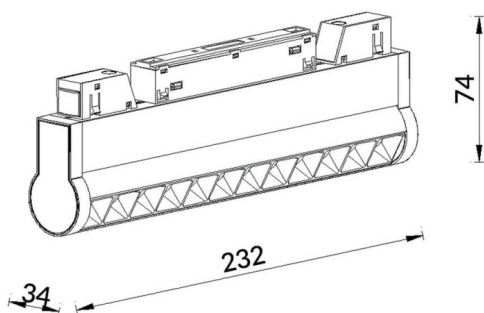

Linear accent tracklight adjustable

Proyector Lavov de la familia Linear accent tracklight adjustable con una potencia de 12W y un haz de 36°. Con un flujo luminoso real de 1200lm y una eficacia luminosa de 100lm/W. Fabricado en Aluminio inyectado a presión y acabado en color blanco. DALI Brightness Dim 0.1~100%.

Esquema

Código artículo	86.TL01.L333.02
Tipo de producto	Indoor
Categoría	Proyectores a carril
Familia	Carril Magnético
Subfamilia	Linear accent tracklight adjustable
Pictograms	

Producto	
Potencia real (W)	12
Flujo luminoso real (lm)	1200lm
Eficacia luminosa (lm/W)	100
Ángulo de apertura	36°
Color	negro
Marca del LED	OSRAM
Driver incluido	SI
Equipo	DALI Brightness Dim 0.1~100%
Flicker Free	SI
Fuente de luz	LED
Tipo de LED	SMD
Vida media (h)	50000hrs L80 B10
Temperatura de color (K)	3000
Consistencia de color (SDCM)	SDCM3
CRI	90