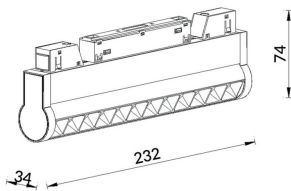

Linear accent tracklight adjustable

Proyector Lavov de la familia Linear accent tracklight adjustable con una potencia de 12W y un haz de 36°. Con un flujo luminoso real de 1200lm y una eficacia luminosa de 100lm/W. Fabricado en Aluminio inyectado a presión y acabado en color blanco. DALI Brightness Dim 0.1~100%.

Código artículo	86.TL01.L333.02
Tipo de producto	Indoor
Categoría	Proyectores a carril
Familia	Carril Magnético
Subfamilia	Linear accent tracklight adjustable

Pictograms

Esquema

Producto	
Potencia real (W)	12
Flujo luminoso real (lm)	1200lm
Eficacia luminosa (lm/W)	100
Ángulo de apertura	36°
Color	negro
Chip Brand	OSRAM
Driver incluido	SI
Equipo	DALI Brightness Dim 0.1~100%
Flicker Free	Si
Vida media (h)	50000hrs L80 B10
Temperatura de color (K)	3000
Consistencia de color (SDCM)	SDCM<3
CRI	90