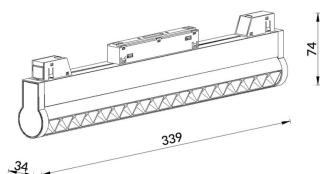

Linear accent tracklight adjustable

Proyector Lavov de la familia Linear accent tracklight adjustable con una potencia de 18W y un haz de 15°. Con un flujo luminoso real de 1800lm y una eficacia luminosa de 100lm/W. Fabricado en Aluminio inyectado a presión y acabado en color blanco. ON-OFF .

Código artículo	86.TL01.M311.01
Tipo de producto	Indoor
Categoría	Proyectores a carril
Familia	Carril Magnético
Subfamilia	Linear accent tracklight adjustable

Pictograms

Esquema

Producto	
Potencia real (W)	18
Flujo luminoso real (lm)	1800lm
Eficacia luminosa (lm/W)	100
Ángulo de apertura	15°
Color	blanco
Chip Brand	OSRAM
Driver incluido	SI
Equipo	ON-OFF
Vida media (h)	50000hrs L80 B10
Temperatura de color (K)	3000
Consistencia de color (SDCM)	SDCM<3
CRI	90