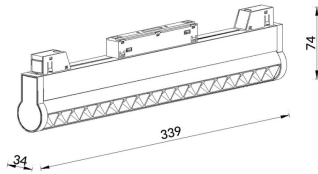

### Linear accent tracklight adjustable

Proyector Lavov de la familia Linear accent tracklight adjustable con una potencia de 18W y un haz de 15°. Con un flujo luminoso real de 1800lm y una eficacia luminosa de 100lm/W. Fabricado en Aluminio inyectado a presión y acabado en color blanco. ON-OFF .

### Esquema

Producto	
Potencia real (W)	18
Flujo luminoso real (lm)	1800lm
Eficacia luminosa (lm/W)	100
Ángulo de apertura	15°
Color	blanco
Chip Brand	OSRAM
Driver incluido	SI
Equipo	ON-OFF
Vida media (h)	50000hrs L80 B10
Temperatura de color (K)	3000
Consistencia de color (SDCM)	SDCM<3
CRI	90