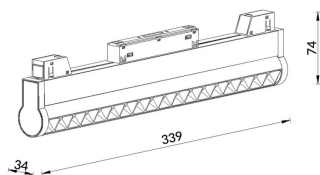

Linear accent tracklight adjustable

Proyector Lavov de la familia Linear accent tracklight adjustable con una potencia de 18W y un haz de 15°. Con un flujo luminoso real de 1800lm y una eficacia luminosa de 100lm/W. Fabricado en Aluminio inyectado a presión y acabado en color blanco. ON-OFF .

Código artículo	86.TL01.M311.01
Tipo de producto	Indoor
Categoría	Proyectores a carril
Familia	Carril Magnético
Subfamilia	Linear accent tracklight adjustable

Pictograms

Esquema

Producto	
Potencia real (W)	18
Flujo luminoso real (lm)	1800lm
Eficacia luminosa (lm/W)	100
Ángulo de apertura	15°
Color	blanco
Chip Brand	OSRAM
Driver incluido	SI
Equipo	ON-OFF
Vida media (h)	50000hrs L80 B10
Temperatura de color (K)	3000
Consistencia de color (SDCM)	SDCM<3
CRI	90