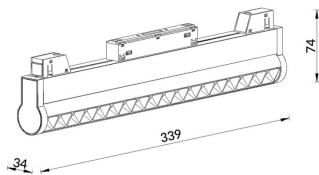

### Linear accent tracklight adjustable

Proyector Lavov de la familia Linear accent tracklight adjustable con una potencia de 18W y un haz de 15°. Con un flujo luminoso real de 1800lm y una eficacia luminosa de 100lm/W. Fabricado en Aluminio inyectado a presión y acabado en color blanco. ON-OFF .

### Esquema

Producto	
Potencia real (W)	18
Flujo luminoso real (lm)	1800lm
Eficacia luminosa (lm/W)	100
Ángulo de apertura	15°
Color	blanco
Chip Brand	OSRAM
Driver incluido	SI
Equipo	ON-OFF
Vida media (h)	50000hrs L80 B10
Temperatura de color (K)	3000
Consistencia de color (SDCM)	SDCM<3
CRI	90